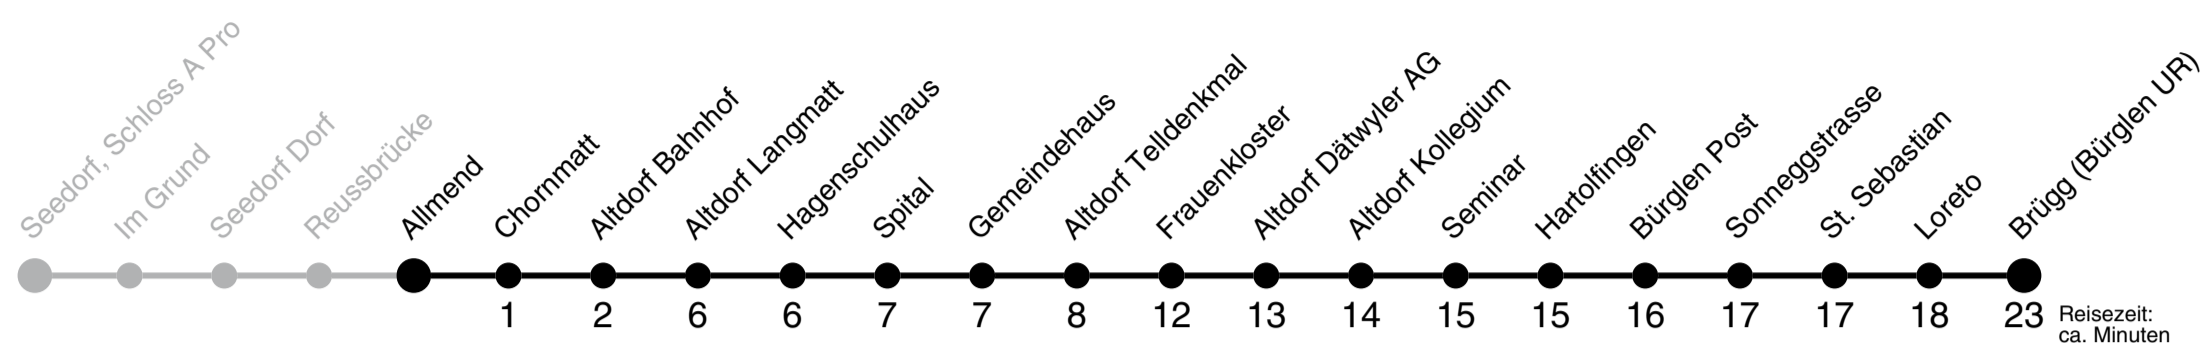

Allmend ▶▶▶ Brügg (Bürglen UR)

3

Gültig ab 09.06.2019

	Montag - Freitag	Samstag	Sonn- und Feiertag	
5h	39			5h
6h	15 45 59			6h
7h	15 28_A 45	15		7h
8h	15 28_A 45	15		8h
9h	15 28_A 45	15		9h
10h	15 28_A 45	15		10h
11h	15 28_A 45	15		11h
12h	15 28_A 45	15		12h
13h	15 28_A 45	15		13h
14h	15 28_A 45	15		14h
15h	15 28_A 45	15		15h
16h	15 28_A 45	15		16h
17h	15 28_A 45	15		17h
18h	15 28_A 45	15		18h
19h	15 28_A 45	15		19h

A Bedient Haltestelle Spital und Gemeindehaus nicht

Als Sonntage gelten folgende Feiertage: 1. + 2. Januar, Karfreitag, Ostermontag, Auffahrt, Pfingstmontag, 1. August, 25. + 26. Dezember.
AUTO AG URI, Ried 1, 6467 Schattdorf, www.aagu.ch, Tel: 041 874 72 72

405

Ab Altdorf UR, Allmend
Richtung Altdorf UR, Post

PostAuto Schweiz AG
☎ 058 448 06 22
zentralschweiz@postauto.ch
www.postauto.ch/zentralschweiz

Gültig von 09.06.2019 bis 14.12.2019

🕒	Montag - Freitag	Samstag	Sonn- u. Feiertage
7	17	17	17
8	42		
9		17	17
10			
11	17	17	17
12			
13	17	17	17
14			
15			
16	17	17	17
17			
18	17	17	17

1. ▼ **Altdorf UR, Allmend**
2. 1 ● Altdorf UR, Chornmatt
   - 3 ● Altdorf UR, Bahnhof
   - 3 ● Altdorf UR, Langmatt
   - 4 ● Altdorf UR, Hagenschulhaus
   - 5 ● Altdorf UR, Post

Ungefähre Reisezeit in Minuten

Feiertage: 1. und 2. Januar, 19. und 22. April, 30. Mai, 10. und 20. Juni,
1. und 15. August, 1. November, 25. und 26. Dezember