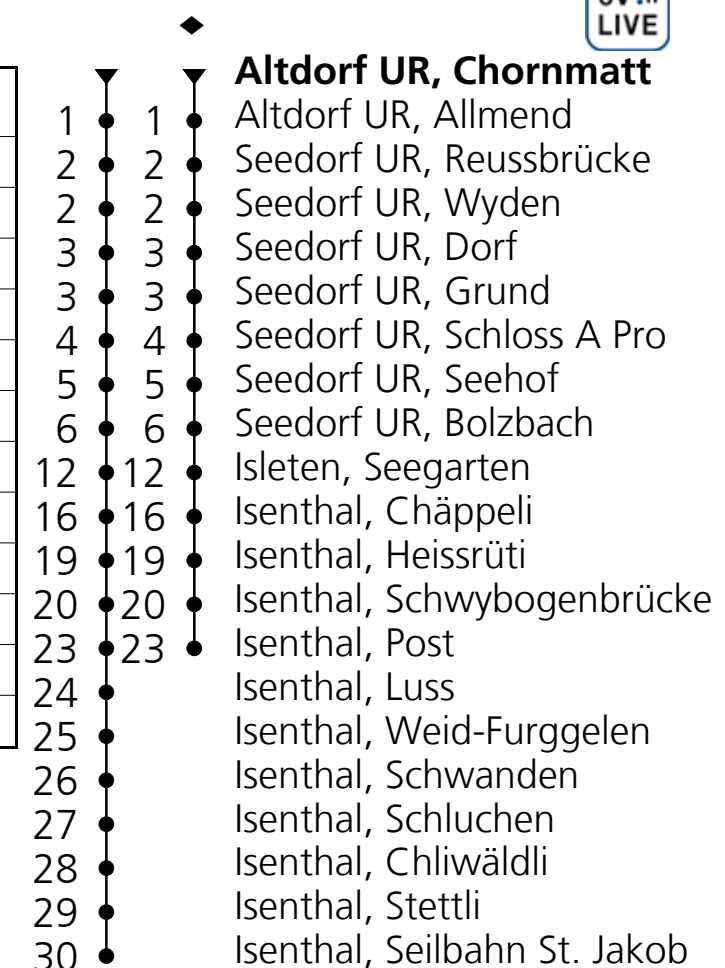

- ▼ **Altdorf UR, Chornmatt**
- 2 ● Altdorf UR, Bahnhof
- 2 ● Altdorf UR, Langmatt
- 3 ● Altdorf UR, Hagenschulhaus
- 4 ● Altdorf UR, Post

Ungefähre Reisezeit in Minuten

Feiertage: 1. und 2. Januar, 19. und 22. April, 30. Mai, 10. und 20. Juni,  
 1. und 15. August, 1. November, 25. und 26. Dezember

### 405

**Ab Altdorf UR, Chornmatt**  
**Richtung Isenthal, Seilbahn St. Jakob**

PostAuto Schweiz AG  
☎ 058 448 06 22  
zentralschweiz@postauto.ch  
www.postauto.ch/zentralschweiz

Gültig von 09.06.2019 bis 14.12.2019

🕒	Montag - Freitag	Samstag	Sonn- u. Feiertage
7	41	41	41
8			
9	41	41	41
10			
11	46	46	46
12			
13			
14			
15	16	16	16
16	41	41	41
17			
18	41♦	41♦	41♦

**Feiertage: 1. und 2. Januar, 19. und 22. April, 30. Mai, 10. und 20. Juni, 1. und 15. August, 1. November, 25. und 26. Dezember**

Ungefähre Reisezeit in Minuten