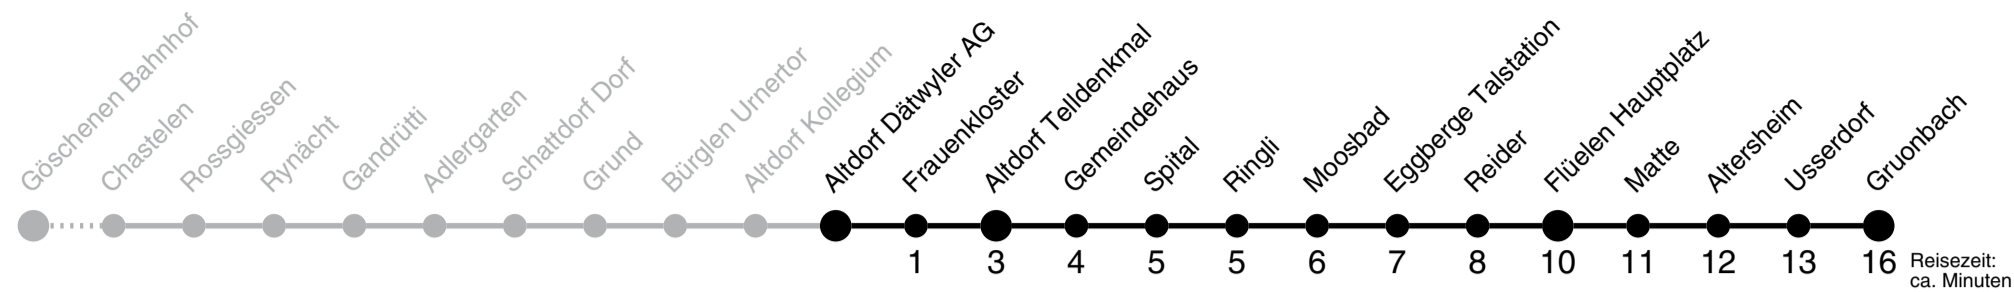

AUTO AG URI
BEWEGT

Altdorf Dätwyler AG ▶▶ Gruonbach

1

Gültig ab 09.06.2019

	Montag - Freitag				Samstag				Sonn- und Feiertag				
5h	14 _B	36	51		14 _B	36	51		53				5h
6h	13	25 _B	33	54	13	33	54		35				6h
7h	09	24	39	54	09	24	39	54	09 _B	24	39	54	7h
8h	09	24	35	54	09	24	35	54	24	35	54		8h
9h	09	24	39	54	09	24	39	54	09	24	39	54	9h
10h	09	24	39	54	09	24	39	54	09	24	39	54	10h
11h	09	24	39	54	09	24	39	54	09	24	39	54	11h
12h	09	24	39	54	09	24	39	54	09	24	39	54	12h
13h	09	24	39	54	09	24	39	54	09	24	39	54	13h
14h	09	24	39	54	09	24	39	54	09	24	39	54	14h
15h	09	24	39	54	09	24	39	54	09	24	39	54	15h
16h	09	24	39	54	09	24	39	54	09	24	39	54	16h
17h	09	24	39	54	09	24	39	54	09	24	39	54	17h
18h	09	24	39	54	09	24	39	54	09	24	39	54	18h
19h	09	24	39	54	09	24	39	54	09	24	39	54	19h
20h	09	24	39		09	24	39		09	24	39		20h
21h	09	24	54		09	24	54		09	24	54		21h
22h	09	24	39 _A	54	09	24	39 _A	54	09	24	39 _A	54	22h
23h	09	24 _A			09	24 _A			09	24 _A			23h
0h	24				24				24				0h
1h	12 _C	55 _C			12 _D	55 _D							1h

A bis Altdorf Telldenkmal B bis Flüelen Hauptplatz C fährt nur Freitag, besonderer Fahrschein erforderlich D Besonderer Fahrschein erforderlich

AUTO AG URI
BEWEGT

Altdorf Dätwyler AG ▶▶ Seedorf, Schloss A Pro

A fährt bis Altdorf Bahnhof B fährt nicht am 31. Mai, 15. Aug., 1. Nov. C fährt bis Altdorf Telldenkmal D fährt nach Flüelen Bahnhof E fährt nur Freitag F fährt vom 22. Juni - 22. Sept. G nach Stans Bahnhof (Winkelried Bus)