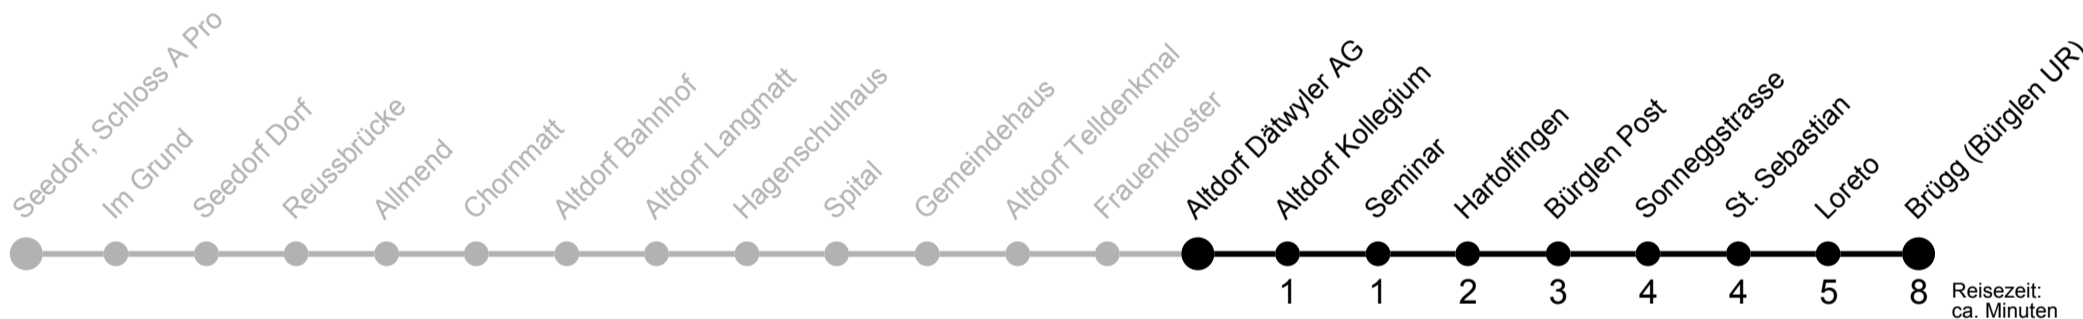

A bis Rossgiessen C bis Erstfeld Bahnhof E Ab Amsteg Eilkurs nach Göschenen G Montag bis Donnerstag bis Rossgiessen I fährt bis Andermatt J Besonderer Fahrschein erforderlich
 B bis Rüttigarten D bis Amsteg Post F bedient Chastelen H fährt nur Freitag, besonderer Fahrschein erforderlich

AUTO AG URI
BEWEGT

Altdorf Dätwyler AG >>> Brügg (Bürglen UR)

Die gelbe Klasse. **PostAuto**

3/408

Gültig ab 09.06.2019

	Montag - Freitag	Samstag	Sonn- und Feiertag	
5h	52			5h
6h	25 47 _A ^B 58	14 17 _D 58	17 _D	6h
7h	28 47 _C ^D 58	28 47 _C ^D	47 _C ^D	7h
8h	28 58	28	28	8h
9h	28 47 _C ^E 58	28 47 _C ^E	28 47 _C ^E	9h
10h	28 47 _A ^B 58	28	28	10h
11h	28 47 _B 58	28 47 _B	28 47 _B	11h
12h	17 _D ^D 28 58	17 _D 28	17 _D 28	12h
13h	28 58	28 47 _B	28 47 _B	13h
14h	28 47 _C 58	28 47 _C	28 47 _C	14h
15h	28 47 _B ^D 58	17 _D 28 47 _B ^D	17 _D 28 47 _B ^D	15h
16h	28 47 _C 58	28 47 _C	28 47 _C	16h
17h	28 52 _A ^B 58	28	28	17h
18h	28 52 _B 58	28 52 _B	28 52 _B	18h
19h	28 58	28	28	19h
20h	58	58		20h
21h	58	58		21h
22h	58	58		22h
23h	58 _F	58		23h
0h	58 _F	58		0h