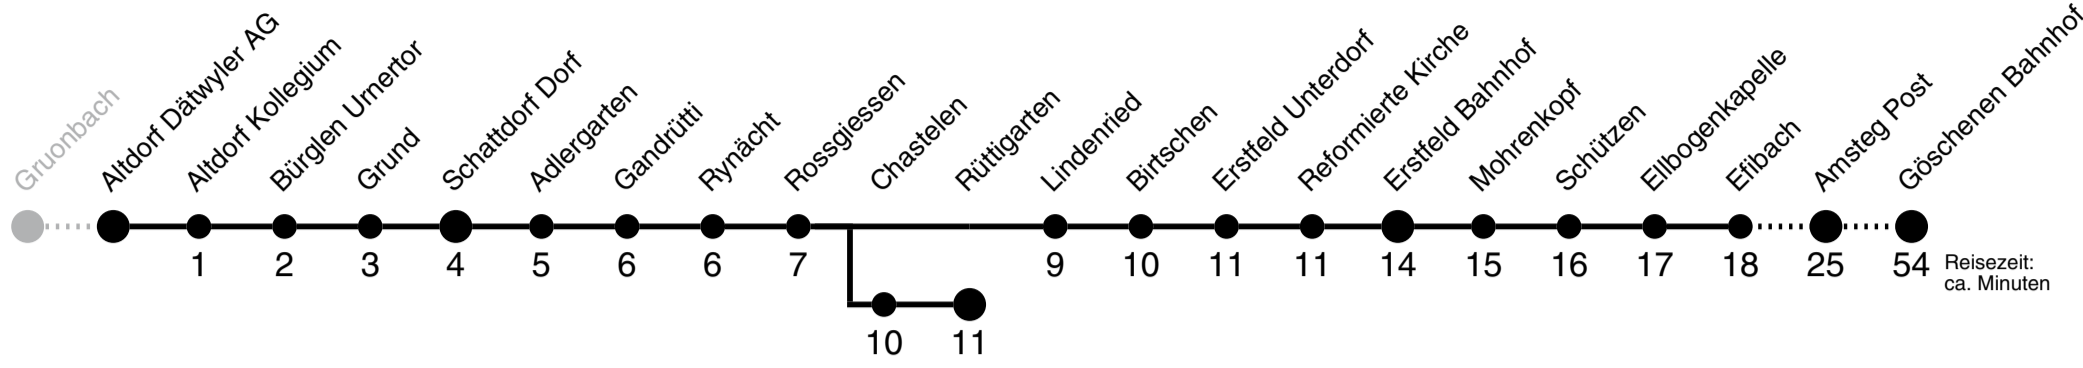

AUTO AG URI
BEWEGT

Altdorf Dätwyler AG >>> Göschenen Bahnhof

1

Gültig ab 09.06.2019

	Montag - Freitag	Samstag	Sonn- und Feiertag	
5h	23_E 43_F	43	43	5h
6h	08_E 28_F 45 58_D	08 28_A 45 58_D	45	6h
7h	13 28_F 43_C 58_B	13 28 43_C 58_B	13 28 58_C	7h
8h	13 28 43_C 58_B	13 28 43_C 58_B	13 28 58_B	8h
9h	13 28 43_C 58_B	13 28 43_C 58_B	13 28 43_C 58_B	9h
10h	13 28 43_C 58_D	13 28 43_C 58_D	13 28 43_C 58_B	10h
11h	13 28_F 43_D 58_D	13 28 43_D 58_B	13 28 43_C 58_B	11h
12h	13 28 43_D 58_B	13 28 43_D 58_B	13 28 43_C 58_B	12h
13h	13 28 43_C 58_B	13 28 43_C 58_B	13 28 43_C 58_B	13h
14h	13 28 43_C 58_B	13 28 43_C 58_B	13 28 43_C 58_B	14h
15h	13 28 43_D 58_B	13 28 43_D 58_B	13 28 43_C 58_B	15h
16h	13 28 43_D 58_D	13 28 43_C 58_B	13 28 43_C 58_B	16h
17h	13 28 43_D 58_C	13 28 43_C 58_B	13 28 43_C 58_B	17h
18h	13 28 43_D 58_C	13 28 43_C 58_B	13 28 43_C 58_B	18h
19h	13 28 43_C 58_C	13 28 43_C 58_C	13 28 43_C 58_C	19h
20h	13_A 28 43 58_C	13_A 28 43 58_C	13_A 28 43 58_C	20h
21h	13_A 28 43_A 58_C	13_A 28 43_A 58_C	13_A 28 43_A 58_C	21h
22h	28 43_A 58_C	28 43_A 58_C	28 43_A 58_C	22h
23h	28 43_A	28 43_A	28 43_A	23h
0h			58_A	0h
1h	00_D 37_A	00_D 37_A		1h
2h	18_H	18_J		2h

A bis Rossgiessen C bis Erstfeld Bahnhof E Ab Amsteg Eilkurs nach Göschenen G Montag bis Donnerstag bis Rossgiessen I fährt bis Andermatt J Besonderer Fahrschein erforderlich
B bis Rüttigarten D bis Amsteg Post F bedient Chastelen H fährt nur Freitag, besonderer Fahrschein erforderlich

AUTO AG URI
BEWEGT