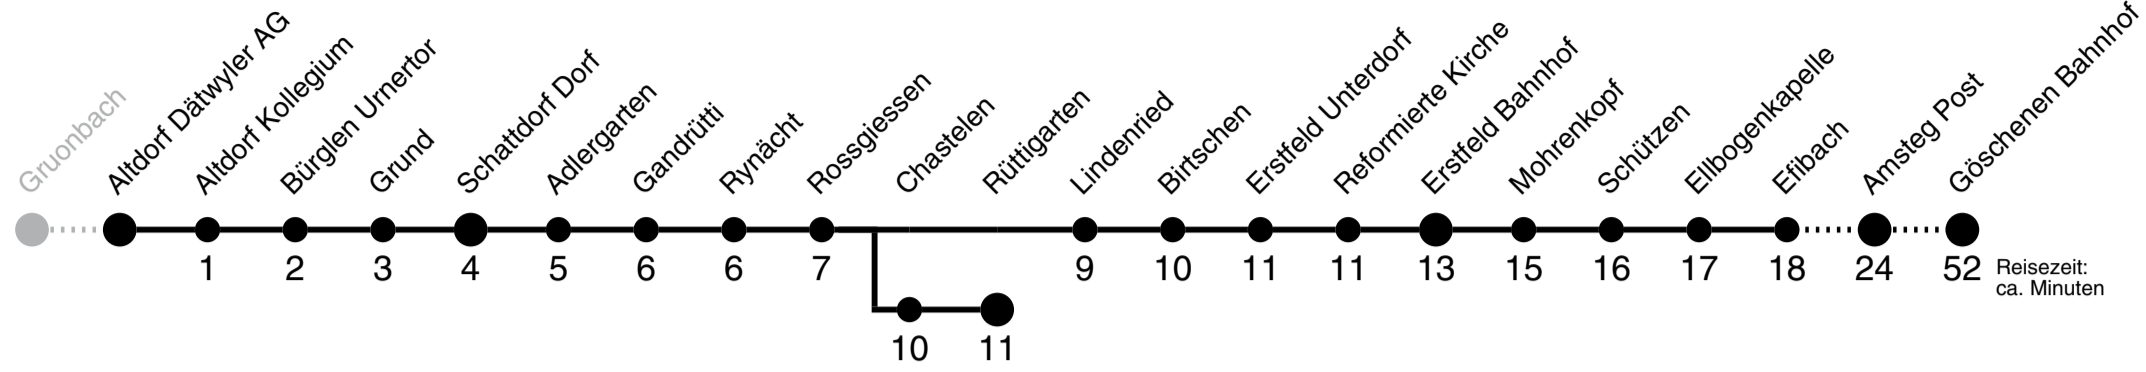

AUTO AG URI
BEWEGT

1

Altdorf Dätwyler AG >>> Göschenen Bahnhof

Gültig ab 15.12.2019

	Montag - Freitag	Samstag	Sonn- und Feiertag	
5h	12 46	46	46	5h
6h	10_E 31 46	10 31_A 46	46	6h
7h	01_D 16 31 46_C	01_D 16 31 46_C	16 31	7h
8h	01_B 16 31 46_C	01_B 16 31 46_C	01_C 16 31	8h
9h	01_B 16 31 46_C	01_B 16 31 46_C	01_B 16 31 46_C	9h
10h	01_B 16 31 46_C	01_B 16 31 46_C	01_B 16 31 46_C	10h
11h	01_D 16 31 46_D	01_D 16 31 46_D	01_B 16 31 46_C	11h
12h	01_D 16 31 46_D	01_B 16 31 46_D	01_B 16 31 46_C	12h
13h	01_B 16 31 46_C	01_B 16 31 46_C	01_B 16 31 46_C	13h
14h	01_B 16 31 46_C	01_B 16 31 46_C	01_B 16 31 46_C	14h
15h	01_B 16 31 46_D	01_B 16 31 46_D	01_B 16 31 46_C	15h
16h	01_B 16 31 46_D	01_B 16 31 46_C	01_B 16 31 46_C	16h
17h	01_D 16 31 46_D	01_B 16 31 46_C	01_B 16 31 46_C	17h
18h	01_C 16 31 46_D	01_B 16 31 46_C	01_B 16 31 46_C	18h
19h	01_C 16 31 46_C	01_B 16 31 46_C	01_B 16 31 46_C	19h
20h	01_C 16_A 31 46	01_C 16_A 31 46	01_C 16_A 31 46	20h
21h	01_C 16_A 31 46_A	01_C 16_A 31 46_A	01_C 16_A 31 46_A	21h
22h	01_C 31 46_A	01_C 31 46_A	01_C 31 46_A	22h
23h	01_C 31 46_A	01_C 31 46_A	01_C 31 46_A	23h
0h				0h
1h	01_D 37_F	01_D 37_H	01_A	1h
2h	18_F	18_G		2h

A bis Rossgiessen C bis Ersfeld Bahnhof E Ab Amsteg Eilkurs nach Göschenen G fährt bis Andermatt I fährt Montag bis Donnerstag nur bis Rossgiessen
B bis Rüttigarten D bis Amsteg Post F fährt nur Freitag, besonderer Fahrschein erforderlich H Besonderer Fahrschein erforderlich

AUTO AG URI
BEWEGT

3/408