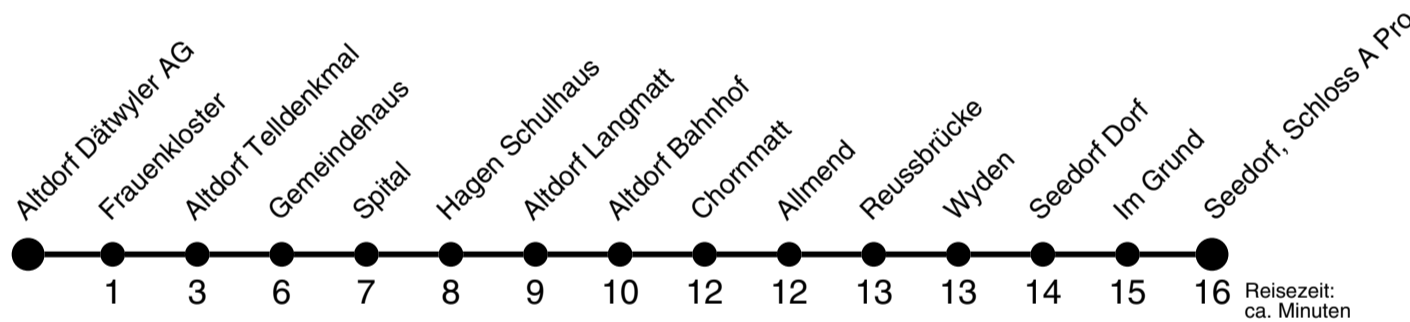

Altdorf Dätwyler AG ▶▶ Seedorf, Schloss A Pro

3/310/408

Gültig ab 15.12.2019

	Montag - Freitag				Samstag				Sonn- und Feiertag				
5h	47_D	56_G											5h
6h	23	31	55		38								6h
7h	13_F	20_G	25	41	55	13_F	25_D	55	13_F				7h
8h	13_F	25	55		55				55				8h
9h	13_F	25	55		13_F	55_D			13_F	55			9h
10h	25	55			13_F	55			13_F	55			10h
11h	13_F	25	55		13_F	55			13_F	55			11h
12h	13_F	25	55		13_F	55			13_F	55			12h
13h	13_F	25	55		13_F	55			13_F	55			13h
14h	13_F	25	55		55				55				14h
15h	13_F	25	55	56_G	13_F	55			13_F	55			15h
16h	13_F	25	55		13_F	55			13_F	55			16h
17h	13_F	16_G	25	41	55	13_F	55		13_F	55			17h
18h	13_F	25	55		13_F	55			13_F	55			18h
19h	25	55_D			13_F	55_D			13_F	55			19h
20h	25_B												20h
21h	25_B				25_B								21h
22h	25_B				25_B								22h
23h	25_B				25_B								23h
0h	25_B				25_B								0h
1h	25_B				25_B								1h

A fährt bis Altdorf Bahnhof B Bedient Haltestelle Spital und Gemeindehaus nicht C fährt vom 20. Juni - 20. Sept. D fährt bis Altdorf Teildenkmal E fährt nur Freitag F fährt nach Flüelen Bahnhof G fährt bis Stans Bahnhof (Winkelried Bus)

Als Sonntage gelten folgende Feiertage: 1. + 2. Januar, Karfreitag, Ostermontag, Auffahrt, Pfingstmontag, 1. August, 25. + 26. Dezember.
AUTO AG URI, Ried 1, 6467 Schattdorf, www.aagu.ch, Tel: 041 874 72 72