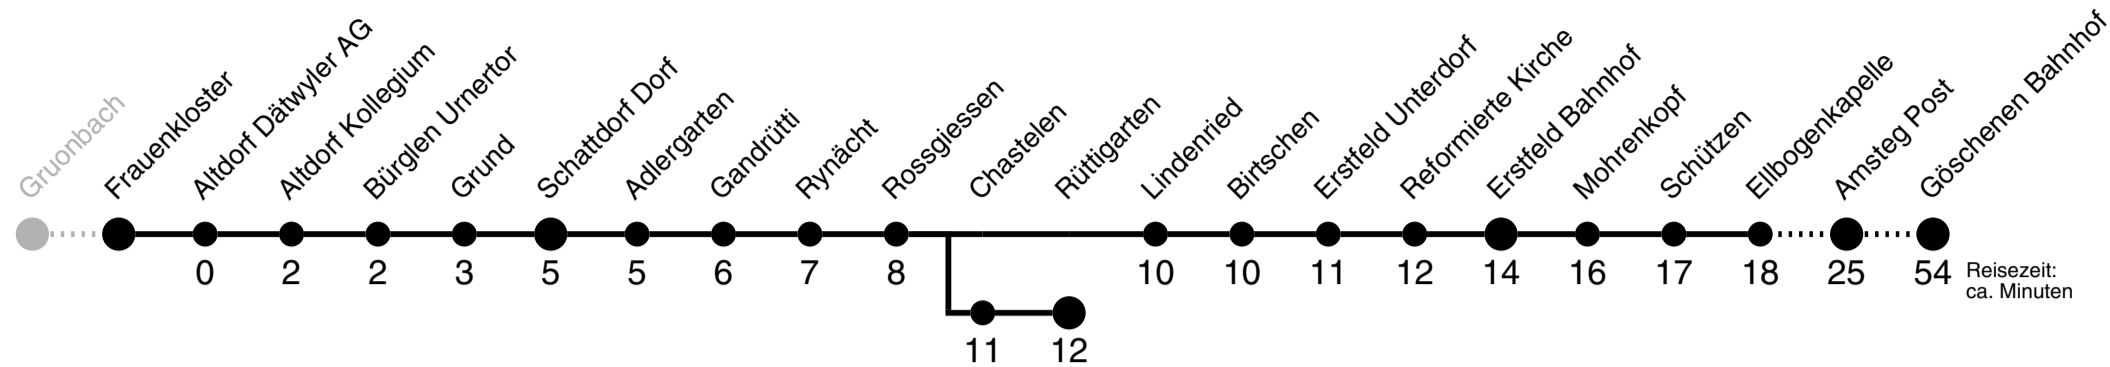

Frauenkloster ▶▶ Göschenen Bahnhof

1

Gültig ab 09.06.2019

	Montag - Freitag	Samstag	Sonn- und Feiertag	
5h	23_E 43_F	43	43	5h
6h	08_E 28_F 45 58_D	08 28_A 45 58_D	45	6h
7h	13 28_F 43_C 58_B	13 28 43_C 58_B	13 28 58_C	7h
8h	13 28 43_C 58_B	13 28 43_C 58_B	13 28 58_B	8h
9h	13 28 43_C 58_B	13 28 43_C 58_B	13 28 43_C 58_B	9h
10h	13 28 43_C 58_D	13 28 43_C 58_D	13 28 43_C 58_B	10h
11h	13 28_F 43_D 58_D	13 28 43_D 58_B	13 28 43_C 58_B	11h
12h	13 28 43_D 58_B	13 28 43_D 58_B	13 28 43_C 58_B	12h
13h	13 28 43_C 58_B	13 28 43_C 58_B	13 28 43_C 58_B	13h
14h	13 28 43_C 58_B	13 28 43_C 58_B	13 28 43_C 58_B	14h
15h	13 28 43_D 58_B	13 28 43_D 58_B	13 28 43_C 58_B	15h
16h	13 28 43_D 58_D	13 28 43_C 58_B	13 28 43_C 58_B	16h
17h	13 28 43_D 58_C	13 28 43_C 58_B	13 28 43_C 58_B	17h
18h	13 28 43_D 58_C	13 28 43_C 58_B	13 28 43_C 58_B	18h
19h	13 28 43_C 58_C	13 28 43_C 58_C	13 28 43_C 58_C	19h
20h	13_A 28 43 58_C	13_A 28 43 58_C	13_A 28 43 58_C	20h
21h	13_A 28 43_A 58_C	13_A 28 43_A 58_C	13_A 28 43_A 58_C	21h
22h	28 43_A 58_C	28 43_A 58_C	28 43_A 58_C	22h
23h	28 43_A	28 43_A	28 43_A	23h
0h			58_A	0h
1h	00_D 37_A	00_D 37_A		1h
2h	18_H	18_J		2h

A bis Rossgiessen C bis Erstfeld Bahnhof E Ab Amsteg Eilkurs nach Göschenen G Montag bis Donnerstag bis Rossgiessen I fährt bis Andermatt J Besonderer Fahrschein erforderlich
B bis Rüttigarten D bis Amsteg Post F bedient Chastelen H fährt nur Freitag, besonderer Fahrschein erforderlich