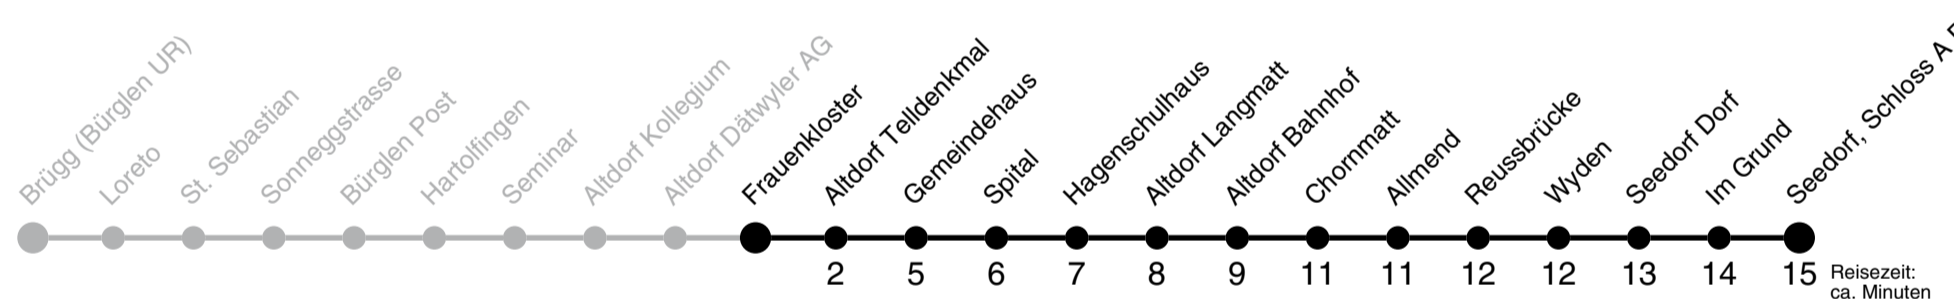

Frauenkloster ▶▶▶ Seedorf, Schloss A Pro

3/408

Gültig ab 09.06.2019

	Montag - Freitag				Samstag				Sonn- und Feiertag				
5_h	56_A												5_h
6_h	13	36_C	53		36								6_h
7_h	14_D	23	39_C	53	14_D	23_C	53		14_D				7_h
8_h	14_B	23	53		53				53				8_h
9_h	14_D	23	53		14_D	53			14_D	53			9_h
10_h	23	53			14_F	53			14_F	53			10_h
11_h	14_D	23	53		14_D	53			14_D	53			11_h
12_h	14_F	23	53		14_F	53			14_F	53			12_h
13_h	14_D	23	53		14_D	53			14_D	53			13_h
14_h	14_B	23	53		53				53				14_h
15_h	14_D	23	53		14_D	53			14_D	53			15_h
16_h	14_D	23	53		14_D	53			14_D	53			16_h
17_h	14_D	23	53		14_D	53			14_D	53			17_h
18_h	14_D	23	53		14_D	53			14_D	53			18_h
19_h	23	53_C			14_F	53_C			14_F	53			19_h
20_h	23												20_h
21_h	23				23								21_h
22_h	23				23								22_h
23_h	23				23								23_h
0_h	23_E				23								0_h
1_h	23_E				23								1_h

A fährt bis Altdorf Bahnhof B fährt nicht am 31. Mai, 15. Aug., 1. Nov. C fährt bis Altdorf Telldenkmal D fährt nach Flüelen Bahnhof E fährt nur Freitag F fährt vom 22. Juni - 22. Sept.