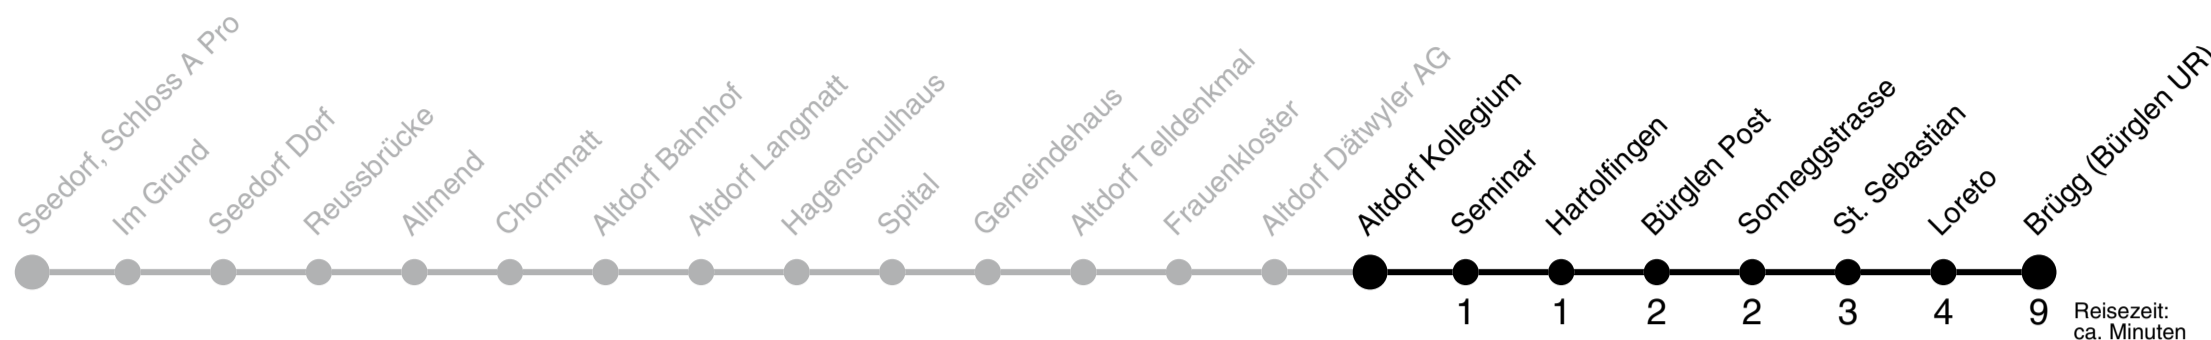

AUTO AG URI
BEWEGT

3/408

Altdorf Kollegium >>> Brugg (Bürglen UR)

Gültig ab 09.06.2019

	Montag - Freitag			Samstag			Sonn- und Feiertag			
5h	54									5h
6h	27	48^B_A		16	18		18_D			6h
7h	00	30	48^D_C	00	30	48^D_C	48^D_C			7h
8h	00	30		30			30			8h
9h	00	30	48^E_C	30	48^E_C		30	48^E_C		9h
10h	00	30	48^B_A	30			30			10h
11h	00	30	48_B	30	48_B		30	48_B		11h
12h	00	18^D_B	30	18_D	30		18_D	30		12h
13h	00	30		30	48_B		30	48_B		13h
14h	00	30	48_C	30	48_C		30	48_C		14h
15h	00	30	48^D_B	18_D	30	48^D_B	18_D	30	48^D_B	15h
16h	00	30	48_C	30	48_C		30	48_C		16h
17h	00	30	53^B_A	30			30			17h
18h	00	30	53_B	30	53_B		30	53_B		18h
19h	00	30		30			30			19h
20h	00									20h
21h	00			00						21h
22h	00			00						22h
23h	00			00						23h
0h	00_F			00						0h
1h	00_F			00						1h

A fährt nicht am 31. Mai, 15. Aug., 1. Nov. B bis Unterschächen Post C bis Urigen D fährt vom 22. Juni - 22. Sept. bis Linthal E fährt vom 22. Juni - 13. Okt. bis Linthal F fährt nur Freitag

Als Sonntage gelten folgende Feiertage: 1. + 2. Januar, Karfreitag, Ostermontag, Auffahrt, Pfingstmontag, 1. August, 25. + 26. Dezember.
AUTO AG URI, Ried 1, 6467 Schattdorf, www.aagu.ch, Tel: 041 874 72 72