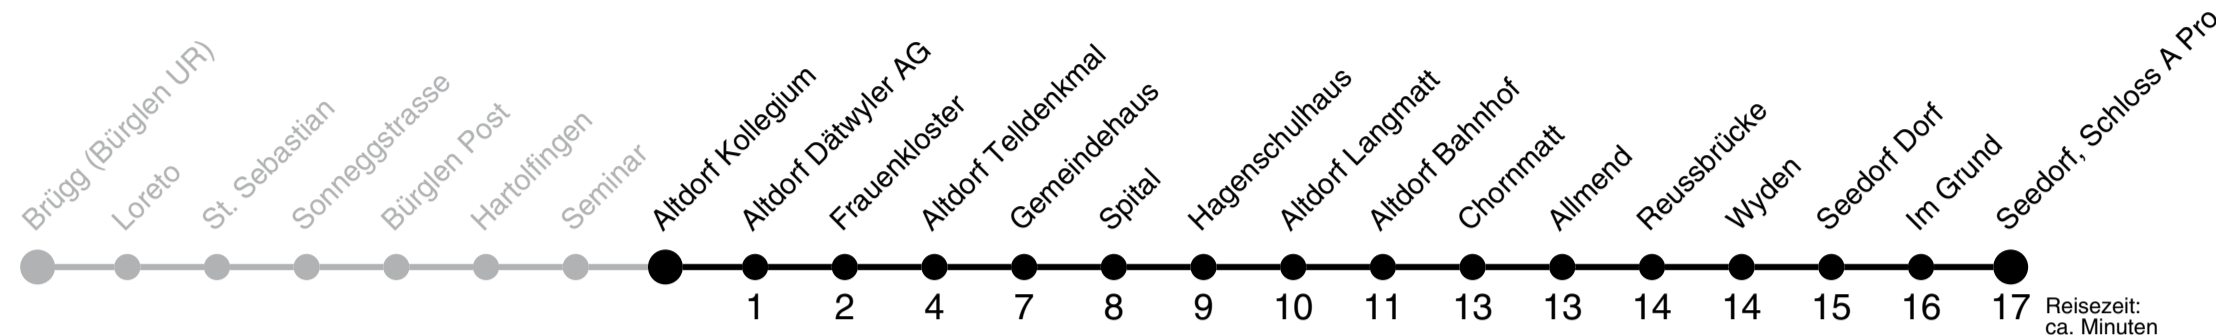

Altdorf Kollegium ▶▶▶ Seedorf, Schloss A Pro

3/408

Gültig ab 09.06.2019

	Montag - Freitag	Samstag	Sonn- und Feiertag	
5h	54^B_A			5h
6h	11 34^C 51	34		6h
7h	12^D 21 37^C 51	12^D 21^C 51	12^D	7h
8h	12^D 21 51	51	51	8h
9h	12^D 21 51	12^D 51	12^D 51	9h
10h	21 51	12^F 51	12^F 51	10h
11h	12^D 21 51	12^D 51	12^D 51	11h
12h	12^F 21 51	12^F 51	12^F 51	12h
13h	12^D 21 51	12^D 51	12^D 51	13h
14h	12^B 21 51	51	51	14h
15h	12^D 21 51	12^D 51	12^D 51	15h
16h	12^D 21 51	12^D 51	12^D 51	16h
17h	12^D 21 51	12^D 51	12^D 51	17h
18h	12^D 21 51	12^D 51	12^D 51	18h
19h	21 51^C	12^F 51^C	12^F 51	19h
20h	21			20h
21h	21	21		21h
22h	21	21		22h
23h	21	21		23h
0h	21^E	21		0h
1h	21^E	21		1h

A fährt bis Altdorf Bahnhof B fährt nicht am 31. Mai, 15. Aug., 1. Nov. C fährt bis Altdorf Telldenkmal D fährt nach Flüelen Bahnhof E fährt nur Freitag F fährt vom 22. Juni - 22. Sept.

Als Sonntage gelten folgende Feiertage: 1. + 2. Januar, Karfreitag, Ostermontag, Auffahrt, Pfingstmontag, 1. August, 25. + 26. Dezember.
AUTO AG URI, Ried 1, 6467 Schattdorf, www.aagu.ch, Tel: 041 874 72 72