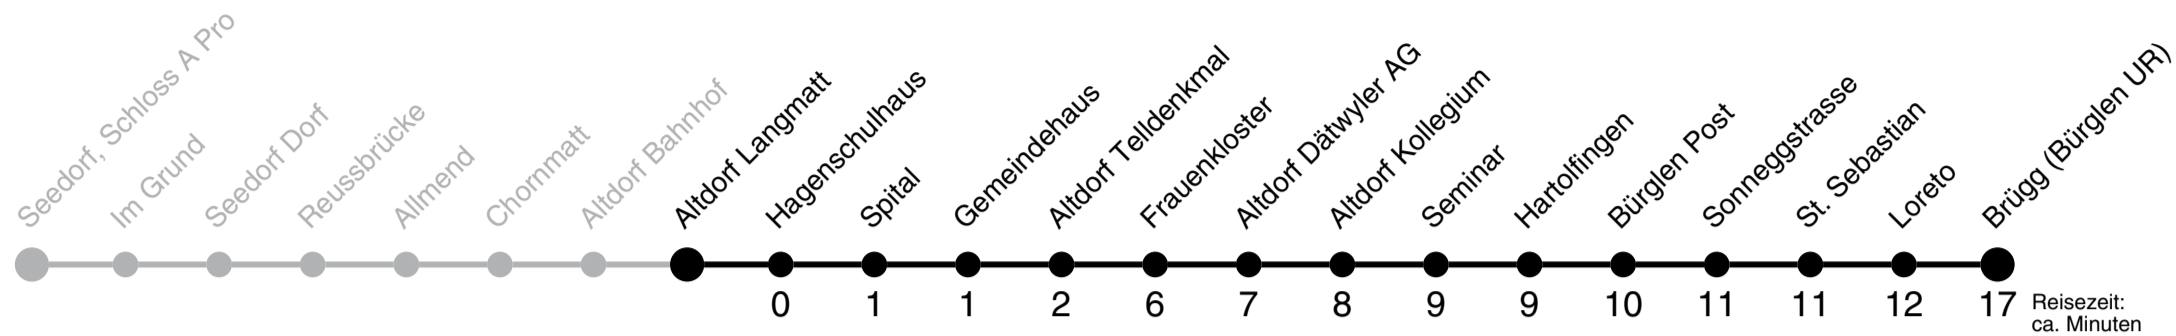

Altdorf Langmatt ▶▶ Brugg (Bürglen UR)

2/3

Gültig ab 09.06.2019

	Montag - Freitag					Samstag		Sonn- und Feiertag		
5h	45	59^B_A								5h
6h	19	51				50^B_A				6h
7h	11^B_A	18^B_A	21	37_B	51	21	50^B_A			7h
8h	08^B_A	21^B_A	21	37_B	51	21	50^B_A	23_B		8h
9h	08^B_A	20^B_A	21	37_B	51	21	50^B_A	23_B		9h
10h	08^B_A	20^B_A	21	37_B	51	21	50^B_A	23_B		10h
11h	08^B_A	20^B_A	21	37_B	51	21	50^B_A	23_B		11h
12h	08^B_A	20^B_A	21	37_B	51	21	50^B_A	23_B		12h
13h	08^B_A	20^B_A	21	37_B	51	21	50^B_A	23_B		13h
14h	08^B_A	20^B_A	21	37_B	51	21	50^B_A	23_B		14h
15h	08^B_A	20^B_A	21	37_B	51	21	50^B_A	23_B		15h
16h	08^B_A	20^B_A	21	37_B	51	21	50^B_A	23_B		16h
17h	08^B_A	20^B_A	21	37_B	51	21	50^B_A	23_B		17h
18h	08^B_A	20^B_A	21	37_B	51	21	50^B_A	23_B		18h
19h	08^B_A	20^B_A	21	37_B	51	21		23_B		19h
20h	53_B					53_B				20h
21h	53_B					53_B				21h
22h	53_B					53_B				22h
23h	53^C_B					53_B				23h
0h	53^C_B					53_B				0h

A fährt bis Altdorf Telldenkmal   B Bedient Haltestelle Spital und Gemeindehaus nicht   C fährt nur Freitag

Als Sonntage gelten folgende Feiertage: 1. + 2. Januar, Karfreitag, Ostermontag, Auffahrt, Pfingstmontag, 1. August, 25. + 26. Dezember.
AUTO AG URI, Ried 1, 6467 Schattdorf, www.aagu.ch, Tel: 041 874 72 72

405

**Ab Altdorf UR, Langmatt
Richtung Altdorf UR, Post**

PostAuto Schweiz AG
☎ 058 448 06 22
zentralschweiz@postauto.ch
www.postauto.ch/zentralschweiz

Gültig von 09.06.2019 bis 14.12.2019

🕒	Montag - Freitag	Samstag	Sonn- u. Feiertage
7	20	20	20
8	45		
9		20	20
10			
11	20	20	20
12			
13	20	20	20
14			
15			
16	20	20	20
17			
18	20	20	20

- 1 Altdorf UR, Langmatt
- 2 Altdorf UR, Hagenschulhaus
- 3 Altdorf UR, Post

Ungefähre Reisezeit in Minuten

Feiertage: 1. und 2. Januar, 19. und 22. April, 30. Mai, 10. und 20. Juni,
1. und 15. August, 1. November, 25. und 26. Dezember