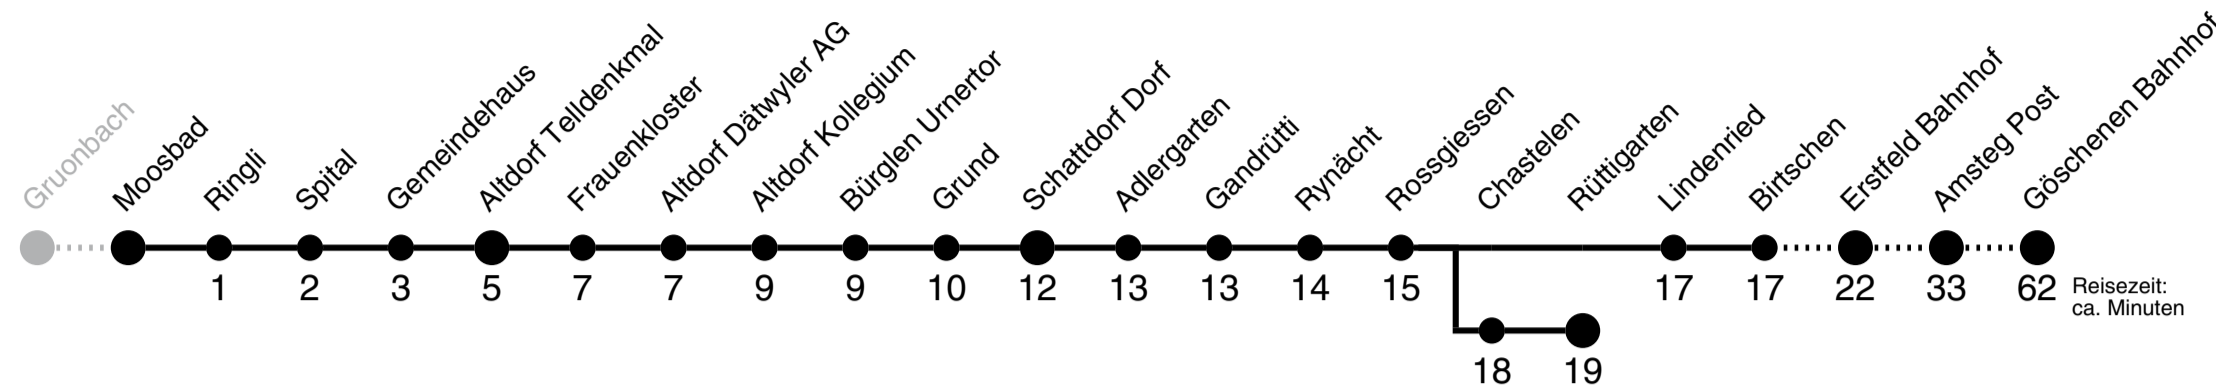

Moosbad ►► Göschenen Bahnhof

1

Gültig ab 09.06.2019

	Montag - Freitag				Samstag				Sonn- und Feiertag				
5h	35 ^E				35								5h
6h	00 ^F	20 ^E	38	50 ^D	00	20 ^A	38	50 ^D	38				6h
7h	05	20 ^E	35 ^C	50 ^B	05	20	35 ^C	50 ^B	05	20	50 ^C		7h
8h	05	20	35 ^C	50 ^B	05	20	35 ^C	50 ^B	05	20	50 ^B		8h
9h	05	20	35 ^C	50 ^B	05	20	35 ^C	50 ^B	05	20	35 ^C	50 ^B	9h
10h	05	20	35 ^C	50 ^D	05	20	35 ^C	50 ^D	05	20	35 ^C	50 ^B	10h
11h	05	20 ^E	35 ^D	50 ^D	05	20	35 ^D	50 ^B	05	20	35 ^C	50 ^B	11h
12h	05	20	35 ^D	50 ^B	05	20	35 ^D	50 ^B	05	20	35 ^C	50 ^B	12h
13h	05	20	35 ^C	50 ^B	05	20	35 ^C	50 ^B	05	20	35 ^C	50 ^B	13h
14h	05	20	35 ^C	50 ^B	05	20	35 ^C	50 ^B	05	20	35 ^C	50 ^B	14h
15h	05	20	35 ^D	50 ^B	05	20	35 ^D	50 ^B	05	20	35 ^C	50 ^B	15h
16h	05	20	35 ^D	50 ^D	05	20	35 ^C	50 ^B	05	20	35 ^C	50 ^B	16h
17h	05	20	35 ^D	50 ^C	05	20	35 ^C	50 ^B	05	20	35 ^C	50 ^B	17h
18h	05	20	35 ^D	50 ^C	05	20	35 ^C	50 ^B	05	20	35 ^C	50 ^B	18h
19h	05	20	35 ^C	50 ^C	05	20	35 ^C	50 ^C	05	20	35 ^C	50 ^C	19h
20h	05 ^A	20	35	50 ^C	05 ^A	20	35	50 ^C	05 ^A	20	35	50 ^C	20h
21h	05 ^A	35 ^A	50 ^C		05 ^A	35 ^A	50 ^C		05 ^A	35 ^A	50 ^C		21h
22h	20	35 ^A	50 ^C		20	35 ^A	50 ^C		20	35 ^A	50 ^C		22h
23h	20	35 ^A			20	35 ^A			20	35 ^A			23h
0h	52 ^G				52 ^D				50 ^A				0h
1h	29 ^H				29 ^J								1h
2h	09 ^I				09 ^I								2h

A bis Rossgiessen C bis Erstfeld Bahnhof E bedient Chastelen G Montag bis Donnerstag bis Rossgiessen I fährt bis Andermatt J Besonderer Fahrschein erforderlich
 B bis Rüttigarten D bis Amsteg Post F Ab Amsteg Eilkurs nach Göschenen H fährt nur Freitag, besonderer Fahrschein erforderlich

FAIRTIQ

Die einfachste Fahrkarte der Schweiz.

WISCHEN & FAHREN