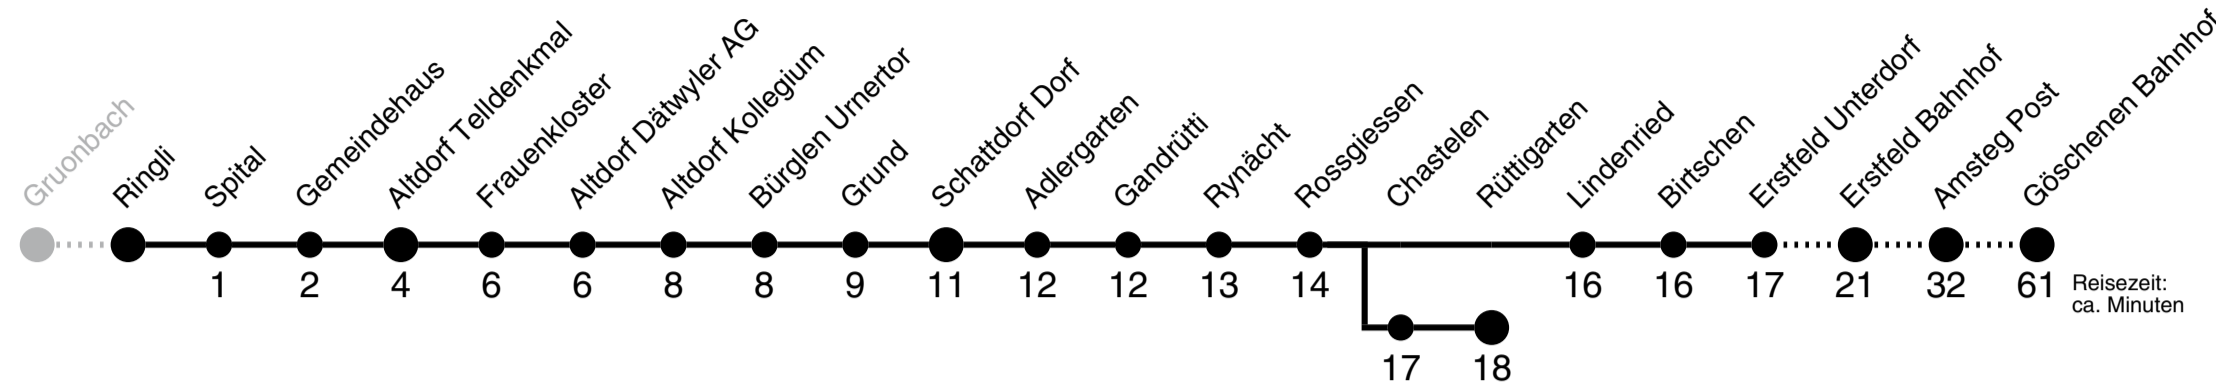

Ringli »» Göschenen Bahnhof

1

Gültig ab 09.06.2019

	Montag - Freitag	Samstag	Sonn- und Feiertag	
5h	36 ^E	36		5h
6h	01 ^F 21 ^E 39 51 ^D	01 21 ^A 39 51 ^D	39	6h
7h	06 21 ^E 36 ^C 51 ^B	06 21 36 ^C 51 ^B	06 21 51 ^C	7h
8h	06 21 36 ^C 51 ^B	06 21 36 ^C 51 ^B	06 21 51 ^B	8h
9h	06 21 36 ^C 51 ^B	06 21 36 ^C 51 ^B	06 21 36 ^C 51 ^B	9h
10h	06 21 36 ^C 51 ^D	06 21 36 ^C 51 ^D	06 21 36 ^C 51 ^B	10h
11h	06 21 ^E 36 ^D 51 ^D	06 21 36 ^D 51 ^B	06 21 36 ^C 51 ^B	11h
12h	06 21 36 ^D 51 ^B	06 21 36 ^D 51 ^B	06 21 36 ^C 51 ^B	12h
13h	06 21 36 ^C 51 ^B	06 21 36 ^C 51 ^B	06 21 36 ^C 51 ^B	13h
14h	06 21 36 ^C 51 ^B	06 21 36 ^C 51 ^B	06 21 36 ^C 51 ^B	14h
15h	06 21 36 ^D 51 ^B	06 21 36 ^D 51 ^B	06 21 36 ^C 51 ^B	15h
16h	06 21 36 ^D 51 ^D	06 21 36 ^C 51 ^B	06 21 36 ^C 51 ^B	16h
17h	06 21 36 ^D 51 ^C	06 21 36 ^C 51 ^B	06 21 36 ^C 51 ^B	17h
18h	06 21 36 ^D 51 ^C	06 21 36 ^C 51 ^B	06 21 36 ^C 51 ^B	18h
19h	06 21 36 ^C 51 ^C	06 21 36 ^C 51 ^C	06 21 36 ^C 51 ^C	19h
20h	06 ^A 21 36 51 ^C	06 ^A 21 36 51 ^C	06 ^A 21 36 51 ^C	20h
21h	06 ^A 36 ^A 51 ^C	06 ^A 36 ^A 51 ^C	06 ^A 36 ^A 51 ^C	21h
22h	21 36 ^A 51 ^C	21 36 ^A 51 ^C	21 36 ^A 51 ^C	22h
23h	21 36 ^A	21 36 ^A	21 36 ^A	23h
0h	53 ^G	53 ^D	51 ^A	0h
1h	30 ^H	30 ^J		1h
2h	10 ^I	10 ^I		2h

A bis Rossgiessen C bis Erstfeld Bahnhof E bedient Chastelen G Montag bis Donnerstag bis Rossgiessen I fährt bis Andermatt J Besonderer Fahrschein erforderlich
 B bis Rüttigarten D bis Amsteg Post F Ab Amsteg Eilkurs nach Göschenen H fährt nur Freitag, besonderer Fahrschein erforderlich