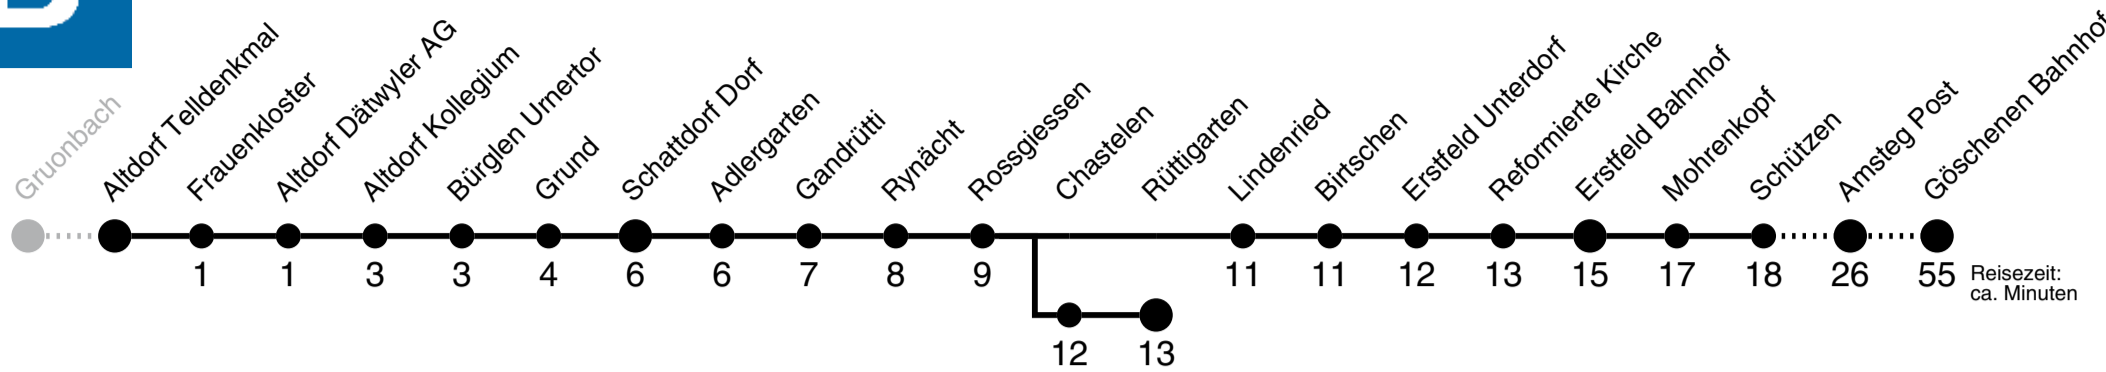

Altdorf Telldenkmal ▶▶ Göschenen Bahnhof

1

Gültig ab 09.06.2019

	Montag - Freitag	Samstag	Sonn- und Feiertag	
5h	22 _E 42 _F	42	42	5h
6h	07 _E 27 _F 44 57 _F	07 27 _A 44 57 _D	44	6h
7h	12 27 _F 42 _C 57 _B	12 27 42 _C 57 _B	12 27 57 _C	7h
8h	12 27 42 _C 57 _B	12 27 42 _C 57 _B	12 27 57 _B	8h
9h	12 27 42 _C 57 _B	12 27 42 _C 57 _B	12 27 42 _C 57 _B	9h
10h	12 27 42 _C 57 _D	12 27 42 _C 57 _D	12 27 42 _C 57 _B	10h
11h	12 27 _F 42 _D 57 _D	12 27 42 _D 57 _B	12 27 42 _C 57 _B	11h
12h	12 27 42 _D 57 _B	12 27 42 _D 57 _B	12 27 42 _C 57 _B	12h
13h	12 27 42 _C 57 _B	12 27 42 _C 57 _B	12 27 42 _C 57 _B	13h
14h	12 27 42 _C 57 _B	12 27 42 _C 57 _B	12 27 42 _C 57 _B	14h
15h	12 27 42 _D 57 _B	12 27 42 _D 57 _B	12 27 42 _C 57 _B	15h
16h	12 27 42 _D 57 _D	12 27 42 _C 57 _B	12 27 42 _C 57 _B	16h
17h	12 27 42 _D 57 _C	12 27 42 _C 57 _B	12 27 42 _C 57 _B	17h
18h	12 27 42 _D 57 _C	12 27 42 _C 57 _B	12 27 42 _C 57 _B	18h
19h	12 27 42 _C 57 _C	12 27 42 _C 57 _C	12 27 42 _C 57 _C	19h
20h	12 _A 27 42 57 _C	12 _A 27 42 57 _C	12 _A 27 42 57 _C	20h
21h	12 _A 27 42 _A 57 _C	12 _A 27 42 _A 57 _C	12 _A 27 42 _A 57 _C	21h
22h	27 42 _A 57 _C	27 42 _A 57 _C	27 42 _A 57 _C	22h
23h	27 42 _A	27 42 _A	27 42 _A	23h
0h	59 _D	59 _D	57 _A	0h
1h	36 _A	36 _A		1h
2h	17 _H	17 _J		2h

A bis Rossgliessen C bis Erstfeld Bahnhof E Ab Amsteg Eilkurs nach Göschenen G Montag bis Donnerstag bis Rossgliessen I fährt bis Andermatt J Besonderer Fahrschein erforderlich
 B bis Rüttigarten D bis Amsteg Post F bedient Chastelen H fährt nur Freitag, besonderer Fahrschein erforderlich

A fährt nicht am 31. Mai, 15. Aug., 1. Nov. B bis Unterschächen Post C bis Urigen D fährt vom 22. Juni - 22. Sept. bis Linthal E fährt vom 22. Juni - 13. Okt. bis Linthal F fährt nur Freitag

Altdorf Telldenkmal ▶▶ Gruonbach