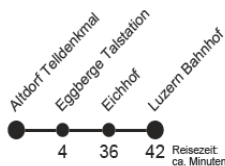

A nach Altdorf Bahnhof B fährt nicht am 30. Mai, 15. Aug., 1. Nov. C fährt vom 22. Juni - 22. Sept.

Winkelried

öV-Live

Gültig ab 09.12.2018

Montag bis Freitag		
5h	58	5h
6h		6h
7h	18	7h
8h		8h
9h		9h
10h		10h
11h		11h
12h		12h
13h		13h
14h		14h
15h	58	15h
16h		16h
17h	18	17h

AUTO AG URI
BEWEGT

öV-Live

Tellbus

Gültig ab 09.12.2018

	Montag bis Freitag	Samstag	Sonn- und Feiertag	
6h	10 40			6h
7h	05		35	7h
8h	05	05		8h
9h				9h
10h				10h
11h				11h
12h	05			12h
13h	05	05		13h
14h				14h
15h	35			15h
16h	05 35			16h
17h	05			17h
18h	05 35	05		18h
19h	05		05	19h