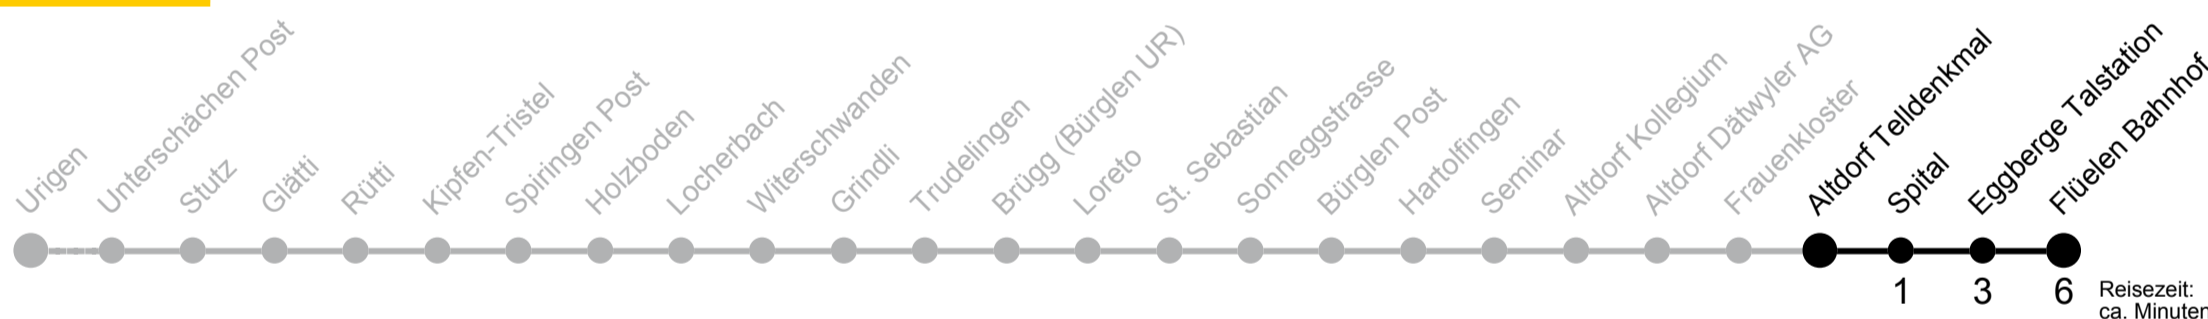

Altdorf Telldenkmal ▶▶ Flüelen Bahnhof

408

Gültig ab 09.06.2019

	Montag - Freitag		Samstag		Sonn- und Feiertag		
5h	58_A						5h
6h							6h
7h	16		16		16		7h
8h	16_B						8h
9h	16		16		16		9h
10h			16_C		16_C		10h
11h	16		16		16		11h
12h	16_C		16_C		16_C		12h
13h	16		16		16		13h
14h	16_B						14h
15h	16		16		16		15h
16h	16		16		16		16h
17h	16		16		16		17h
18h	16		16		16		18h
19h			16_C		16_C		19h

A nach Altdorf Bahnhof B fährt nicht am 30. Mai, 15. Aug., 1. Nov. C fährt vom 22. Juni - 22. Sept.