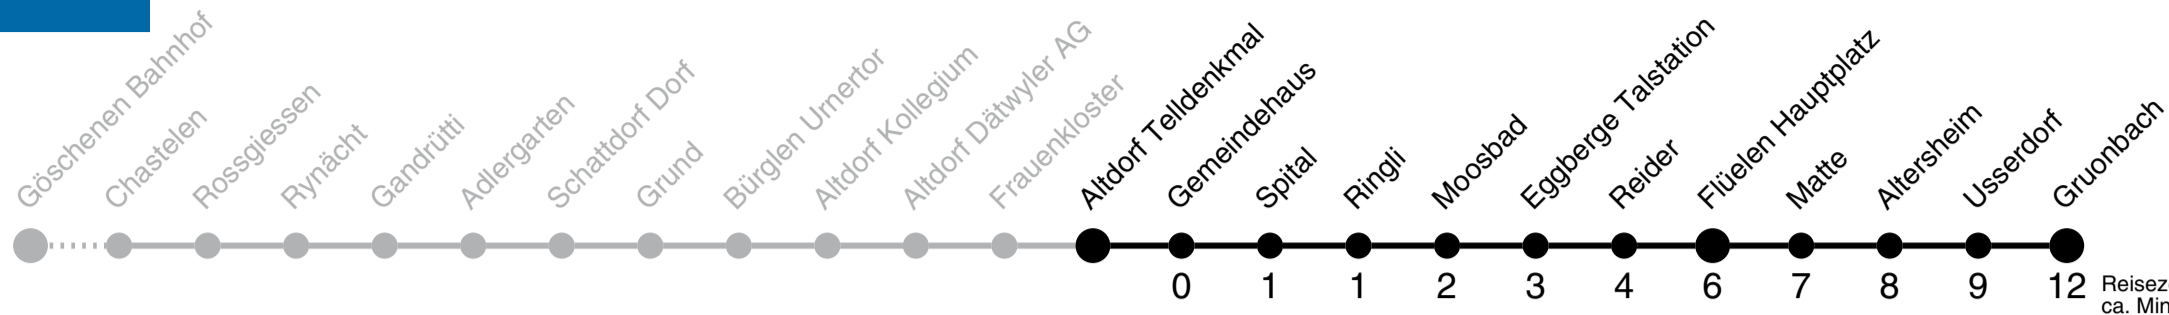

Altdorf Telldenkmal ▶▶ Gruonbach

1

Gültig ab 09.06.2019

	Montag - Freitag				Samstag				Sonn- und Feiertag				
5h	18_A	40	55		18_A	40	55		57				5h
6h	17	29_A	37	58	17	37	58		39				6h
7h	13	28	43	58	13	28	43	58	13_A	28	43	58	7h
8h	13	28	39	58	13	28	39	58	28	39	58		8h
9h	13	28	43	58	13	28	43	58	13	28	43	58	9h
10h	13	28	43	58	13	28	43	58	13	28	43	58	10h
11h	13	28	43	58	13	28	43	58	13	28	43	58	11h
12h	13	28	43	58	13	28	43	58	13	28	43	58	12h
13h	13	28	43	58	13	28	43	58	13	28	43	58	13h
14h	13	28	43	58	13	28	43	58	13	28	43	58	14h
15h	13	28	43	58	13	28	43	58	13	28	43	58	15h
16h	13	28	43	58	13	28	43	58	13	28	43	58	16h
17h	13	28	43	58	13	28	43	58	13	28	43	58	17h
18h	13	28	43	58	13	28	43	58	13	28	43	58	18h
19h	13	28	43	58	13	28	43	58	13	28	43	58	19h
20h	13	28	43		13	28	43		13	28	43		20h
21h	13	28	58		13	28	58		13	28	58		21h
22h	13	28	58		13	28	58		13	28	58		22h
23h	13				13				13				23h
0h	28				28				28				0h
1h	16_B	59_B			16_C	59_C							1h

A bis Flüelen Hauptplatz B fährt nur Freitag, besonderer Fahrschein erforderlich C Besonderer Fahrschein erforderlich