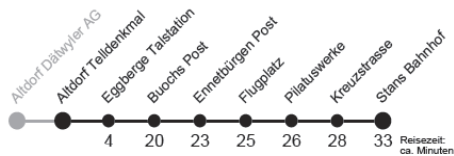

A bis Flüelen Hauptplatz B fährt nur Freitag, besonderer Fahrschein erforderlich C Besonderer Fahrschein erforderlich

Altdorf Telldenkmal ▶▶ Flüelen Bahnhof

408

Gültig ab 09.06.2019

	Montag - Freitag		Samstag		Sonn- und Feiertag		
5h	58 _A						5h
6h							6h
7h	16		16		16		7h
8h	16 _B						8h
9h	16		16		16		9h
10h			16 _C		16 _C		10h
11h	16		16		16		11h
12h	16 _C		16 _C		16 _C		12h
13h	16		16		16		13h
14h	16 _B						14h
15h	16		16		16		15h
16h	16		16		16		16h
17h	16		16		16		17h
18h	16		16		16		18h
19h			16 _C		16 _C		19h

A nach Altdorf Bahnhof B fährt nicht am 30. Mai, 15. Aug., 1. Nov. C fährt vom 22. Juni - 22. Sept.

Winkelried

öV-Live

Gültig ab 09.12.2018

Montag bis Freitag		
5h	58	5h
6h		6h
7h	18	7h
8h		8h
9h		9h
10h		10h
11h		11h
12h		12h
13h		13h
14h		14h
15h	58	15h
16h		16h
17h	18	17h