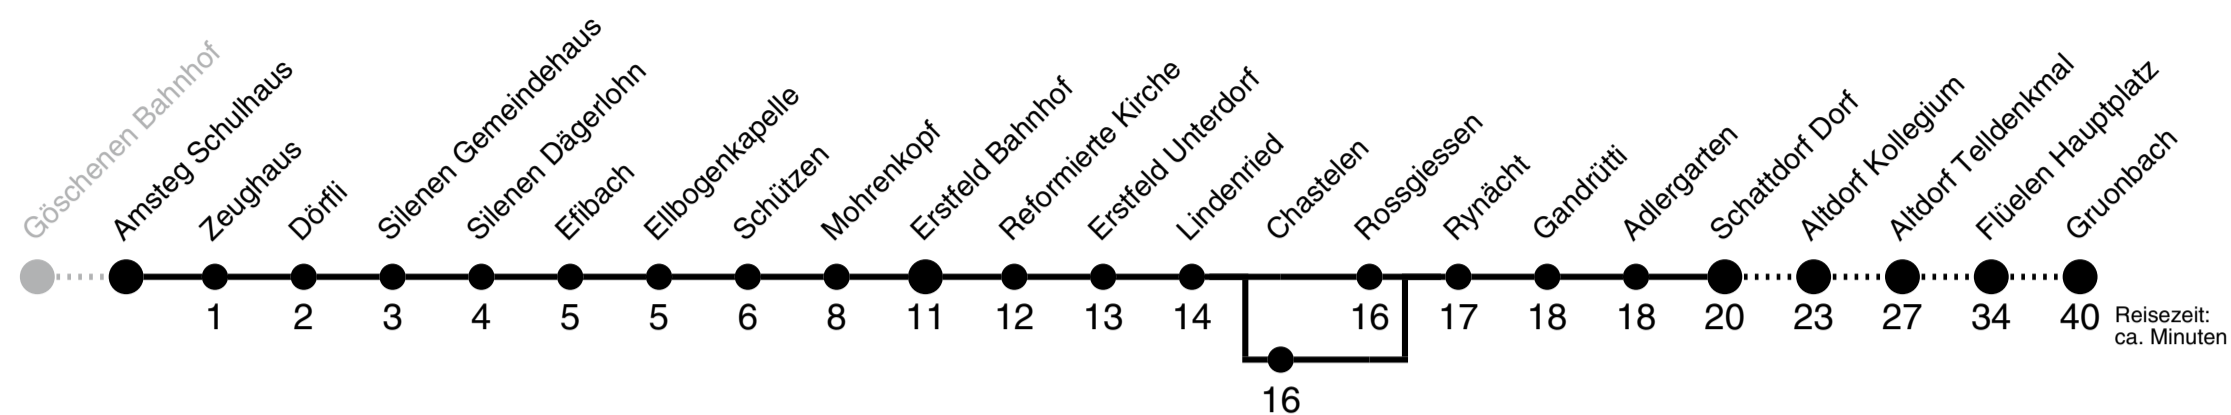

Amsteg Schulhaus ▶▶ Gruonbach

1

Gültig ab 09.06.2019

	Montag - Freitag				Samstag			Sonn- und Feiertag			
5h	06	26 _C	41		26	41					5h
6h	02	25 _C	42 _C	59	42	59		42 _B			6h
7h	14	29	59		14	29	59	14			7h
8h	11	59			11	59		11	59		8h
9h	14	59			14	59		14	59		9h
10h	14	59			14	59		14	59		10h
11h	14	44	59		14	44	59	14	59		11h
12h	14	29 _C	44	59	14	44	59	14	59		12h
13h	14	44	59		14	44	59	14	59		13h
14h	14	59			14	59		14	59		14h
15h	14	59			14	59		14	59		15h
16h	14	44	59		14	44	59	14	59		16h
17h	14	29	44	59	14	59		14	59		17h
18h	14	44	59		14	59		14	59		18h
19h	14	29	59		14	59		14	59		19h
20h	14	44	59		14	44	59	14	44	59	20h
21h	59				59			59			21h
22h	14 _A	59 _A			14 _A	59 _A		14 _A	59 _A		22h
23h	59				59			59			23h

FAIRTIQ

Die einfachste Fahrkarte der Schweiz.

WISCHEN & FAHREN

Amsteg Schulhaus ▶▶▶ Göschenen Bahnhof

1

Gültig ab 09.06.2019

	Montag - Freitag	Samstag	Sonn- und Feiertag	
5h	46 _B			5h
6h	07 32 _B 54	07 32	07	6h
7h	09 22 _A 37 54	09 22 _A 37 54	09 37 54	7h
8h	37 54	37 54	37 54	8h
9h	37 54	37 54	37 54	9h
10h	37 54	37 54	37 54	10h
11h	22 _A 37 54	22 _A 37 54	37 54	11h
12h	07 _A 22 _A 37 54	07 _A 37 54	37 54	12h
13h	07 _A 37 54	07 _A 37 54	37 54	13h
14h	37 54	37 54	37 54	14h
15h	37 54	37 54	37 54	15h
16h	07 _A 37 54	07 _A 37 54	37 54	16h
17h	07 _A 22 _A 37 54	37 54	37 54	17h
18h	07 _A 37 54	37 54	37 54	18h
19h	07 _A 37 54	37 54	37 54	19h
20h	54	52	54	20h
21h	07 54	07 54	07 54	21h
22h	54	52	54	22h
23h	54	52	54	23h
0h				0h
1h	24 _C	24 _A		1h
2h	39 _E	39 _E		2h