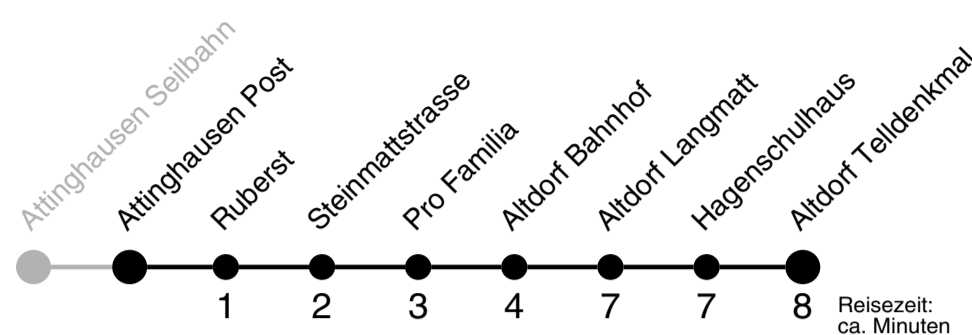

FAIRTIQ

Die einfachste Fahrkarte der Schweiz.

WISCHEN & FAHREN

Attinghausen Post ▶▶ Altdorf Telldenkmal

2

Gültig ab 09.06.2019

	Montag - Freitag	Samstag	Sonn- und Feiertag	
5 ^h	52			5 ^h
6 ^h	43 ^a	43		6 ^h
7 ^h	04 11	43		7 ^h
8 ^h	01 13	43	18	8 ^h
9 ^h	01 13	43	18	9 ^h
10 ^h	01 13	43	18	10 ^h
11 ^h	01 13	43	18	11 ^h
12 ^h	01 13	43	18	12 ^h
13 ^h	01 13	43	18	13 ^h
14 ^h	01 13	43	18	14 ^h
15 ^h	01 13	43	18	15 ^h
16 ^h	01 13	43	18	16 ^h
17 ^h	01 13	43	18	17 ^h
18 ^h	01 13	43	18	18 ^h
19 ^h	01 13		18	19 ^h
20 ^h	48	48		20 ^h
21 ^h	48	48		21 ^h
22 ^h	48	48		22 ^h
23 ^h	48 ^a	48		23 ^h
0 ^h	48 ^a	48		0 ^h

A fährt nur Freitag B fährt nach Seedorf, Schloss A Pro

Attinghausen Post ▶▶ Rossgiessen

2/4

Gültig ab 09.06.2019

	Montag - Freitag	Samstag	Sonn- und Feiertag	
6 ^h	50			6 ^h
7 ^h	46			7 ^h
8 ^h	46			8 ^h
9 ^h	46			9 ^h
10 ^h	46			10 ^h
11 ^h	46			11 ^h
12 ^h	46			12 ^h
13 ^h	46			13 ^h
14 ^h	46			14 ^h
15 ^h	46			15 ^h
16 ^h	46			16 ^h
17 ^h	46			17 ^h
18 ^h	46			18 ^h