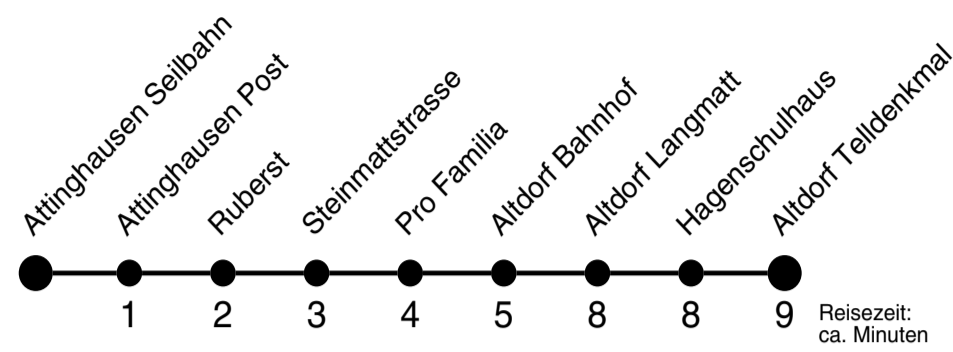

Attinghausen Seilbahn ▶▶▶ Altdorf Telldenkmal

2

Gültig ab 09.06.2019

	Montag - Freitag	Samstag	Sonn- und Feiertag	
5 ^h	51			5 ^h
6 ^h	42 ^B	42		6 ^h
7 ^h	03 10	42		7 ^h
8 ^h	00 12	42	17	8 ^h
9 ^h	00 12	42	17	9 ^h
10 ^h	00 12	42	17	10 ^h
11 ^h	00 12	42	17	11 ^h
12 ^h	00 12	42	17	12 ^h
13 ^h	00 12	42	17	13 ^h
14 ^h	00 12	42	17	14 ^h
15 ^h	00 12	42	17	15 ^h
16 ^h	00 12	42	17	16 ^h
17 ^h	00 12	42	17	17 ^h
18 ^h	00 12	42	17	18 ^h
19 ^h	00 12		17	19 ^h
20 ^h	47	47		20 ^h
21 ^h	47	47		21 ^h
22 ^h	47	47		22 ^h
23 ^h	47 ^A	47		23 ^h
0 ^h	47 ^A	47		0 ^h

A fährt nur Freitag

B fährt nach Seedorf, Schloss A Pro

Attinghausen Seilbahn ▶▶▶ Rossgiessen

2/4

Gültig ab 09.06.2019

	Montag - Freitag	Samstag	Sonn- und Feiertag	
6 ^h	49			6 ^h
7 ^h	45			7 ^h
8 ^h	45			8 ^h
9 ^h	45			9 ^h
10 ^h	45			10 ^h
11 ^h	45			11 ^h
12 ^h	45			12 ^h
13 ^h	45			13 ^h
14 ^h	45			14 ^h
15 ^h	45			15 ^h
16 ^h	45			16 ^h
17 ^h	45			17 ^h
18 ^h	45			18 ^h