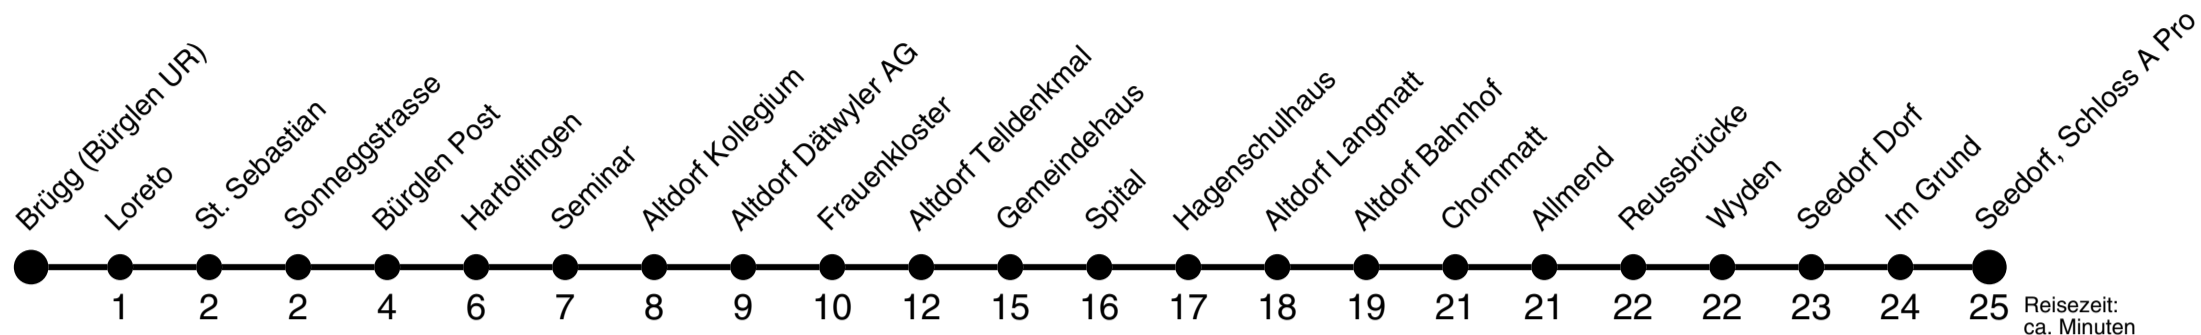

AUTO AG URI
BEWEGT

Brügg (Bürglen UR) ▶▶▶ Seedorf, Schloss A Pro

3/408

Reisezeit:
ca. Minuten

Gültig ab 09.06.2019

	Montag - Freitag	Samstag	Sonn- und Feiertag	
5h	46 ^B _A			5h
6h	03 26 _C 43	26		6h
7h	04 _D 13 29 _C 43	04 _D 13 _C 43	04 _D	7h
8h	04 _B 13 43	43	43	8h
9h	04 _D 13 43	04 _D 43	04 _D 43	9h
10h	13 43	04 _D 43	04 _D 43	10h
11h	04 _D 13 43	04 _D 43	04 _D 43	11h
12h	04 _D 13 43	04 _D 43	04 _D 43	12h
13h	04 _D 13 43	04 _D 43	04 _D 43	13h
14h	04 _B 13 43	43	43	14h
15h	04 _D 13 43	04 _D 43	04 _D 43	15h
16h	04 _D 13 43	04 _D 43	04 _D 43	16h
17h	04 _D 13 43	04 _D 43	04 _D 43	17h
18h	04 _D 13 43	04 _D 43	04 _D 43	18h
19h	13 43 _C	04 _D 43 _C	04 _D 43	19h
20h	13			20h
21h	13	13		21h
22h	13	13		22h
23h	13	13		23h
0h	13 _E	13		0h
1h	13 _E	13		1h

A fährt bis Altdorf Bahnhof B fährt nicht am 31. Mai, 15. Aug., 1. Nov. C fährt bis Altdorf Telldenkmal D fährt nach Flüelen Bahnhof E fährt nur Freitag F fährt vom 22. Juni - 22. Sept.

Als Sonntage gelten folgende Feiertage: 1. + 2. Januar, Karfreitag, Ostermontag, Auffahrt, Pfingstmontag, 1. August, 25. + 26. Dezember.
AUTO AG URI, Ried 1, 6467 Schattdorf, www.aagu.ch, Tel: 041 874 72 72

FAIRTIQ

Die einfachste Fahrkarte der Schweiz.

WISCHEN
& FAHREN