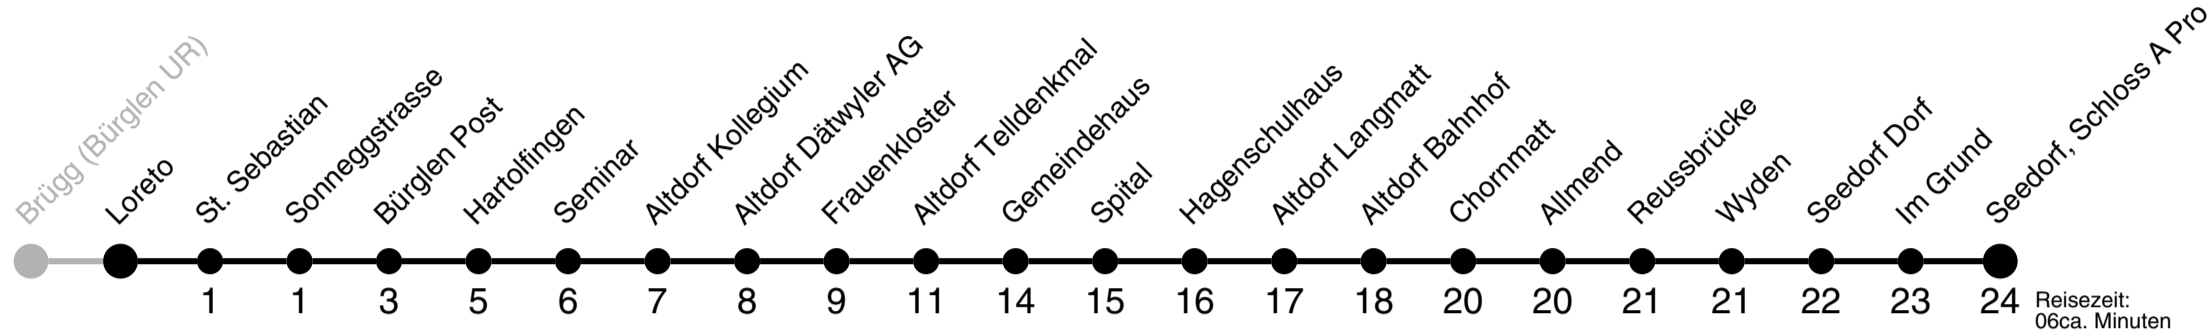

Loreto ►►► Brügg (Bürglen UR)

3/408

5 Reisezeit:
ca. Minuten

Gültig ab 09.06.2019

	Montag - Freitag			Samstag			Sonn- und Feiertag			
5h	58									5h
6h	31	54 ^B _A		20	24 ^D		24 ^D			6h
7h	04	34	54 ^D _C	04	34	54 ^D _C	54 ^D _C			7h
8h	04	34		34			34			8h
9h	04	34	54 ^E _C	34	54 ^E _C		34	54 ^E _C		9h
10h	04	34	54 ^B _A	34			34			10h
11h	04	34	54 ^B	34	54 ^B		34	54 ^B		11h
12h	04	24 ^D _B	34	24 ^D _B	34		24 ^D _B	34		12h
13h	04	34		34	54 ^B		34	54 ^B		13h
14h	04	34	54 ^C	34	54 ^C		34	54 ^C		14h
15h	04	34	54 ^D _B	24 ^D _B	34	54 ^D _B	24 ^D _B	34	54 ^D _B	15h
16h	04	34	54 ^C	34	54 ^C		34	54 ^C		16h
17h	04	34	59 ^B _A	34			34			17h
18h	04	34	59 ^B	34	59 ^B		34	59 ^B		18h
19h	04	34		34			34			19h
20h	04									20h
21h	04			04						21h
22h	04			04						22h
23h	04			04						23h
0h	04 _F			04						0h
1h	04 _F			04						1h

// **EXTRAFahrTEN** www.aagu.ch

Loreto ▶▶▶ Seedorf, Schloss A Pro

3/408

Reisezeit:
06ca. Minuten

Gültig ab 09.06.2019

	Montag - Freitag	Samstag	Sonn- und Feiertag	
5h	47 ^B _A			5h
6h	04 27 ^C 44	27		6h
7h	05 ^D 14 30 ^C 44	05 ^D 14 ^C 44	05 ^D	7h
8h	05 ^D _B 14 44	44	44	8h
9h	05 ^D 14 44	05 ^D 44	05 ^D 44	9h
10h	14 44	05 ^F _D 44	05 ^F _D 44	10h
11h	05 ^D 14 44	05 ^D 44	05 ^D 44	11h
12h	05 ^F _D 14 44	05 ^F _D 44	05 ^F _D 44	12h
13h	05 ^D 14 44	05 ^D 44	05 ^D 44	13h
14h	05 ^D _B 14 44	44	44	14h
15h	05 ^D 14 44	05 ^D 44	05 ^D 44	15h
16h	05 ^D 14 44	05 ^D 44	05 ^D 44	16h
17h	05 ^D 14 44	05 ^D 44	05 ^D 44	17h
18h	05 ^D 14 44	05 ^D 44	05 ^D 44	18h
19h	14 44 ^C	05 ^F _D 44 ^C	05 ^F _D 44	19h
20h	14			20h
21h	14	14		21h
22h	14	14		22h
23h	14	14		23h
0h	14 ^E	14		0h
1h	14 ^E	14		1h