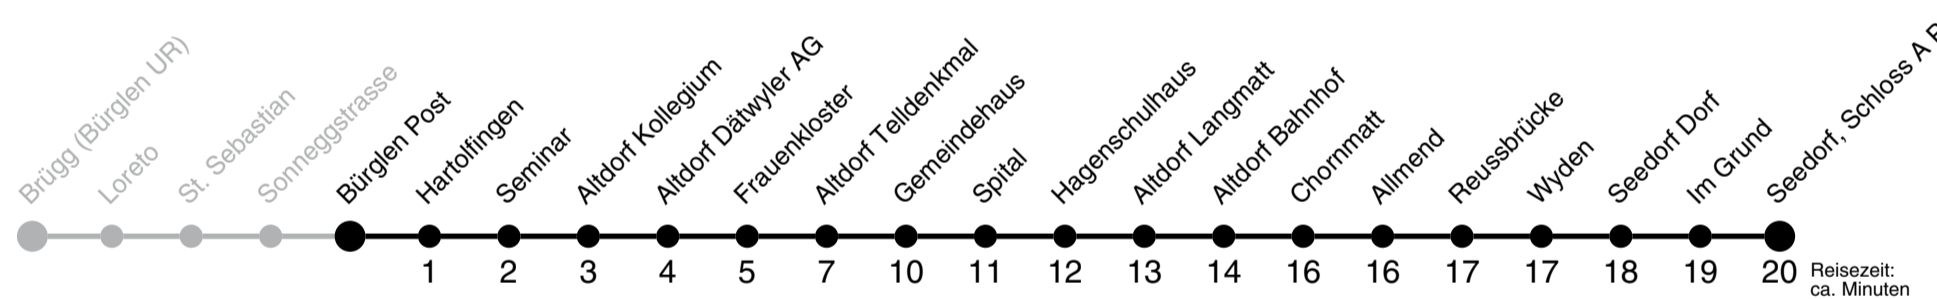

Gültig ab 09.06.2019

Bürglen Post ▶▶▶ Brugg (Bürglen UR)

	Montag - Freitag	Samstag	Sonn- und Feiertag	
5h	56			5h
6h	29 52 ^A	18 22 ^D	22 ^D	6h
7h	02 32 52 ^C	02 32 52 ^C	52 ^C	7h
8h	02 32	32	32	8h
9h	02 32 52 ^E	32 52 ^E	32 52 ^E	9h
10h	02 32 52 ^B	32	32	10h
11h	02 32 52 ^B	32 52 ^B	32 52 ^B	11h
12h	02 22 ^B 32	22 ^D 32	22 ^D 32	12h
13h	02 32	32 52 ^B	32 52 ^B	13h
14h	02 32 52 ^C	32 52 ^C	32 52 ^C	14h
15h	02 32 52 ^D	22 ^D 32 52 ^D	22 ^D 32 52 ^D	15h
16h	02 32 52 ^C	32 52 ^C	32 52 ^C	16h
17h	02 32 57 ^A	32	32	17h
18h	02 32 57 ^B	32 57 ^B	32 57 ^B	18h
19h	02 32	32	32	19h
20h	02			20h
21h	02	02		21h
22h	02	02		22h
23h	02	02		23h
0h	02 ^F	02		0h
1h	02 ^F	02		1h

A fährt nicht am 31. Mai, 15. Aug., 1. Nov. B bis Unterschächen Post C bis Urigen D fährt vom 22. Juni - 22. Sept. bis Linthal E fährt vom 22. Juni - 13. Okt. bis Linthal F fährt nur Freitag

Gültig ab 09.06.2019

Bürglen Post ▶▶▶ Seedorf, Schloss A Pro

	Montag - Freitag	Samstag	Sonn- und Feiertag	
5h	51 ^B			5h
6h	08 31 ^C 48	31		6h
7h	09 ^D 18 34 ^C 48	09 ^D 18 ^C 48	09 ^D	7h
8h	09 ^B 18 48	48	48	8h
9h	09 ^D 18 48	09 ^D 48	09 ^D 48	9h
10h	18 48	09 ^F 48	09 ^F 48	10h
11h	09 ^D 18 48	09 ^D 48	09 ^D 48	11h
12h	09 ^F 18 48	09 ^F 48	09 ^F 48	12h
13h	09 ^D 18 48	09 ^D 48	09 ^D 48	13h
14h	09 ^B 18 48	48	48	14h
15h	09 ^D 18 48	09 ^D 48	09 ^D 48	15h
16h	09 ^D 18 48	09 ^D 48	09 ^D 48	16h
17h	09 ^D 18 48	09 ^D 48	09 ^D 48	17h
18h	09 ^D 18 48	09 ^D 48	09 ^D 48	18h
19h	18 48 ^C	09 ^F 48 ^C	09 ^F 48	19h
20h	18			20h
21h	18	18		21h
22h	18	18		22h
23h	18	18		23h
0h	18 ^E	18		0h
1h	18 ^E	18		1h

A fährt bis Altdorf Bahnhof B fährt nicht am 31. Mai, 15. Aug., 1. Nov. C fährt bis Altdorf Telldenkmal D fährt nach Flüelen Bahnhof E fährt nur Freitag F fährt vom 22. Juni - 22. Sept.