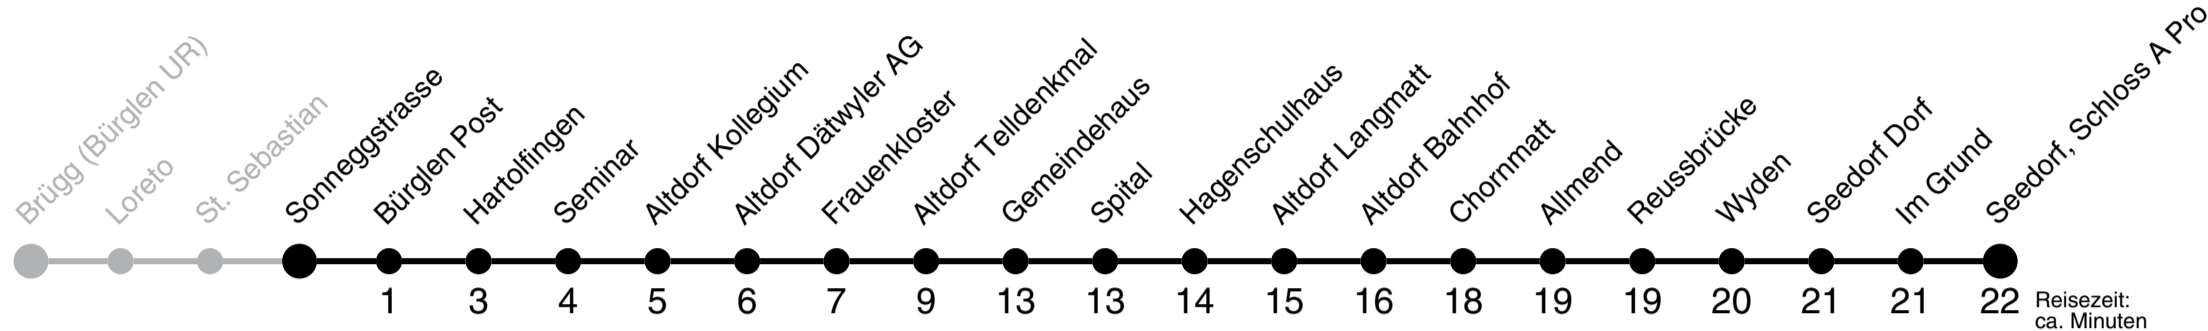

Sonneggstrasse ▶▶▶ Seedorf, Schloss A Pro

3/408

Reisezeit:
ca. Minuten

Gültig ab 09.06.2019

	Montag - Freitag	Samstag	Sonn- und Feiertag	
5h	48 ^B _A			5h
6h	05 28 ^C 45	28		6h
7h	06 ^D 15 31 ^C 45	06 ^D 15 ^C 45	06 ^D	7h
8h	06 ^D _B 15 45	45	45	8h
9h	06 ^D 15 45	06 ^D 45	06 ^D 45	9h
10h	15 45	06 ^D 45	06 ^D 45	10h
11h	06 ^D 15 45	06 ^D 45	06 ^D 45	11h
12h	06 ^F _D 15 45	06 ^F _D 45	06 ^F _D 45	12h
13h	06 ^D 15 45	06 ^D 45	06 ^D 45	13h
14h	06 ^D _B 15 45	45	45	14h
15h	06 ^D 15 45	06 ^D 45	06 ^D 45	15h
16h	06 ^D 15 45	06 ^D 45	06 ^D 45	16h
17h	06 ^D 15 45	06 ^D 45	06 ^D 45	17h
18h	06 ^D 15 45	06 ^D 45	06 ^D 45	18h
19h	15 45 ^C	06 ^F _D 45 ^C	06 ^F _D 45	19h
20h	15			20h
21h	15	15		21h
22h	15	15		22h
23h	15	15		23h
0h	15 ^E	15		0h
1h	15 ^E	15		1h

A fährt bis Altdorf Bahnhof B fährt nicht am 31. Mai, 15. Aug., 1. Nov. C fährt bis Altdorf Telldenkmal D fährt nach Flüelen Bahnhof E fährt nur Freitag F fährt vom 22. Juni - 22. Sept.

Als Sonntage gelten folgende Feiertage: 1. + 2. Januar, Karfreitag, Ostermontag, Auffahrt, Pfingstmontag, 1. August, 25. + 26. Dezember.
AUTO AG URI, Ried 1, 6467 Schattdorf, www.aagu.ch, Tel: 041 874 72 72