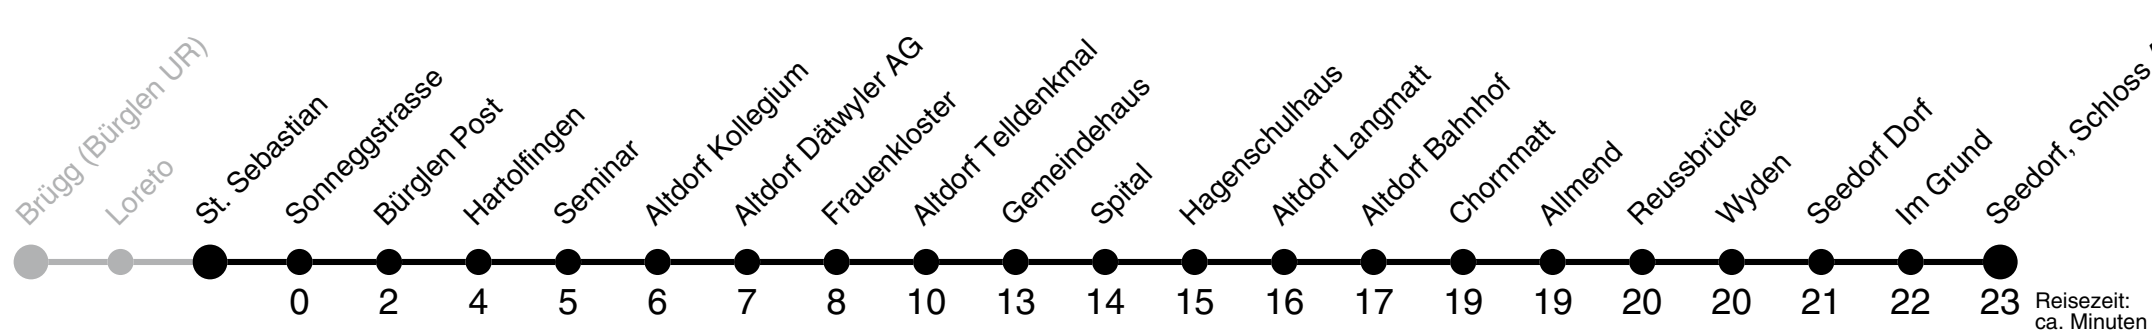

St. Sebastian ▶▶▶ Seedorf, Schloss A Pro

3/408

Gültig ab 09.06.2019

	Montag - Freitag	Samstag	Sonn- und Feiertag	
5h	48 ^B _A			5h
6h	05 28 _C 45	28		6h
7h	06 _D 15 31 _C 45	06 _D 15 _C 45	06 _D	7h
8h	06 _B 15 45	45	45	8h
9h	06 _D 15 45	06 _D 45	06 _D 45	9h
10h	15 45	06 _D 45	06 _D 45	10h
11h	06 _D 15 45	06 _D 45	06 _D 45	11h
12h	06 _F 15 45	06 _F 45	06 _F 45	12h
13h	06 _D 15 45	06 _D 45	06 _D 45	13h
14h	06 _B 15 45	45	45	14h
15h	06 _D 15 45	06 _D 45	06 _D 45	15h
16h	06 _D 15 45	06 _D 45	06 _D 45	16h
17h	06 _D 15 45	06 _D 45	06 _D 45	17h
18h	06 _D 15 45	06 _D 45	06 _D 45	18h
19h	15 45 _C	06 _F 45 _C	06 _F 45	19h
20h	15			20h
21h	15	15		21h
22h	15	15		22h
23h	15	15		23h
0h	15 _E	15		0h
1h	15 _E	15		1h

A fährt bis Altdorf Bahnhof B fährt nicht am 31. Mai, 15. Aug., 1. Nov. C fährt bis Altdorf Telldenkmal D fährt nach Flüelen Bahnhof E fährt nur Freitag F fährt vom 22. Juni - 22. Sept.

Als Sonntage gelten folgende Feiertage: 1. + 2. Januar, Karfreitag, Ostermontag, Auffahrt, Pfingstmontag, 1. August, 25. + 26. Dezember.
 AUTO AG URI, Ried 1, 6467 Schattdorf, www.aagu.ch, Tel: 041 874 72 72

// **EXTRAFahrTEN** www.aagu.ch

St. Sebastian ▶▶▶ Brügg (Bürglen UR)

3/408

Gültig ab 09.06.2019

	Montag - Freitag			Samstag			Sonn- und Feiertag			
5h	57									5h
6h	30	53 ^B _A		19	23 ^D		23 ^D			6h
7h	03	33	53 ^D _C	03	33	53 ^D _C	53 ^D _C			7h
8h	03	33		33			33			8h
9h	03	33	53 ^E _C	33	53 ^E _C		33	53 ^E _C		9h
10h	03	33	53 ^B _A	33			33			10h
11h	03	33	53 ^B	33	53 ^B		33	53 ^B		11h
12h	03	23 ^D _B	33	23 ^D _B	33		23 ^D _B	33		12h
13h	03	33		33	53 ^B		33	53 ^B		13h
14h	03	33	53 ^C	33	53 ^C		33	53 ^C		14h
15h	03	33	53 ^D _B	23 ^D _B	33	53 ^D _B	23 ^D _B	33	53 ^D _B	15h
16h	03	33	53 ^C	33	53 ^C		33	53 ^C		16h
17h	03	33	58 ^B _A	33			33			17h
18h	03	33	58 ^B	33	58 ^B		33	58 ^B		18h
19h	03	33		33			33			19h
20h	03									20h
21h	03			03						21h
22h	03			03						22h
23h	03			03						23h
0h	03 _F			03						0h
1h	03 _F			03						1h