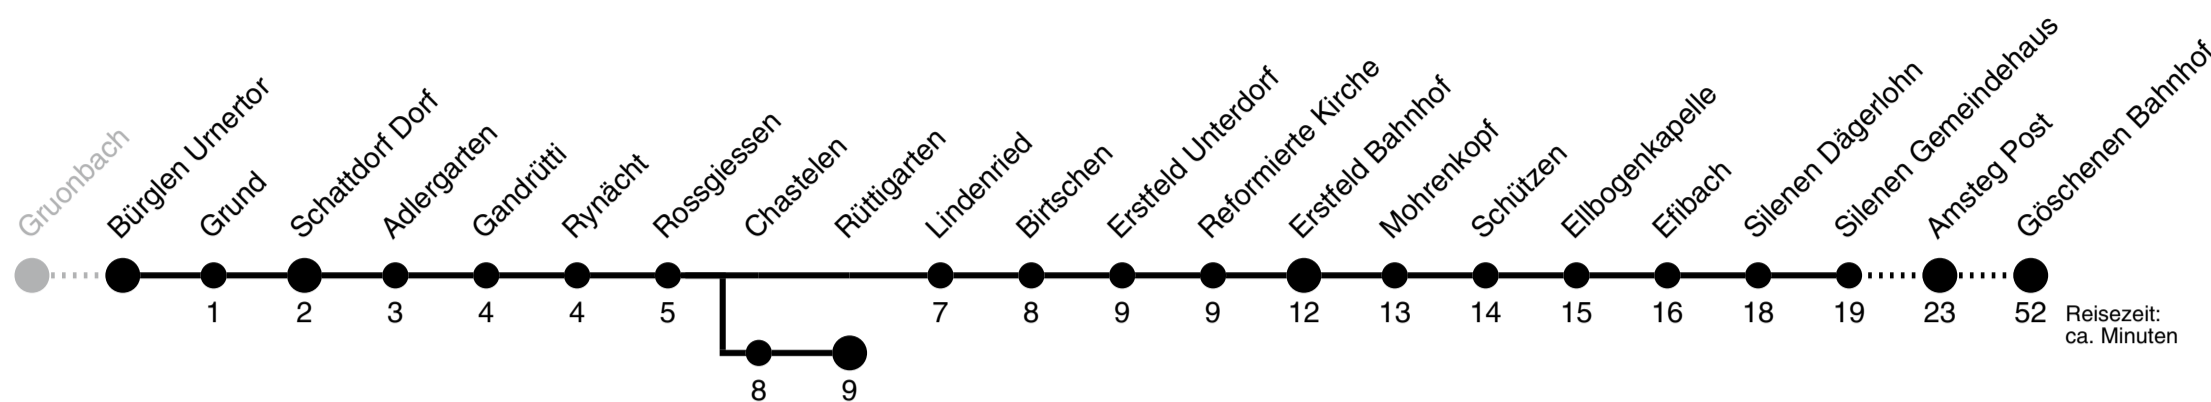

www.aagu.ch

**// LINIENBETRIEB | EXTRABUS URI | OLDIEBUS URI
 TELLBUS | NACHTBUS URI**

Bürglen Urnertor ▶▶ Göschenen Bahnhof

1

Gültig ab 09.06.2019

	Montag - Freitag				Samstag				Sonn- und Feiertag				
5h	25 _E	45 _F			45				45				5h
6h	10 _E	30 _F	47		10	30 _A	47		47				6h
7h	00 _D	15	30 _F	45 _C	00 _D	15	30	45 _C	15	30			7h
8h	00 _B	15	30	45 _C	00 _B	15	30	45 _C	00 _C	15	30		8h
9h	00 _B	15	30	45 _C	00 _B	15	30	45 _C	00 _B	15	30	45 _C	9h
10h	00 _B	15	30	45 _C	00 _B	15	30	45 _C	00 _B	15	30	45 _C	10h
11h	00 _D	15	30 _F	45 _D	00 _D	15	30	45 _D	00 _B	15	30	45 _C	11h
12h	00 _D	15	30	45 _D	00 _B	15	30	45 _D	00 _B	15	30	45 _C	12h
13h	00 _B	15	30	45 _C	00 _B	15	30	45 _C	00 _B	15	30	45 _C	13h
14h	00 _B	15	30	45 _C	00 _B	15	30	45 _C	00 _B	15	30	45 _C	14h
15h	00 _B	15	30	45 _D	00 _B	15	30	45 _D	00 _B	15	30	45 _C	15h
16h	00 _B	15	30	45 _D	00 _B	15	30	45 _C	00 _B	15	30	45 _C	16h
17h	00 _D	15	30	45 _D	00 _B	15	30	45 _C	00 _B	15	30	45 _C	17h
18h	00 _C	15	30	45 _D	00 _B	15	30	45 _C	00 _B	15	30	45 _C	18h
19h	00 _C	15	30	45 _C	00 _B	15	30	45 _C	00 _B	15	30	45 _C	19h
20h	00 _C	15 _A	30	45	00 _C	15 _A	30	45	00 _C	15 _A	30	45	20h
21h	00 _C	15 _A	30	45 _A	00 _C	15 _A	30	45 _A	00 _C	15 _A	30	45 _A	21h
22h	00 _C	30	45 _A		00 _C	30	45 _A		00 _C	30	45 _A		22h
23h	00 _C	30	45 _A		00 _C	30	45 _A		00 _C	30	45 _A		23h
0h													0h
1h	02 _D	39 _A			02 _D	39 _A			00 _A				1h
2h	20 _H				20 _I								2h