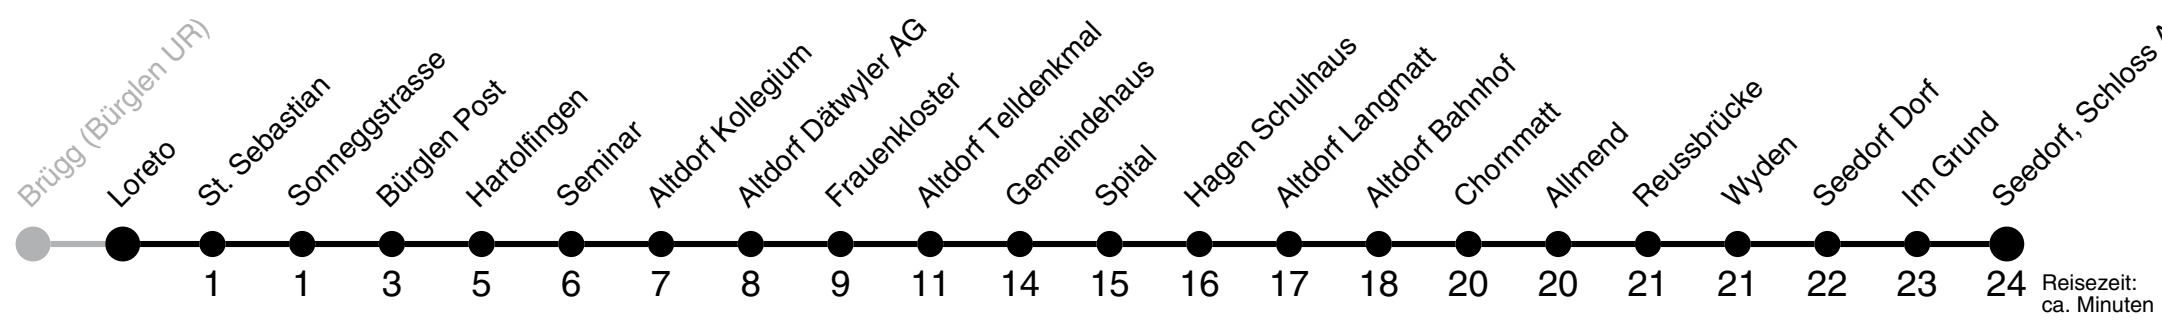

Loreto ▶▶▶ Seedorf, Schloss A Pro

3/408

Gültig ab 15.12.2019

	Montag - Freitag	Samstag	Sonn- und Feiertag	
5h	39 ^B _D			5h
6h	15 23 47	30		6h
7h	05 ^F 17 33 47	05 ^F _C 17 _D 47	05 ^F	7h
8h	05 ^F 17 47	47	47	8h
9h	05 ^F 17 47	05 ^F _C 47 _D	05 ^F 47	9h
10h	17 47	05 ^F _C 47	05 ^F _C 47	10h
11h	05 ^F 17 47	05 ^F 47	05 ^F 47	11h
12h	05 ^F _C 17 47	05 ^F _C 47	05 ^F _C 47	12h
13h	05 ^F 17 47	05 ^F 47	05 ^F 47	13h
14h	05 ^F 17 47	47	47	14h
15h	05 ^F 17 47	05 ^F 47	05 ^F 47	15h
16h	05 ^F 17 47	05 ^F 47	05 ^F 47	16h
17h	05 ^F 17 47	05 ^F 47	05 ^F 47	17h
18h	05 ^F 17 47	05 ^F 47	05 ^F 47	18h
19h	17 47 _D	05 ^F _C 47 _D	05 ^F _C 47	19h
20h	17 _B			20h
21h	17 _B	17 _B		21h
22h	17 _B	17 _B		22h
23h	17 _B	17 _B		23h
0h	17 ^E _B	17 _B		0h
1h	17 ^E _B	17 _B		1h

A fährt bis Altdorf Bahnhof B Bedient Haltestelle Spital und Gemeindehaus nicht C fährt vom 20. Juni - 20. Sept. D fährt bis Altdorf Telldenkmal E fährt nur Freitag F fährt nach Flüelen Bahnhof

Als Sonntage gelten folgende Feiertage: 1. + 2. Januar, Karfreitag, Ostermontag, Auffahrt, Pfingstmontag, 1. August, 25. + 26. Dezember.
 AUTO AG URI, Ried 1, 6467 Schattdorf, www.aagu.ch, Tel: 041 874 72 72

FAIRTIQ

Die einfachste Fahrkarte der Schweiz.

WISCHEN & FAHREN

Loreto ▶▶▶ Brügg (Bürglen UR)

3/408

Gültig ab 15.12.2019

	Montag - Freitag			Samstag			Sonn- und Feiertag			
6h	08	43	54 _A	23	24 _C		24 _C			6h
7h	08	38	54 _B	07	38	54 _B	54 _B			7h
8h	08	38		38			37			8h
9h	08	38	54 _B	38	54 _B		37	54 _B		9h
10h	08	38	54 _A	38			37			10h
11h	08	38	54 _A	38	54 _A		37	54 _A		11h
12h	08	24 _A	38	24 _C	38		24 _C	37		12h
13h	08	38		38	54 _A		37	54 _A		13h
14h	08	38	54 _B	38	54 _B		37	54 _B		14h
15h	08	38	54 _A	24 _C	38	54 _A	24 _C	37	54 _A	15h
16h	08	38	54 _B	38	54 _B		37	54 _B		16h
17h	08	38	59 _A	38			37			17h
18h	08	38	59 _A	38	59 _A		37	59 _A		18h
19h	08	38		38			37			19h
20h	08									20h
21h	07			07						21h
22h	07			07						22h
23h	07			07						23h
0h	07 _E			07						0h
1h	07 _E			07						1h