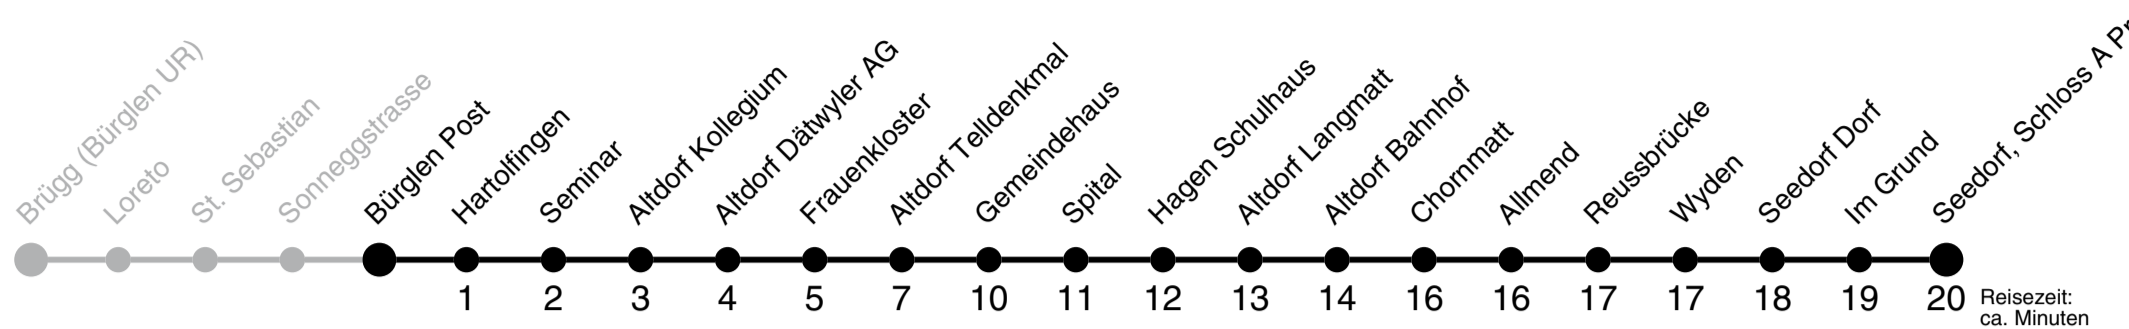

## 3/408

Gültig ab 15.12.2019

	Montag - Freitag	Samstag	Sonn- und Feiertag	
5h	43 <sup>B</sup>			5h
6h	19 27 51	34		6h
7h	09 <sup>F</sup> 21 37 51	09 <sup>F</sup> 21 <sup>D</sup> 51	09 <sup>F</sup>	7h
8h	09 <sup>F</sup> 21 51	51	51	8h
9h	09 <sup>F</sup> 21 51	09 <sup>F</sup> 51 <sup>D</sup>	09 <sup>F</sup> 51	9h
10h	21 51	09 <sup>F</sup> 51	09 <sup>F</sup> 51	10h
11h	09 <sup>F</sup> 21 51	09 <sup>F</sup> 51	09 <sup>F</sup> 51	11h
12h	09 <sup>F</sup> 21 51	09 <sup>F</sup> 51	09 <sup>F</sup> 51	12h
13h	09 <sup>F</sup> 21 51	09 <sup>F</sup> 51	09 <sup>F</sup> 51	13h
14h	09 <sup>F</sup> 21 51	51	51	14h
15h	09 <sup>F</sup> 21 51	09 <sup>F</sup> 51	09 <sup>F</sup> 51	15h
16h	09 <sup>F</sup> 21 51	09 <sup>F</sup> 51	09 <sup>F</sup> 51	16h
17h	09 <sup>F</sup> 21 51	09 <sup>F</sup> 51	09 <sup>F</sup> 51	17h
18h	09 <sup>F</sup> 21 51	09 <sup>F</sup> 51	09 <sup>F</sup> 51	18h
19h	21 51 <sup>D</sup>	09 <sup>F</sup> 51 <sup>D</sup>	09 <sup>F</sup> 51	19h
20h	21 <sup>B</sup>			20h
21h	21 <sup>B</sup>	21 <sup>B</sup>		21h
22h	21 <sup>B</sup>	21 <sup>B</sup>		22h
23h	21 <sup>B</sup>	21 <sup>B</sup>		23h
0h	21 <sup>E</sup>	21 <sup>B</sup>		0h
1h	21 <sup>E</sup>	21 <sup>B</sup>		1h

A fährt bis Altdorf Bahnhof B Bedient Haltestelle Spital und Gemeindehaus nicht C fährt vom 20. Juni - 20. Sept. D fährt bis Altdorf Telldenkmal E fährt nur Freitag F fährt nach Flüelen Bahnhof

A bis Unterschächen Post B bis Urigen C fährt vom 20. Juni - 20. Sept. bis Linthal D fährt vom 20. Juni - 18. Okt. bis Linthal E fährt nur Freitag