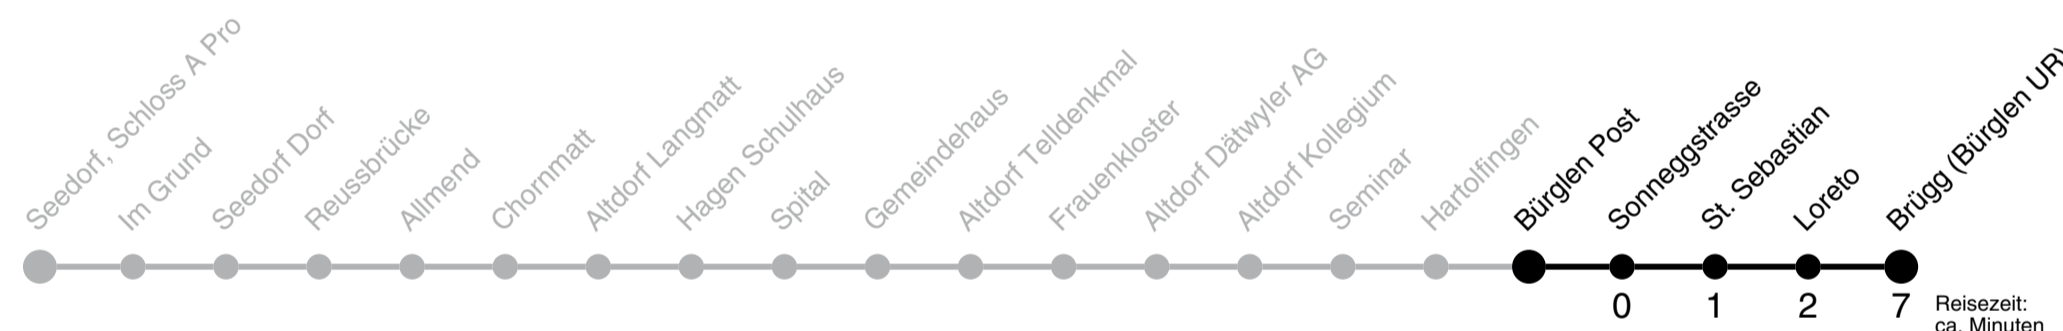

Gültig ab 15.12.2019

	Montag - Freitag	Samstag	Sonn- und Feiertag	
5h	43^B			5h
6h	19 27 51	34		6h
7h	09^F 21 37 51	09^F 21^D 51	09^F	7h
8h	09^F 21 51	51	51	8h
9h	09^F 21 51	09^F 51^D	09^F 51	9h
10h	21 51	09^F 51	09^F 51	10h
11h	09^F 21 51	09^F 51	09^F 51	11h
12h	09^F 21 51	09^F 51	09^F 51	12h
13h	09^F 21 51	09^F 51	09^F 51	13h
14h	09^F 21 51	51	51	14h
15h	09^F 21 51	09^F 51	09^F 51	15h
16h	09^F 21 51	09^F 51	09^F 51	16h
17h	09^F 21 51	09^F 51	09^F 51	17h
18h	09^F 21 51	09^F 51	09^F 51	18h
19h	21 51^D	09^F 51^D	09^F 51	19h
20h	21^B			20h
21h	21^B	21^B		21h
22h	21^B	21^B		22h
23h	21^B	21^B		23h
0h	21^E	21^B		0h
1h	21^E	21^B		1h

A fährt bis Altdorf Bahnhof B Bedient Haltestelle Spital und Gemeindehaus nicht C fährt vom 20. Juni - 20. Sept. D fährt bis Altdorf Telldenkmal E fährt nur Freitag F fährt nach Flüelen Bahnhof

3/408