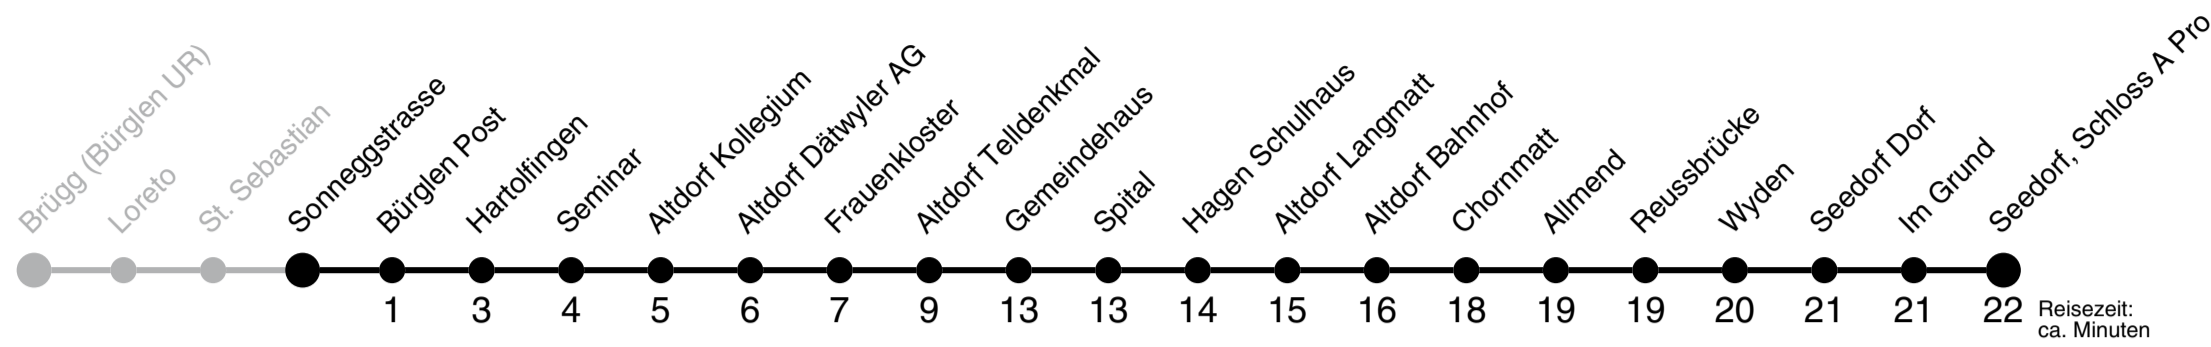

3

Gültig ab 15.12.2019

	Montag - Freitag	Samstag	Sonn- und Feiertag	
5h	40 ^B _D			5h
6h	16 24 48	31		6h
7h	06 _F 18 34 48	06 _F ^C 18 _D 48	06 _F	7h
8h	06 _F 18 48	48	48	8h
9h	06 _F 18 48	06 _F ^C 48 _D	06 _F 48	9h
10h	18 48	06 _F ^C 48	06 _F ^C 48	10h
11h	06 _F 18 48	06 _F 48	06 _F 48	11h
12h	06 _F ^C 18 48	06 _F ^C 48	06 _F ^C 48	12h
13h	06 _F 18 48	06 _F 48	06 _F 48	13h
14h	06 _F 18 48	48	48	14h
15h	06 _F 18 48	06 _F 48	06 _F 48	15h
16h	06 _F 18 48	06 _F 48	06 _F 48	16h
17h	06 _F 18 48	06 _F 48	06 _F 48	17h
18h	06 _F 18 48	06 _F 48	06 _F 48	18h
19h	18 48 _D	06 _F ^C 48 _D	06 _F ^C 48	19h
20h	18 _B			20h
21h	18 _B	18 _B		21h
22h	18 _B	18 _B		22h
23h	18 _B	18 _B		23h
0h	18 _B ^E	18 _B		0h
1h	18 _B ^E	18 _B		1h

A fährt bis Altdorf Bahnhof B Bedient Haltestelle Spital und Gemeindehaus nicht C fährt vom 20. Juni - 20. Sept. D fährt bis Altdorf Telldenkmal E fährt nur Freitag F fährt nach Flüelen Bahnhof

Als Sonntage gelten folgende Feiertage: 1. + 2. Januar, Karfreitag, Ostermontag, Auffahrt, Pfingstmontag, 1. August, 25. + 26. Dezember.
 AUTO AG URI, Ried 1, 6467 Schattdorf, www.aagu.ch, Tel: 041 874 72 72

A bis Unterschächen Post B bis Urigen C fährt vom 20. Juni - 20. Sept. bis Linthal D fährt vom 20. Juni - 18. Okt. bis Linthal E fährt nur Freitag

Als Sonntage gelten folgende Feiertage: 1. + 2. Januar, Karfreitag, Ostermontag, Auffahrt, Pfingstmontag, 1. August, 25. + 26. Dezember.
 AUTO AG URI, Ried 1, 6467 Schattdorf, www.aagu.ch, Tel: 041 874 72 72