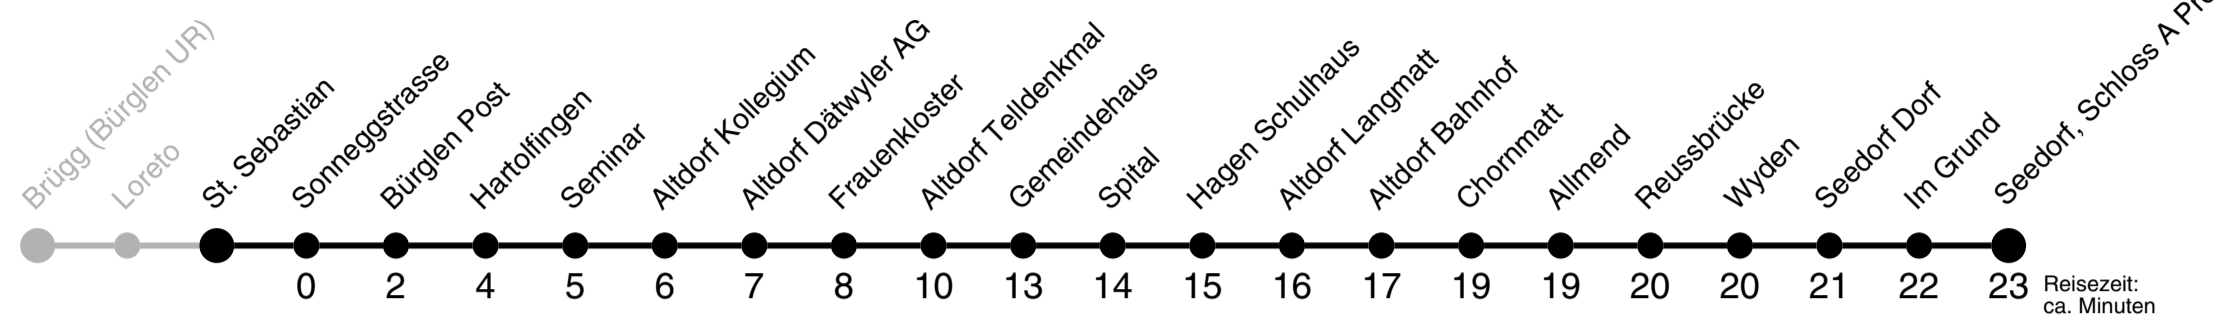

3/408

Gültig ab 15.12.2019

	Montag - Freitag	Samstag	Sonn- und Feiertag	
5h	40^B			5h
6h	16 24 48	31		6h
7h	06^F 18 34 48	06^F_C 18^D 48	06^F	7h
8h	06^F 18 48	48	48	8h
9h	06^F 18 48	06^F_C 48^D	06^F 48	9h
10h	18 48	06^F_C 48	06^F_C 48	10h
11h	06^F 18 48	06^F 48	06^F 48	11h
12h	06^F_C 18 48	06^F_C 48	06^F_C 48	12h
13h	06^F 18 48	06^F 48	06^F 48	13h
14h	06^F 18 48	48	48	14h
15h	06^F 18 48	06^F 48	06^F 48	15h
16h	06^F 18 48	06^F 48	06^F 48	16h
17h	06^F 18 48	06^F 48	06^F 48	17h
18h	06^F 18 48	06^F 48	06^F 48	18h
19h	18 48^D	06^F_C 48^D	06^F_C 48	19h
20h	18^B			20h
21h	18^B	18^B		21h
22h	18^B	18^B		22h
23h	18^B	18^B		23h
0h	18^E_B	18^B		0h
1h	18^E_B	18^B		1h

A fährt bis Altdorf Bahnhof B Bedient Haltestelle Spital und Gemeindehaus nicht C fährt vom 20. Juni - 20. Sept. D fährt bis Altdorf Telldenkmal E fährt nur Freitag F fährt nach Flüelen Bahnhof

Als Sonntage gelten folgende Feiertage: 1. + 2. Januar, Karfreitag, Ostermontag, Auffahrt, Pfingstmontag, 1. August, 25. + 26. Dezember.
AUTO AG URI, Ried 1, 6467 Schattdorf, www.aagu.ch, Tel: 041 874 72 72