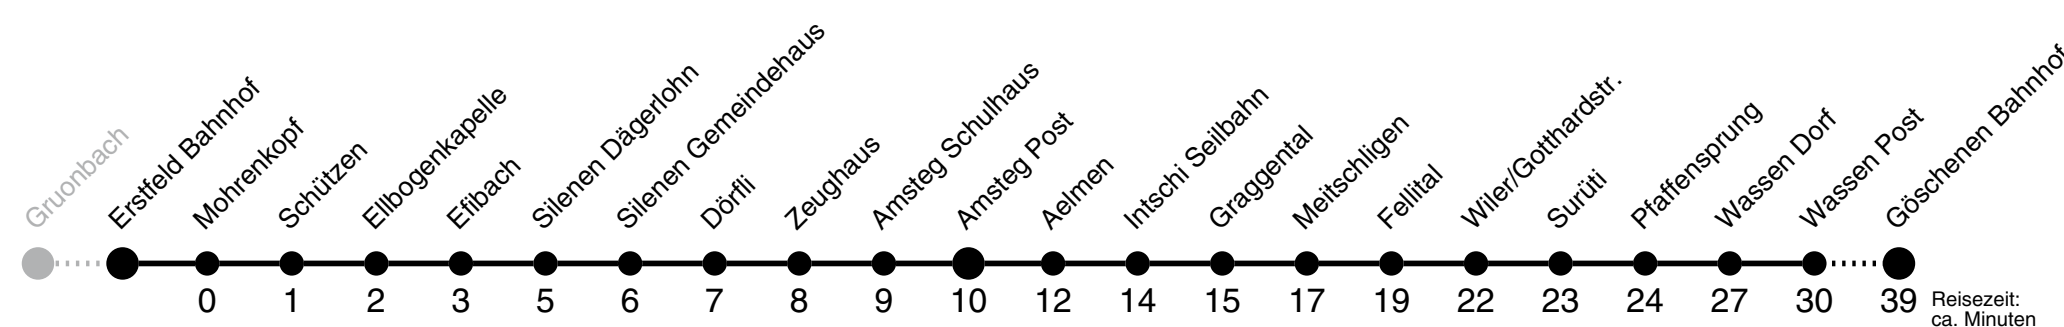

Erstfeld Bahnhof >>> Göschenen Bahnhof

1

Reisezeit:
ca. Minuten

Gültig ab 09.06.2019

	Montag - Freitag				Samstag				Sonn- und Feiertag				
5h	37_B	58			58					58			5h
6h	23_B	45			23								6h
7h	00	13_A	28	45	00	13_A	28	45		00	28	45	7h
8h	28	45			28	45				28	45		8h
9h	28	45			28	45				28	45		9h
10h	28	45			28	45				28	45		10h
11h	13_A	28	45	58_A	13_A	28	45	58_A		28	45		11h
12h	13_A	28	45	58_A	28	45	58_A			28	45		12h
13h	28	45			28	45				28	45		13h
14h	28	45			28	45				28	45		14h
15h	28	45	58_A		28	45	58_A			28	45		15h
16h	28	45	58_A		28	45				28	45		16h
17h	13_A	28	45	58_A	28	45				28	45		17h
18h	28	45	58_A		28	45				28	45		18h
19h	28	45			28	45				28	45		19h
20h	45	58			43	58				45	58		20h
21h	45				45					45			21h
22h	45				43					45			22h
23h	45				43					45			23h
0h													0h
1h	15_C				15_A								1h
2h	31_E				31_E								2h

A bis Amsteg Post B Ab Amsteg Eilkurs nach Göschenen C fährt nur Freitag D fährt nur Freitag, besonderer Fahrschein erforderlich E fährt bis Andermatt F Besonderer Fahrschein erforderlich