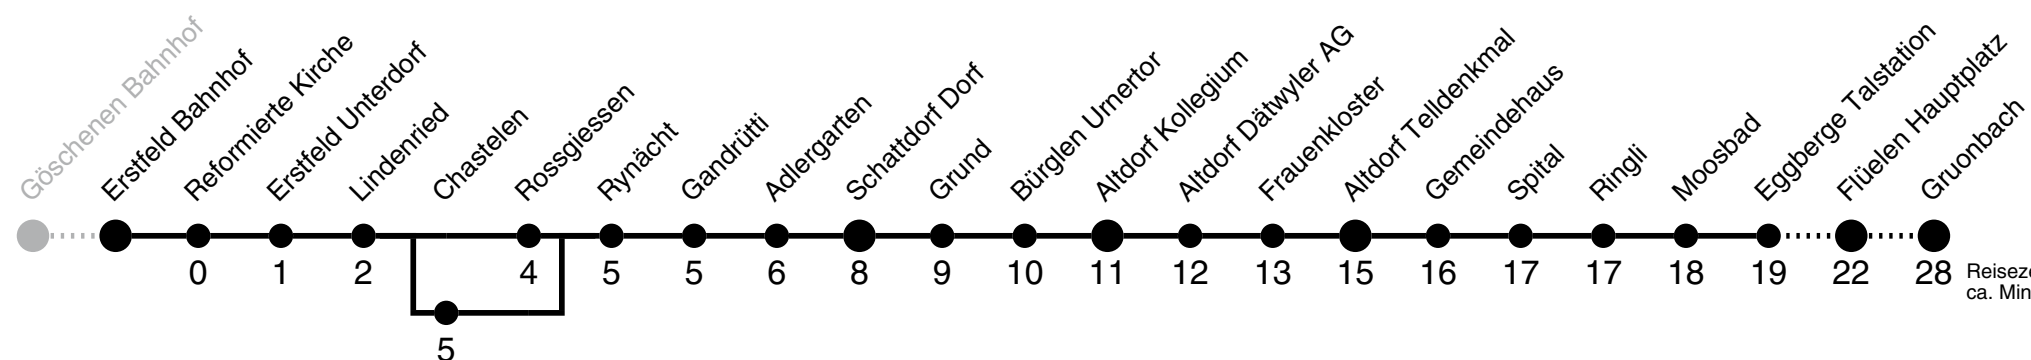

Erstfeld Bahnhof >>> Gruonbach

1

Reisezeit:
ca. Minuten

Gültig ab 09.06.2019

	Montag - Freitag				Samstag				Sonn- und Feiertag				
5h	24	37 _C			39								5h
6h	01	21	38 _C	55 _C	01	57				57 _B			6h
7h	12	27	42	57	12	27	42	57		27			7h
8h	12	23	57		12	23	57			12	23	57	8h
9h	12	27	57		12	27	57			12	27	57	9h
10h	12	27	57		12	27	57			12	27	57	10h
11h	12	27	57		12	27	57			12	27	57	11h
12h	12	27	40 _C	57	12	27	57			12	27	57	12h
13h	12	27	57		12	27	57			12	27	57	13h
14h	12	27	57		12	27	57			12	27	57	14h
15h	12	27	57		12	27	57			12	27	57	15h
16h	12	27	57		12	27	57			12	27	57	16h
17h	12	27	42	57	12	27	57			12	27	57	17h
18h	12	27	42	57	12	27	57			12	27	57	18h
19h	12	27	42	57	12	27	57			12	27	57	19h
20h	12	27	57		12	27	57			12	27	57	20h
21h	12	42			12	42				12	42		21h
22h	12	27 _A	42		12	27 _A	42			12	27 _A	42	22h
23h	12 _A				12 _A					12 _A			23h
0h	12				12					12			0h
1h	00 _D				00 _E								1h

A bis Altdorf Telldenkmal B bis Flüelen Hauptplatz C bedient Chastelen D fährt nur Freitag, besonderer Fahrschein erforderlich E Besonderer Fahrschein erforderlich

Erstfeld Bahnhof >>> Göschenen Bahnhof

A bis Amsteg Post B Ab Amsteg Eilkurs nach Göschenen C fährt nur Freitag D fährt nur Freitag, besonderer Fahrschein erforderlich E fährt bis Andermatt F Besonderer Fahrschein erforderlich