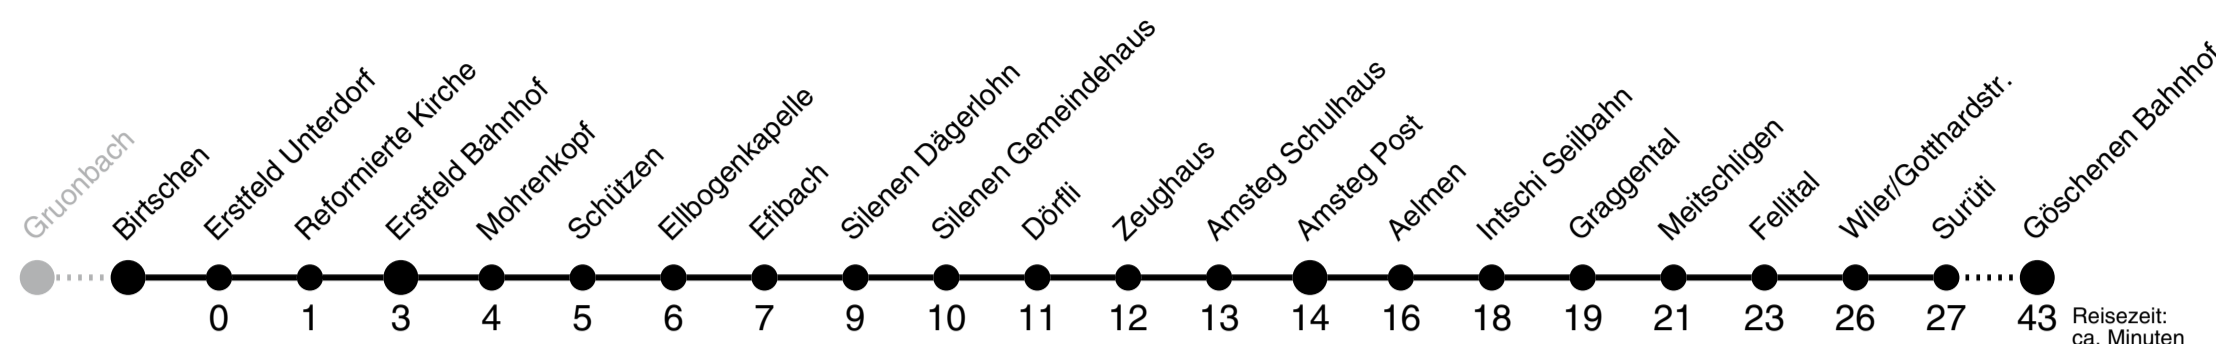

Birtschen ▶▶▶ Göschenen Bahnhof

1

Gültig ab 09.06.2019

	Montag - Freitag			Samstag			Sonn- und Feiertag			
5h	33 _C	55		53			53			5h
6h	18 _C	41	55	18	55		55			6h
7h	10 _B	23	40	53 _A			23	38		7h
8h	23	38	53 _A				08 _A	23	38	8h
9h	23	38	53 _A				23	38	53 _A	9h
10h	23	38	53 _A				23	38	53 _A	10h
11h	08 _B	23	41	53 _B			23	38	53 _A	11h
12h	08 _B	23	38	53 _B			23	38	53 _A	12h
13h	23	38	53 _A				23	38	53 _A	13h
14h	23	38	53 _A				23	38	53 _A	14h
15h	23	38	53 _B				23	38	53 _A	15h
16h	23	38	53 _B				23	38	53 _A	16h
17h	08 _B	23	38	53 _B			23	38	53 _A	17h
18h	08 _A	23	38	53 _B			23	38	53 _A	18h
19h	08 _A	23	38	53 _A			23	38	53 _A	19h
20h	08 _A	38	53				08 _A	38	53	20h
21h	08 _A	38					08 _A	38		21h
22h	08 _A	38					08 _A	38		22h
23h	08 _A	38					08 _A	38		23h
0h										0h
1h	10 _B ^D			10 _B						1h
2h	28 _E			28 _E						2h

A bis Erstfeld Bahnhof C Ab Amsteg Eilkurs nach Göschenen D fährt nur Freitag E fährt nur Freitag, besonderer Fahrschein erforderlich F fährt bis Andermatt G Besonderer Fahrschein erforderlich
B bis Amsteg Post