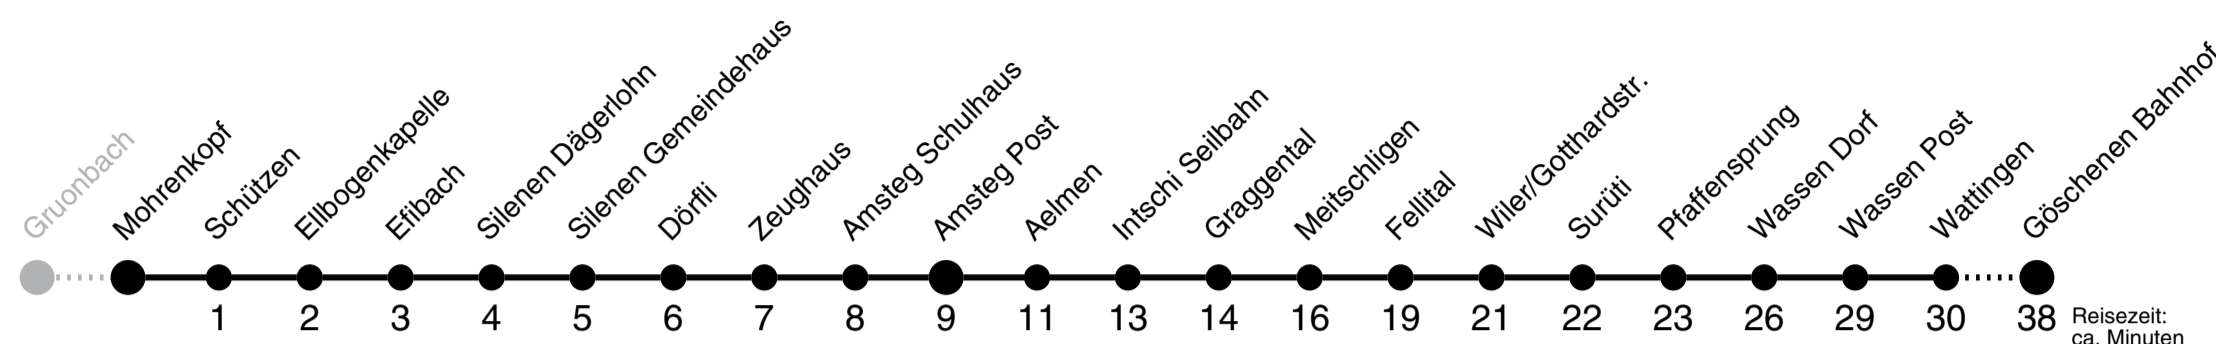

Mohrenkopf >>> Gruonbach

1

Gültig ab 09.06.2019

	Montag - Freitag				Samstag			Sonn- und Feiertag			
5 ^h	14	34 _C	49		34	49					5 ^h
6 ^h	10	33 _C	50 _C		50			50 _B			6 ^h
7 ^h	07	22	37		07	22	37	22			7 ^h
8 ^h	07	19			07	19		19			8 ^h
9 ^h	07	22			07	22		07	22		9 ^h
10 ^h	07	22			07	22		07	22		10 ^h
11 ^h	07	22	52		07	22	52	07	22		11 ^h
12 ^h	07	22	37 _C	52	07	22	52	07	22		12 ^h
13 ^h	07	22	52		07	22	52	07	22		13 ^h
14 ^h	07	22			07	22		07	22		14 ^h
15 ^h	07	22			07	22		07	22		15 ^h
16 ^h	07	22	52		07	22	52	07	22		16 ^h
17 ^h	07	22	37	52	07	22		07	22		17 ^h
18 ^h	07	22	52		07	22		07	22		18 ^h
19 ^h	07	22	37		07	22		07	22		19 ^h
20 ^h	07	22	52		07	22	52	07	22	52	20 ^h
21 ^h	07				07			07			21 ^h
22 ^h	07	22 _A			07	22 _A		07	22 _A		22 ^h
23 ^h	07 _A				07 _A			07 _A			23 ^h
0 ^h	07				07			07			0 ^h

// EXTRAFahrTEN www.aagu.ch

Mohrenkopf >>> Göschenen Bahnhof

1

Gültig ab 09.06.2019

	Montag - Freitag	Samstag	Sonn- und Feiertag	
5h	37 _B 58	58	58	5h
6h	23 _B 45	23		6h
7h	00 13 _A 28 45	00 13 _A 28 45	00 28 45	7h
8h	28 45	28 45	28 45	8h
9h	28 45	28 45	28 45	9h
10h	28 45	28 45	28 45	10h
11h	13 _A 28 45 58 _A	13 _A 28 45 58 _A	28 45	11h
12h	13 _A 28 45 58 _A	28 45 58 _A	28 45	12h
13h	28 45	28 45	28 45	13h
14h	28 45	28 45	28 45	14h
15h	28 45 58 _A	28 45 58 _A	28 45	15h
16h	28 45 58 _A	28 45	28 45	16h
17h	13 _A 28 45 58 _A	28 45	28 45	17h
18h	28 45 58 _A	28 45	28 45	18h
19h	28 45	28 45	28 45	19h
20h	45 58	43 58	45 58	20h
21h	45	45	45	21h
22h	45	43	45	22h
23h	45	43	45	23h
0h				0h
1h	15 _C	15 _A		1h
2h	31 _D	31 _E		2h