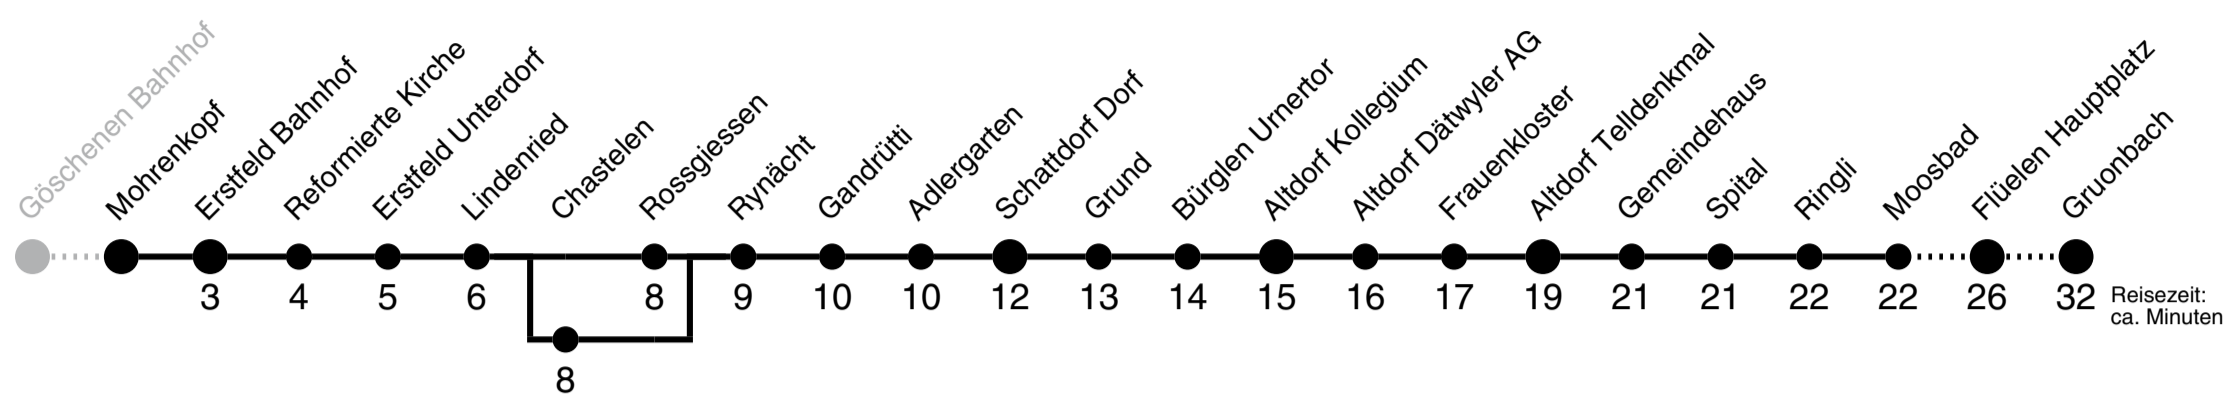

Mohrenkopf >>> Gruonbach

1

Gültig ab 09.06.2019

	Montag - Freitag				Samstag			Sonn- und Feiertag			
5 ^h	14	34 _C	49		34	49					5 ^h
6 ^h	10	33 _C	50 _C		50			50 _B			6 ^h
7 ^h	07	22	37		07	22	37	22			7 ^h
8 ^h	07	19			07	19		19			8 ^h
9 ^h	07	22			07	22		07	22		9 ^h
10 ^h	07	22			07	22		07	22		10 ^h
11 ^h	07	22	52		07	22	52	07	22		11 ^h
12 ^h	07	22	37 _C	52	07	22	52	07	22		12 ^h
13 ^h	07	22	52		07	22	52	07	22		13 ^h
14 ^h	07	22			07	22		07	22		14 ^h
15 ^h	07	22			07	22		07	22		15 ^h
16 ^h	07	22	52		07	22	52	07	22		16 ^h
17 ^h	07	22	37	52	07	22		07	22		17 ^h
18 ^h	07	22	52		07	22		07	22		18 ^h
19 ^h	07	22	37		07	22		07	22		19 ^h
20 ^h	07	22	52		07	22	52	07	22	52	20 ^h
21 ^h	07				07			07			21 ^h
22 ^h	07	22 _A			07	22 _A		07	22 _A		22 ^h
23 ^h	07 _A				07 _A			07 _A			23 ^h
0 ^h	07				07			07			0 ^h

A bis Altdorf Telldenkmal B bis Flüelen Hauptplatz C bedient Chastelen

Als Sonntage gelten folgende Feiertage: 1. + 2. Januar, Karfreitag, Ostermontag, Auffahrt, Pfingstmontag, 1. August, 25. + 26. Dezember.
 AUTO AG URI, Ried 1, 6467 Schattdorf, www.aagu.ch, Tel: 041 874 72 72

// EXTRAFahrTEN www.aagu.ch

Mohrenkopf >>> Göschenen Bahnhof

1

Gültig ab 09.06.2019

	Montag - Freitag	Samstag	Sonn- und Feiertag	
5h	37 _B 58	58	58	5h
6h	23 _B 45	23		6h
7h	00 13 _A 28 45	00 13 _A 28 45	00 28 45	7h
8h	28 45	28 45	28 45	8h
9h	28 45	28 45	28 45	9h
10h	28 45	28 45	28 45	10h
11h	13 _A 28 45 58 _A	13 _A 28 45 58 _A	28 45	11h
12h	13 _A 28 45 58 _A	28 45 58 _A	28 45	12h
13h	28 45	28 45	28 45	13h
14h	28 45	28 45	28 45	14h
15h	28 45 58 _A	28 45 58 _A	28 45	15h
16h	28 45 58 _A	28 45	28 45	16h
17h	13 _A 28 45 58 _A	28 45	28 45	17h
18h	28 45 58 _A	28 45	28 45	18h
19h	28 45	28 45	28 45	19h
20h	45 58	43 58	45 58	20h
21h	45	45	45	21h
22h	45	43	45	22h
23h	45	43	45	23h
0h				0h
1h	15 _C	15 _A		1h
2h	31 _D	31 _E		2h