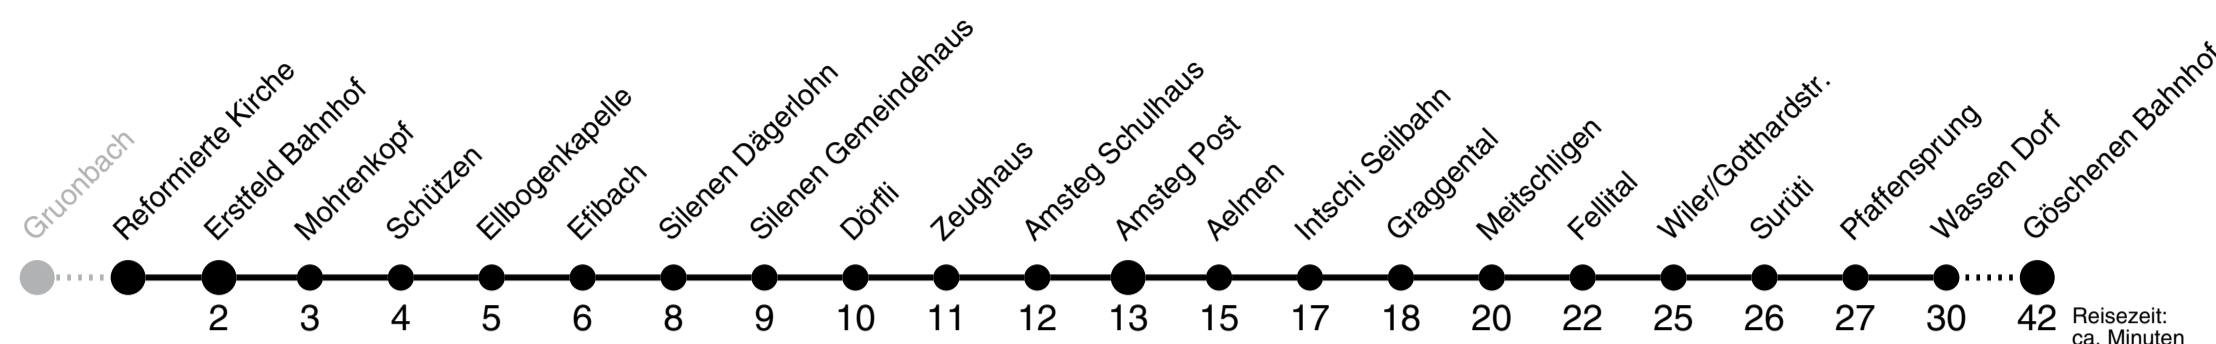

// EXTRABUS URI www.aagu.ch

Reformierte Kirche ▶▶▶ Göschenen Bahnhof

1

Gültig ab 09.06.2019

	Montag - Freitag	Samstag	Sonn- und Feiertag	
5h	35 _C 57	55	55	5h
6h	20 _C 43 57	20 57	57	6h
7h	12 _B 25 42 55 _A	10 _B 25 40 55 _A	25 40	7h
8h	25 40 55 _A	25 40 55 _A	10 _A 25 40	8h
9h	25 40 55 _A	25 40 55 _A	25 40 55 _A	9h
10h	25 40 55 _A	25 40 55 _A	25 40 55 _A	10h
11h	10 _B 25 43 55 _B	10 _B 25 40 55 _B	25 40 55 _A	11h
12h	10 _B 25 40 55 _B	25 40 55 _B	25 40 55 _A	12h
13h	25 40 55 _A	25 40 55 _A	25 40 55 _A	13h
14h	25 40 55 _A	25 40 55 _A	25 40 55 _A	14h
15h	25 40 55 _B	25 40 55 _B	25 40 55 _A	15h
16h	25 40 55 _B	25 40 55 _A	25 40 55 _A	16h
17h	10 _B 25 40 55 _B	25 40 55 _A	25 40 55 _A	17h
18h	10 _A 25 40 55 _B	25 40 55 _A	25 40 55 _A	18h
19h	10 _A 25 40 55 _A	25 40 55 _A	25 40 55 _A	19h
20h	10 _A 40 55	10 _A 40 55	10 _A 40 55	20h
21h	10 _A 40	10 _A 40	10 _A 40	21h
22h	10 _A 40	10 _A 40	10 _A 40	22h
23h	10 _A 40	10 _A 40	10 _A 40	23h
0h				0h
1h	12 _B ^D	12 _B		1h
2h	28 _E	28 _E		2h