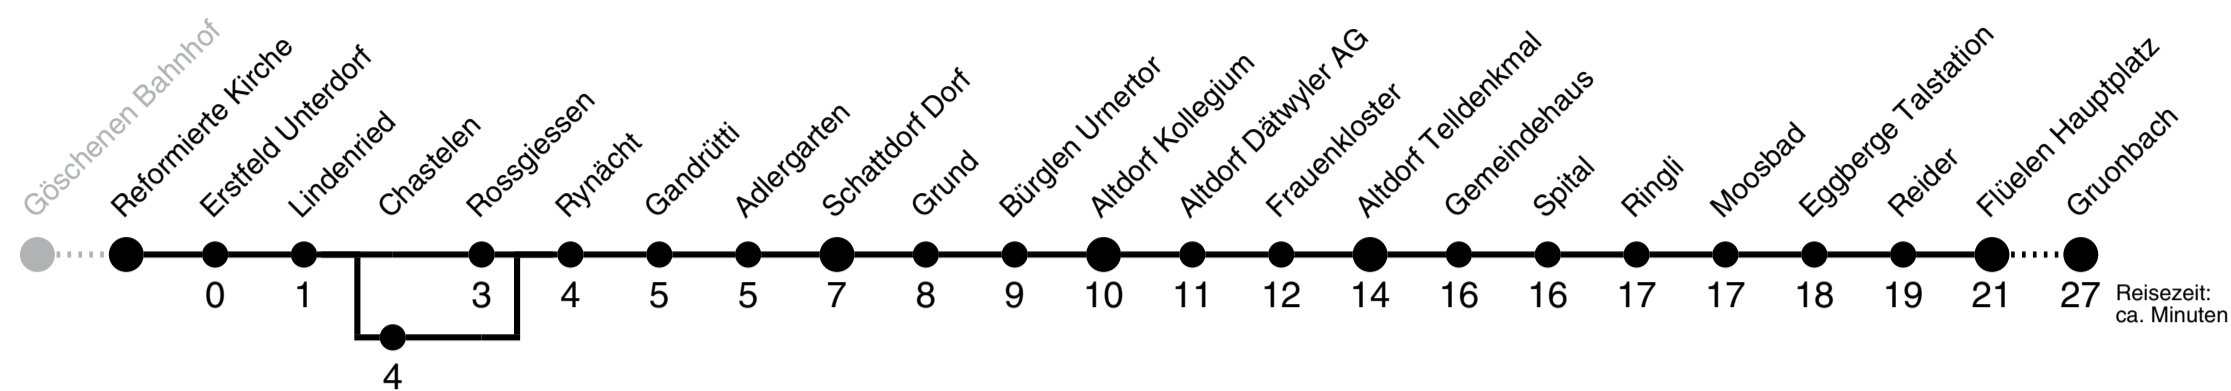

Reformierte Kirche >>> Gruonbach

1

Gültig ab 09.06.2019

	Montag - Freitag				Samstag				Sonn- und Feiertag				
5^h	24	37_C			39								5^h
6^h	01	21	38_C	55_C	01	57			57_B				6^h
7^h	12	27	42	57	12	27	42	57	27				7^h
8^h	12	23	57		12	23	57		12	23	57		8^h
9^h	12	27	57		12	27	57		12	27	57		9^h
10^h	12	27	57		12	27	57		12	27	57		10^h
11^h	12	27	57		12	27	57		12	27	57		11^h
12^h	12	27	40_C	57	12	27	57		12	27	57		12^h
13^h	12	27	57		12	27	57		12	27	57		13^h
14^h	12	27	57		12	27	57		12	27	57		14^h
15^h	12	27	57		12	27	57		12	27	57		15^h
16^h	12	27	57		12	27	57		12	27	57		16^h
17^h	12	27	42	57	12	27	57		12	27	57		17^h
18^h	12	27	42	57	12	27	57		12	27	57		18^h
19^h	12	27	42	57	12	27	57		12	27	57		19^h
20^h	12	27	57		12	27	57		12	27	57		20^h
21^h	12	42			12	42			12	42			21^h
22^h	12	27_A	42		12	27_A	42		12	27_A	42		22^h
23^h	12_A				12_A				12_A				23^h
0^h	12				12				12				0^h
1^h	00_D				00_E								1^h

A bis Altdorf Telldenkmal B bis Flüelen Hauptplatz C bedient Chastelen D fährt nur Freitag, besonderer Fahrschein erforderlich E Besonderer Fahrschein erforderlich

Als Sonntage gelten folgende Feiertage: 1. + 2. Januar, Karfreitag, Ostermontag, Auffahrt, Pfingstmontag, 1. August, 25. + 26. Dezember.
AUTO AG URI, Ried 1, 6467 Schattdorf, www.aagu.ch, Tel: 041 874 72 72