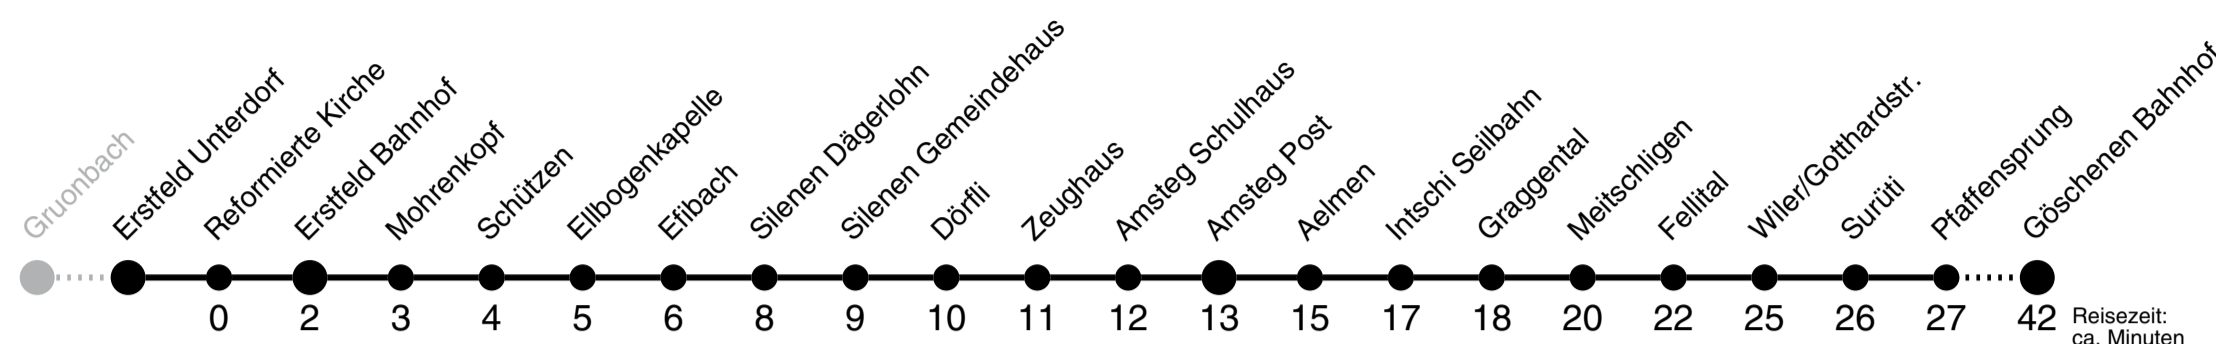

www.aagu.ch

// LINIENBETRIEB | EXTRABUS URI | OLDIEBUS URI
 TELLBUS | NACHTBUS URI

Erstfeld Unterdorf ▶▶ Göschenen Bahnhof

1

Gültig ab 09.06.2019

	Montag - Freitag	Samstag	Sonn- und Feiertag	
5h	34 _C 56	54	54	5h
6h	19 _C 42 56	19 56	56	6h
7h	11 _B 24 41 54 _A	09 _B 24 39 54 _A	24 39	7h
8h	24 39 54 _A	24 39 54 _A	09 _A 24 39	8h
9h	24 39 54 _A	24 39 54 _A	24 39 54 _A	9h
10h	24 39 54 _A	24 39 54 _A	24 39 54 _A	10h
11h	09 _B 24 42 54 _B	09 _B 24 39 54 _B	24 39 54 _A	11h
12h	09 _B 24 39 54 _B	24 39 54 _B	24 39 54 _A	12h
13h	24 39 54 _A	24 39 54 _A	24 39 54 _A	13h
14h	24 39 54 _A	24 39 54 _A	24 39 54 _A	14h
15h	24 39 54 _B	24 39 54 _B	24 39 54 _A	15h
16h	24 39 54 _B	24 39 54 _A	24 39 54 _A	16h
17h	09 _B 24 39 54 _B	24 39 54 _A	24 39 54 _A	17h
18h	09 _A 24 39 54 _B	24 39 54 _A	24 39 54 _A	18h
19h	09 _A 24 39 54 _A	24 39 54 _A	24 39 54 _A	19h
20h	09 _A 39 54	09 _A 39 54	09 _A 39 54	20h
21h	09 _A 39	09 _A 39	09 _A 39	21h
22h	09 _A 39	09 _A 39	09 _A 39	22h
23h	09 _A 39	09 _A 39	09 _A 39	23h
0h				0h
1h	11 _D	11 _B		1h
2h	28 _E	28 _E		2h