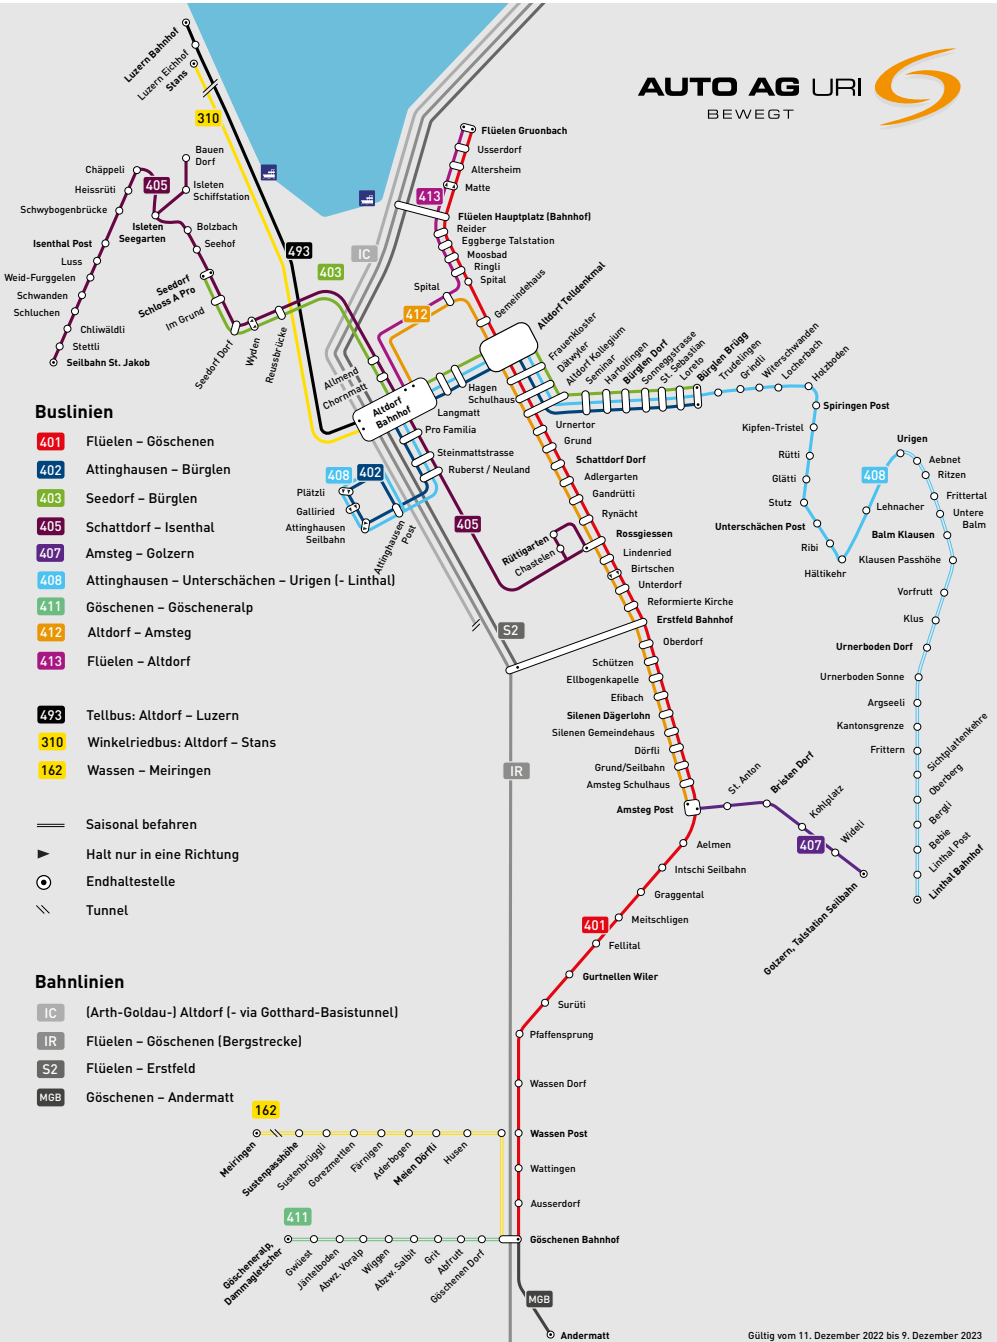

Buslinien

- 401 Flüelen – Göschenen
- 402 Attinghausen – Bürglen
- 403 Seedorf – Bürglen
- 405 Schattdorf – Isenthal
- 407 Amsteg – Golzern
- 408 Attinghausen – Unterschächen – Urigen (- Linthal)
- 411 Göschenen – Göscheneralp
- 412 Altdorf – Amsteg
- 413 Flüelen – Altdorf

- 493 Teilbus: Altdorf – Luzern
- 310 Winkelriedbus: Altdorf – Stans
- 162 Wassen – Meiringen

- Saisonales befahren
- Halt nur in eine Richtung
- ⊙ Endhaltestelle
- ∥ Tunnel

Bahnlinien

- IC [Arth-Goldau-] Altdorf (- via Gotthard-Basistunnel)
- IR Flüelen – Göschenen (Bergstrecke)
- S2 Flüelen – Erstfeld
- MGB Göschenen – Andermatt