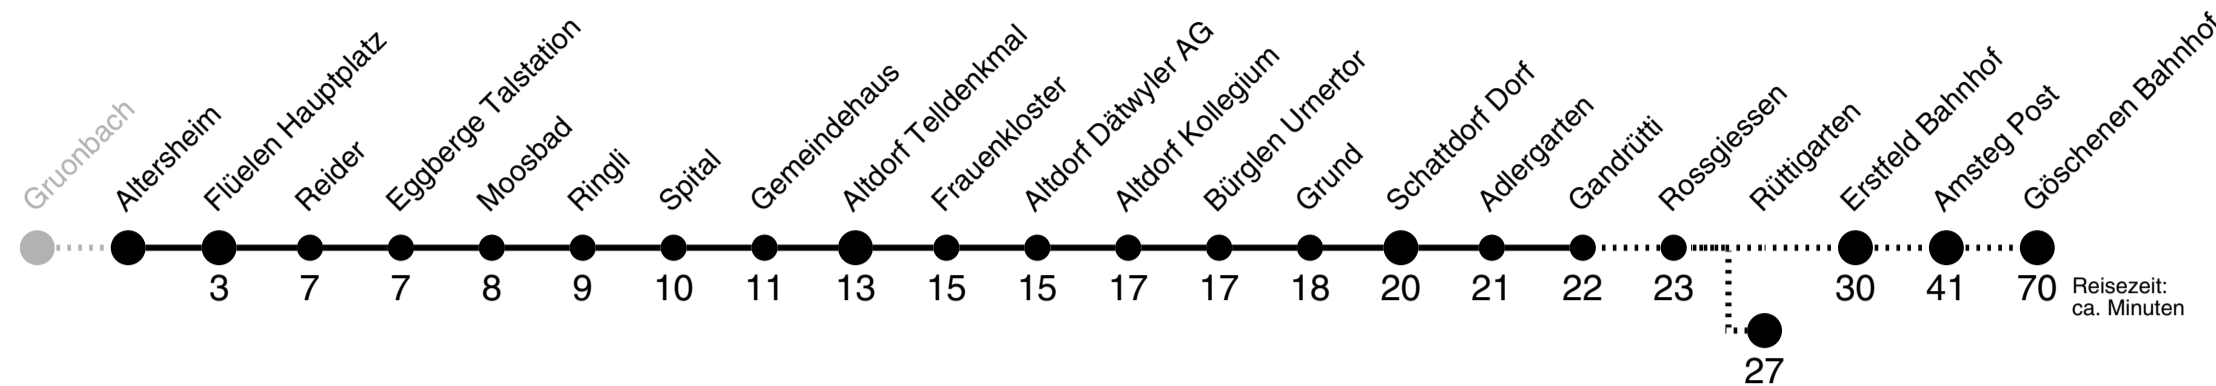

Altersheim ▶▶▶ Göschenen Bahnhof

1

Gültig ab 09.06.2019

	Montag - Freitag				Samstag				Sonn- und Feiertag				
5h	53 _E				53								5h
6h	12 _F	30	57		12 _A	30	57		30	57			6h
7h	12 _F	27 _C	42 _B	57	12	27 _C	42 _B	57	42 _C	57			7h
8h	12	27 _C	42 _B	57	12	27 _C	42 _B	57	12	42 _B	57		8h
9h	12	27 _C	42 _B	57	12	27 _C	42 _B	57	12	27 _C	42 _B	57	9h
10h	12	27 _C	42 _D	57	12	27 _C	42 _D	57	12	27 _C	42 _B	57	10h
11h	12 _F	27 _D	42 _D	57	12	27 _D	42 _B	57	12	27 _C	42 _B	57	11h
12h	12	27 _D	42 _B	57	12	27 _D	42 _B	57	12	27 _C	42 _B	57	12h
13h	12	27 _C	42 _B	57	12	27 _C	42 _B	57	12	27 _C	42 _B	57	13h
14h	12	27 _C	42 _B	57	12	27 _C	42 _B	57	12	27 _C	42 _B	57	14h
15h	12	27 _D	42 _B	57	12	27 _D	42 _B	57	12	27 _C	42 _B	57	15h
16h	12	27 _D	42 _D	57	12	27 _C	42 _B	57	12	27 _C	42 _B	57	16h
17h	12	27 _D	42 _C	57	12	27 _C	42 _B	57	12	27 _C	42 _B	57	17h
18h	12	27 _D	42 _C	57	12	27 _C	42 _B	57	12	27 _C	42 _B	57	18h
19h	12	27 _C	42 _C	57 _A	12	27 _C	42 _C	57 _A	12	27 _C	42 _C	57 _A	19h
20h	12	27	42 _C	57 _A	12	27	42 _C	57 _A	12	27	42 _C	57 _A	20h
21h	27 _A	42 _C			27 _A	42 _C			27 _A	42 _C			21h
22h	12	27 _A	42 _C		12	27 _A	42 _C		12	27 _A	42 _C		22h
23h	12	27 _A			12	27 _A			12	27 _A			23h
0h	44 _D				44 _D				42 _A				0h
1h													1h
2h	07 _H				07 _J								2h

A bis Rossgiessen C bis Erstfeld Bahnhof E Ab Amsteg Eilkurs nach Göschenen G Montag bis Donnerstag bis Rossgiessen I fährt bis Andermatt J Besonderer Fahrschein erforderlich
 B bis Rüttigarten D bis Amsteg Post F bedient Chastelen H fährt nur Freitag, besonderer Fahrschein erforderlich