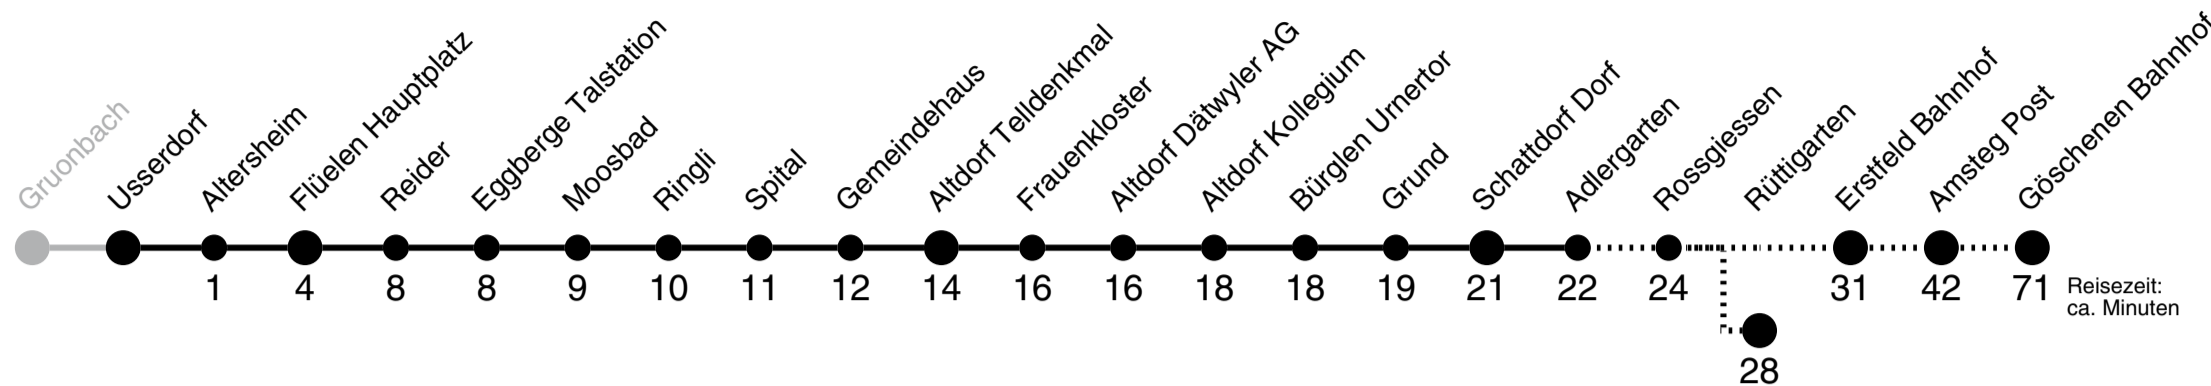

Usserdorf >>> Göschenen Bahnhof

1