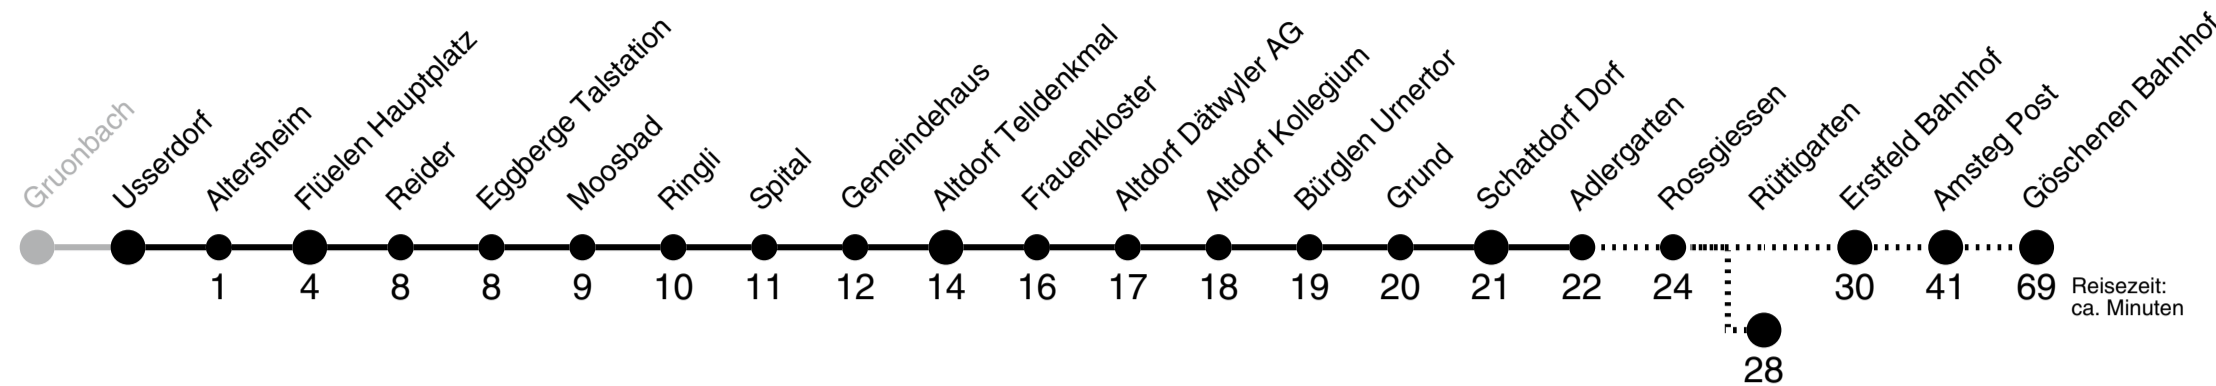

www.aagu.ch

// LINIENBETRIEB | EXTRABUS URI | OLDIEBUS URI
 TELLBUS | NACHTBUS URI

Usserdorf ▶▶▶ Göschenen Bahnhof

1

Gültig ab 15.12.2019

	Montag - Freitag	Samstag	Sonn- und Feiertag	
5h	53 _E	53		5h
6h	14 29 44 _D	14 _A 29 44 _D 59	29 44	6h
7h	14 29 _C 44 _B 59	14 29 _C 44 _B 59	44 _C 59	7h
8h	14 29 _C 44 _B 59	14 29 _C 44 _B 59	14 44 _B 59	8h
9h	14 29 _C 44 _B 59	14 29 _C 44 _B 59	14 29 _C 44 _B 59	9h
10h	14 29 _C 44 _D 59	14 29 _C 44 _D 59	14 29 _C 44 _B 59	10h
11h	14 29 _D 44 _D 59	14 29 _D 44 _B 59	14 29 _C 44 _B 59	11h
12h	14 29 _D 44 _B 59	14 29 _D 44 _B 59	14 29 _C 44 _B 59	12h
13h	14 29 _C 44 _B 59	14 29 _C 44 _B 59	14 29 _C 44 _B 59	13h
14h	14 29 _C 44 _B 59	14 29 _C 44 _B 59	14 29 _C 44 _B 59	14h
15h	14 29 _D 44 _B 59	14 29 _D 44 _B 59	14 29 _C 44 _B 59	15h
16h	14 29 _D 44 _D 59	14 29 _C 44 _B 59	14 29 _C 44 _B 59	16h
17h	14 29 _D 44 _C 59	14 29 _C 44 _B 59	14 29 _C 44 _B 59	17h
18h	14 29 _D 44 _C 59	14 29 _C 44 _B 59	14 29 _C 44 _B 59	18h
19h	14 29 _C 44 _C 59 _A	14 29 _C 44 _C 59 _A	14 29 _C 44 _C 59 _A	19h
20h	14 29 44 _C 59 _A	14 29 44 _C 59 _A	14 29 44 _C 59 _A	20h
21h	29 _A 44 _C	29 _A 44 _C	29 _A 44 _C	21h
22h	14 29 _A 44 _C	14 29 _A 44 _C	14 29 _A 44 _C	22h
23h	14 29 _A	14 29 _A	14 29 _A	23h
0h	44 _D	44 _D	44 _A	0h
1h				1h
2h	06 _F	06 _G		2h