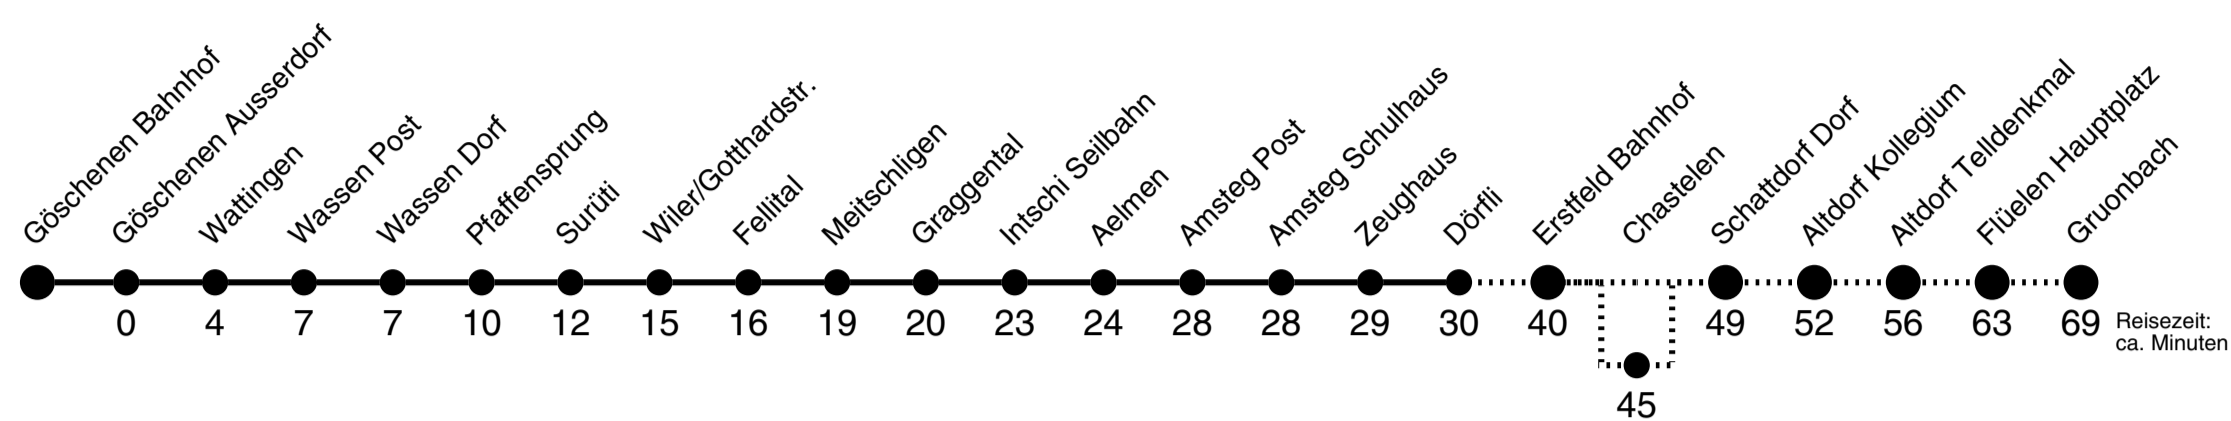

Göschenen Bahnhof ▶▶▶ Gruonbach

1

Gültig ab 09.06.2019

	Montag - Freitag	Samstag	Sonn- und Feiertag	
4h	58 _C	58		4h
5h	34			5h
6h	14 _C 31 46 54 _D	14 46	14 _B 46	6h
7h	31 42	31 42	42	7h
8h	31 46	31 46	31 46	8h
9h	31 46	31 46	31 46	9h
10h	31 46	31 46	31 46	10h
11h	31 46	31 46	31 46	11h
12h	31 46	31 46	31 46	12h
13h	31 46	31 46	31 46	13h
14h	31 46	31 46	31 46	14h
15h	31 46	31 46	31 46	15h
16h	31 46	31 46	31 46	16h
17h	31 46	31 46	31 46	17h
18h	31 46	31 46	31 46	18h
19h	31 46	31 46	31 46	19h
20h	16 31	16 31	16 31	20h
21h	31 46 _A	31 46 _A	31 46 _A	21h
22h	31 _A	31 _A	31 _A	22h
23h	31	31	31	23h

A bis Altdorf Telldenkmal B bis Flüelen Hauptplatz C bedient Chastelen D Eilkurs ab Wassen Dorf mit Halt in Rynächt, Kollegium, Frauenkloster und Altdorf Telldenkmal

Als Sonntage gelten folgende Feiertage: 1. + 2. Januar, Karfreitag, Ostermontag, Auffahrt, Pfingstmontag, 1. August, 25. + 26. Dezember.
 AUTO AG URI, Ried 1, 6467 Schattdorf, www.aagu.ch, Tel: 041 874 72 72