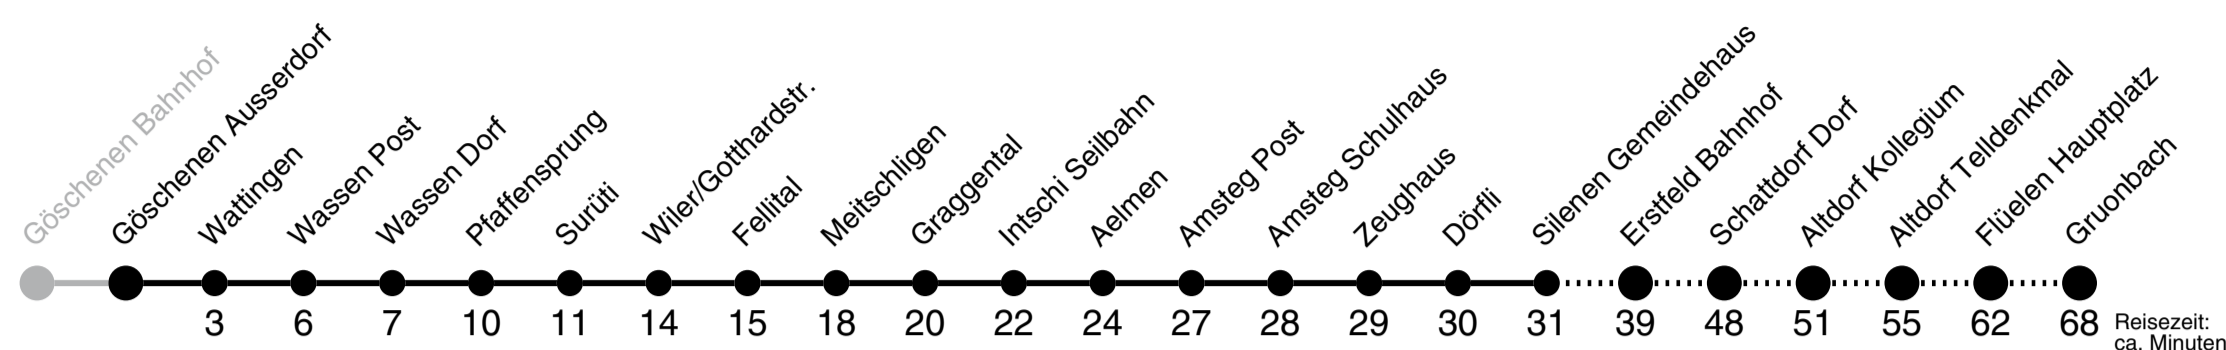

Göschenen Ausserdorf ▶▶ Gruonbach

1

Gültig ab 15.12.2019

	Montag - Freitag	Samstag	Sonn- und Feiertag	
4h	55	55		4h
5h	30			5h
6h	17 34 49 57 _C	17 49	17 49	6h
7h	34 45	34 45	45 49	7h
8h	34 49	34 49	34 49	8h
9h	34 49	34 49	34 49	9h
10h	34 49	34 49	34 49	10h
11h	34 49	34 49	34 49	11h
12h	34 49	34 49	34 49	12h
13h	34 49	34 49	34 49	13h
14h	34 49	34 49	34 49	14h
15h	34 49	34 49	34 49	15h
16h	34 49	34 49	34 49	16h
17h	34 49	34 49	34 49	17h
18h	34 49	34 49	34 49	18h
19h	34 49	34 49	34 49	19h
20h	19 34	19 34	19 34	20h
21h	34 49 _B	34 49 _B	34 49 _B	21h
22h	34 _A	34 _A	34 _A	22h
23h	34	34	34	23h

A bis Altdorf Telldenkmal B bis Flüelen Hauptplatz C Eilkurs ab Wassen Dorf mit Halt in Rynächt, Kollegium, Frauenkloster und Altdorf Telldenkmal

Als Sonntage gelten folgende Feiertage: 1. + 2. Januar, Karfreitag, Ostermontag, Auffahrt, Pfingstmontag, 1. August, 25. + 26. Dezember.
 AUTO AG URI, Ried 1, 6467 Schattdorf, www.aagu.ch, Tel: 041 874 72 72

// EXTRAFahrTEN www.aagu.ch

Göschenen Ausserdorf ▶▶▶ Göschenen Bahnhof

1

Gültig ab 15.12.2019

	Montag - Freitag		Samstag		Sonn- und Feiertag		
6 _h	00	35	35	59	35		6 _h
7 _h	20	35	35		35		7 _h
8 _h	05	20	05	20	05	20	8 _h
9 _h	05	20	05	20	05	20	9 _h
10 _h	05	20	05	20	05	20	10 _h
11 _h	05	20	05	20	05	20	11 _h
12 _h	05	20	05	20	05	20	12 _h
13 _h	05	20	05	20	05	20	13 _h
14 _h	05	20	05	20	05	20	14 _h
15 _h	05	20	05	20	05	20	15 _h
16 _h	05	20	05	20	05	20	16 _h
17 _h	05	20	05	20	05	20	17 _h
18 _h	05	20	05	20	05	20	18 _h
19 _h	05	20	05	20	05	20	19 _h
20 _h	05	20	05	20	05	20	20 _h
21 _h	20	35	20	35	20	35	21 _h
22 _h	20		20		20		22 _h
23 _h	20		20		20		23 _h
0 _h	20		20		20		0 _h
1 _h							1 _h
2 _h							2 _h
3 _h	01 _A ^B		01 _B ^C				3 _h