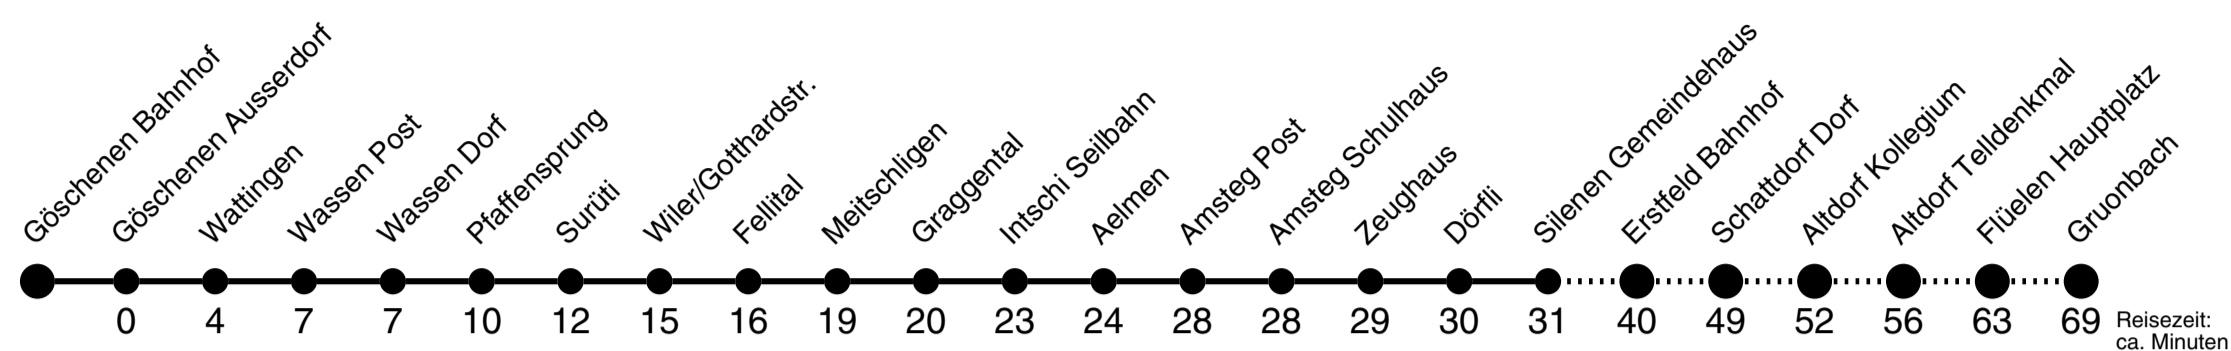

Göschenen Bahnhof ▶▶ Gruonbach

1

Gültig ab 15.12.2019

	Montag - Freitag	Samstag	Sonn- und Feiertag	
4h	55	55		4h
5h	30			5h
6h	17 34 49 57 _C	17 49	17 49	6h
7h	34 45	34 45	45	7h
8h	34 49	34 49	34 49	8h
9h	34 49	34 49	34 49	9h
10h	34 49	34 49	34 49	10h
11h	34 49	34 49	34 49	11h
12h	34 49	34 49	34 49	12h
13h	34 49	34 49	34 49	13h
14h	34 49	34 49	34 49	14h
15h	34 49	34 49	34 49	15h
16h	34 49	34 49	34 49	16h
17h	34 49	34 49	34 49	17h
18h	34 49	34 49	34 49	18h
19h	34 49	34 49	34 49	19h
20h	19 34	19 34	19 34	20h
21h	34 49 _B	34 49 _B	34 49 _B	21h
22h	34 _A	34 _A	34 _A	22h
23h	34	34	34	23h

A bis Altdorf Telldenkmal B bis Flüelen Hauptplatz C Eilkurs ab Wassen Dorf mit Halt in Rynächt, Kollegium, Frauenkloster und Altdorf Telldenkmal

Als Sonntage gelten folgende Feiertage: 1. + 2. Januar, Karfreitag, Ostermontag, Auffahrt, Pfingstmontag, 1. August, 25. + 26. Dezember.
 AUTO AG URI, Ried 1, 6467 Schattdorf, www.aagu.ch, Tel: 041 874 72 72