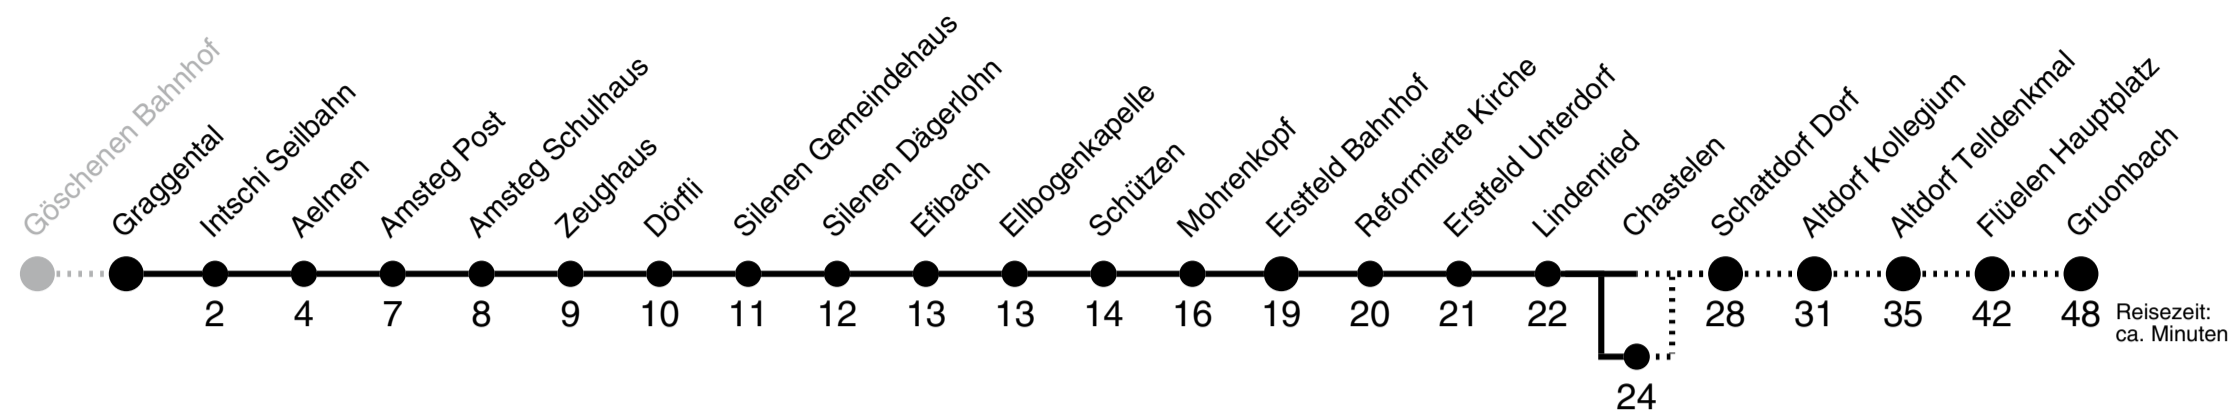

# Graggental ▶▶ Gruonbach

# 1

Gültig ab 09.06.2019

	Montag - Freitag	Samstag	Sonn- und Feiertag	
5h	18 <sub>C</sub> 54	18		5h
6h	34 <sub>C</sub> 51	34	34 <sub>B</sub>	6h
7h	06 51	06 51	06	7h
8h	02 51	02 51	02 51	8h
9h	06 51	06 51	06 51	9h
10h	06 51	06 51	06 51	10h
11h	06 51	06 51	06 51	11h
12h	06 51	06 51	06 51	12h
13h	06 51	06 51	06 51	13h
14h	06 51	06 51	06 51	14h
15h	06 51	06 51	06 51	15h
16h	06 51	06 51	06 51	16h
17h	06 51	06 51	06 51	17h
18h	06 51	06 51	06 51	18h
19h	06 51	06 51	06 51	19h
20h	06 36 51	06 36 51	06 36 51	20h
21h	51	51	51	21h
22h	06 <sub>A</sub> 51 <sub>A</sub>	06 <sub>A</sub> 51 <sub>A</sub>	06 <sub>A</sub> 51 <sub>A</sub>	22h
23h	51	51	51	23h