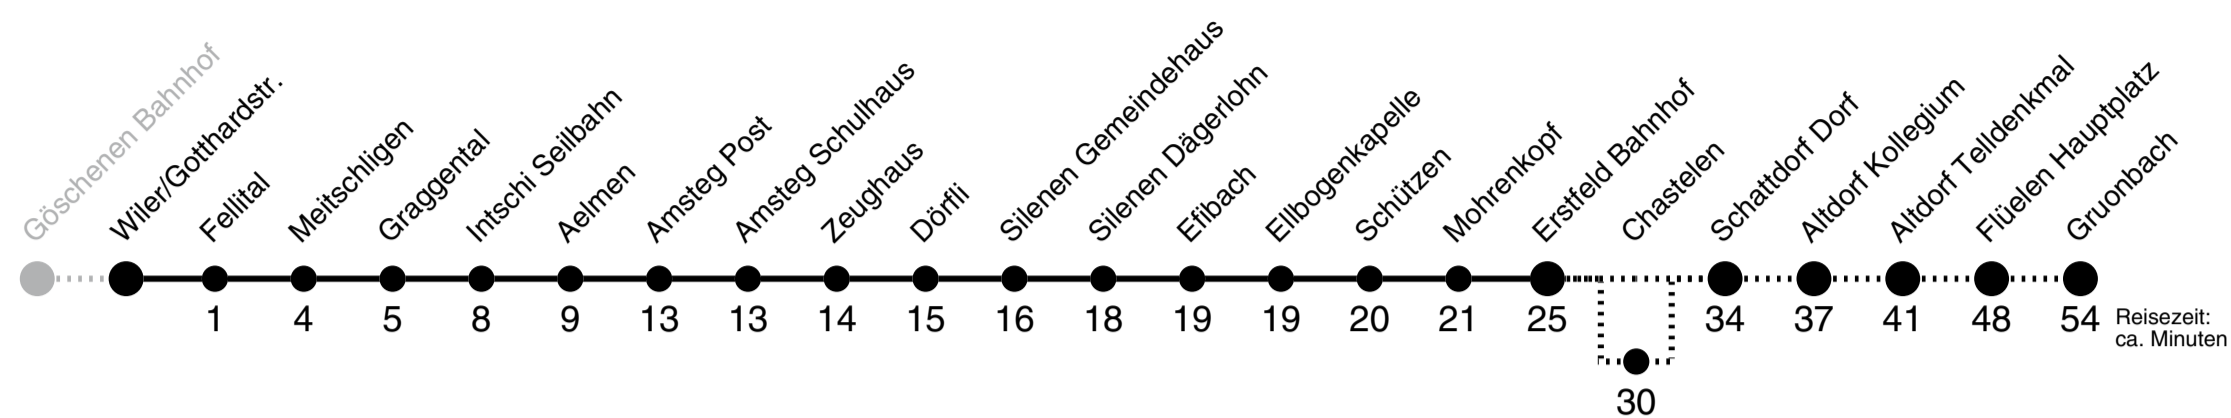

Wiler/Gotthardstr. >>> Gruonbach

1

Gültig ab 09.06.2019

	Montag - Freitag	Samstag	Sonn- und Feiertag	
5h	13 _C 49	13		5h
6h	29 _C 46	29	29 _B	6h
7h	01 46 57	01 46 57	01 57	7h
8h	46	46	46	8h
9h	01 46	01 46	01 46	9h
10h	01 46	01 46	01 46	10h
11h	01 46	01 46	01 46	11h
12h	01 46	01 46	01 46	12h
13h	01 46	01 46	01 46	13h
14h	01 46	01 46	01 46	14h
15h	01 46	01 46	01 46	15h
16h	01 46	01 46	01 46	16h
17h	01 46	01 46	01 46	17h
18h	01 46	01 46	01 46	18h
19h	01 46	01 46	01 46	19h
20h	01 31 46	01 31 46	01 31 46	20h
21h	46	46	46	21h
22h	01 _A 46 _A	01 _A 46 _A	01 _A 46 _A	22h
23h	46	46	46	23h

A bis Altdorf Telldenkmal B bis Flüelen Hauptplatz C bedient Chastelen

Als Sonntage gelten folgende Feiertage: 1. + 2. Januar, Karfreitag, Ostermontag, Auffahrt, Pfingstmontag, 1. August, 25. + 26. Dezember.
 AUTO AG URI, Ried 1, 6467 Schattdorf, www.aagu.ch, Tel: 041 874 72 72

FAIRTIQ

Die einfachste Fahrkarte der Schweiz.

WISCHEN
& FAHREN

Wiler/Gotthardstr. ▶▶▶ Göschenen Bahnhof

1

Gültig ab 09.06.2019

	Montag - Freitag	Samstag	Sonn- und Feiertag	
6h	20	20 45	20	6h
7h	07 22 50	22 50	22 50	7h
8h	07 50	07 50	07 50	8h
9h	07 50	07 50	07 50	9h
10h	07 50	07 50	07 50	10h
11h	07 50	07 50	07 50	11h
12h	07 50	07 50	07 50	12h
13h	07 50	07 50	07 50	13h
14h	07 50	07 50	07 50	14h
15h	07 50	07 50	07 50	15h
16h	07 50	07 50	07 50	16h
17h	07 50	07 50	07 50	17h
18h	07 50	07 50	07 50	18h
19h	07 50	07 50	07 50	19h
20h	07	07	07	20h
21h	07 20	05 20	07 20	21h
22h	07	07	07	22h
23h	07	05	07	23h
0h	07	05	07	0h
1h				1h
2h	50 ^A	50 ^C		2h

A fährt nur Freitag, besonderer Fahrschein erforderlich

B fährt bis Andermatt

C Besonderer Fahrschein erforderlich

Wiler/Gotthardstr. ▶▶▶ Gurtnellen Dorf, Schulhaus

6

Gültig ab 09.06.2019

	Montag - Freitag	Samstag	Sonn- und Feiertag	
7h	58	58	58	7h
8h				8h
9h				9h
10h				10h
11h				11h
12h	02	02	02	12h
13h				13h
14h				14h
15h				15h
16h	02	02	02	16h
17h	02	02	02	17h
18h	02	02	02	18h