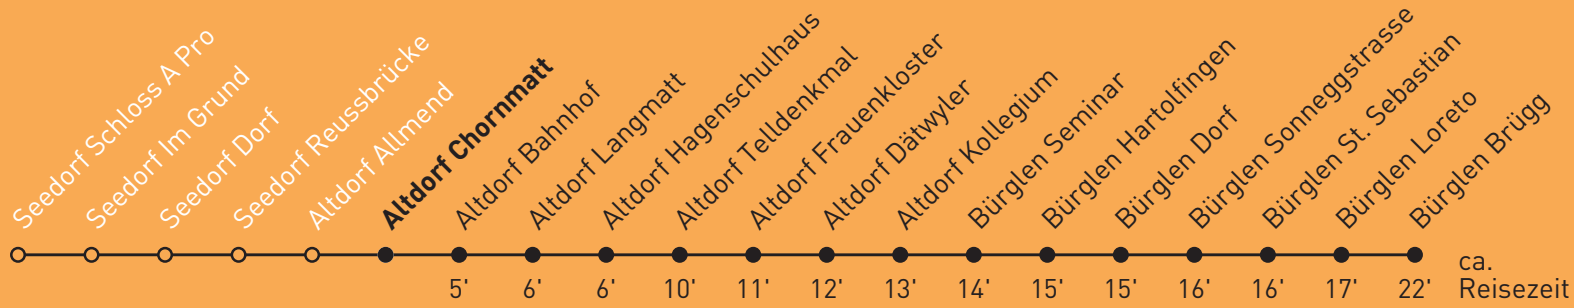

🕒	Montag - Freitag	Samstag	Sonn- und Feiertag	🕒
5	44			5
6	14 48			6
7	14 48			7
8	18 48			8
9	18 48			9
10	18 48			10
11	18 48			11
12	18 48			12
13	18 48			13
14	18 48			14
15	18 48			15
16	18 48			16
17	18 48			17
18	18 48			18
19	18 48			19