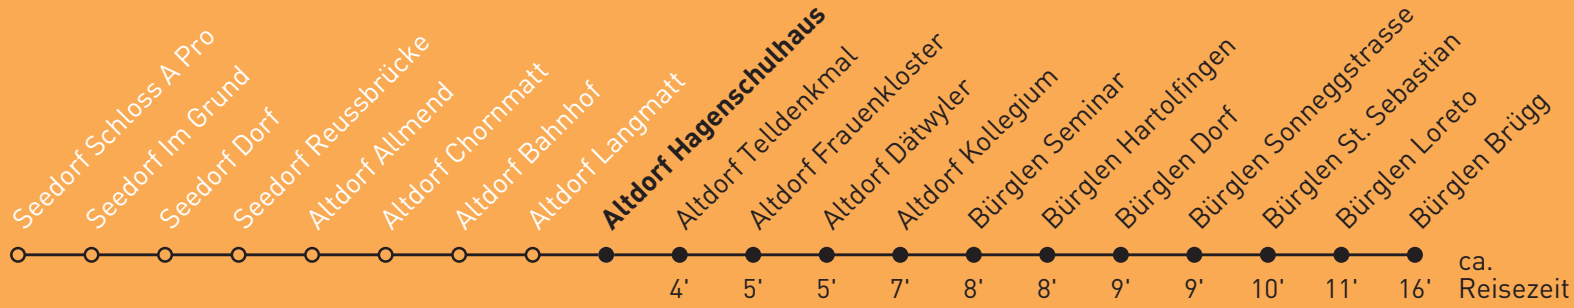

Echtzeit

403 Bürglen Brügg

Altdorf Langmatt

🕒	Montag - Freitag	Samstag	Sonn- und Feiertag	🕒
5	54			5
6	24 54			6
7	24 54			7
8	24 54			8
9	24 54			9
10	24 54			10
11	24 54			11
12	24 54			12
13	24 54			13
14	24 54			14
15	24 54			15
16	24 54			16
17	24 54			17
18	24 54			18
19	24 54			19