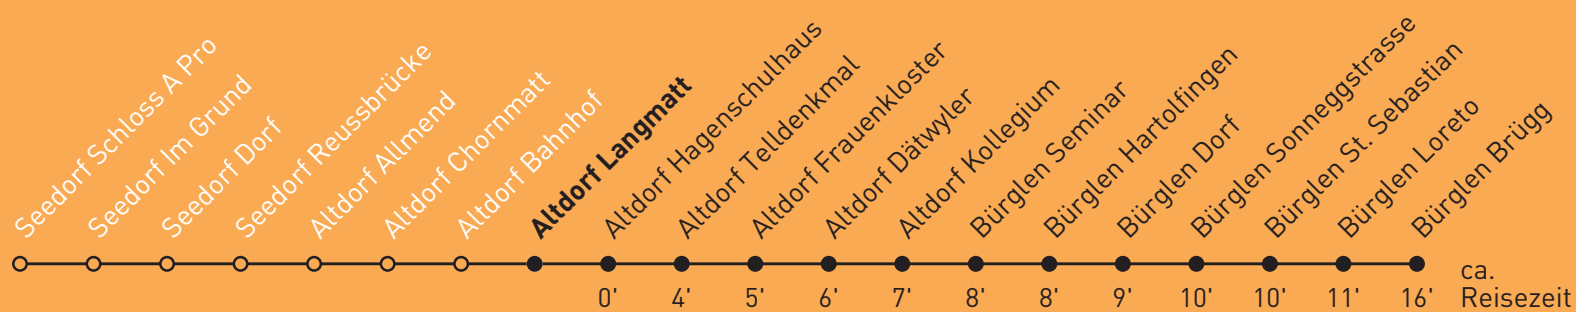

403 Bürglen Brügg

Altdorf Langmatt

🕒	Montag - Freitag	Samstag	Sonn- und Feiertag	🕒
5	54			5
6	24 54			6
7	24 54			7
8	24 54			8
9	24 54			9
10	24 54			10
11	24 54			11
12	24 54			12
13	24 54			13
14	24 54			14
15	24 54			15
16	24 54			16
17	24 54			17
18	24 54			18
19	24 54			19