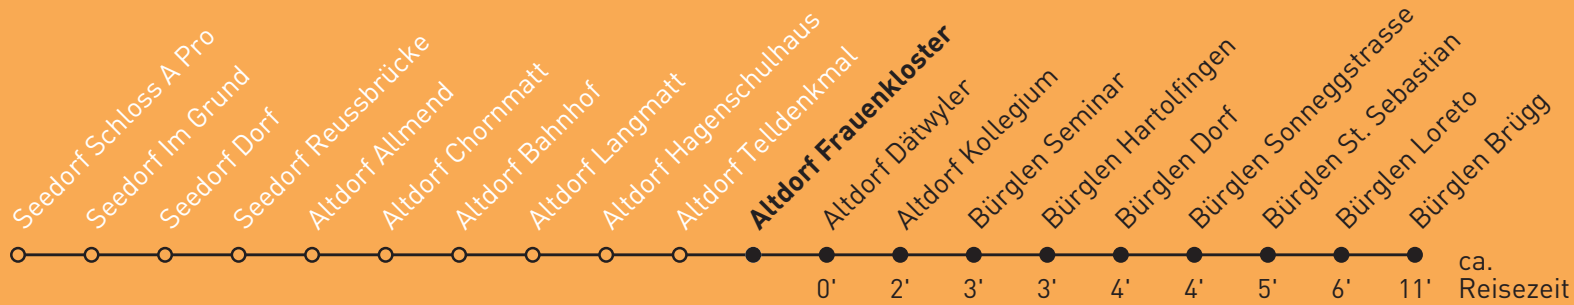

🕒	Montag - Freitag	Samstag	Sonn- und Feiertag	🕒
6	00 30			6
7	00 30			7
8	00 30			8
9	00 30			9
10	00 30			10
11	00 30			11
12	00 30			12
13	00 30			13
14	00 30			14
15	00 30			15
16	00 30			16
17	00 30			17
18	00 30			18
19	00 30			19
20	00			20