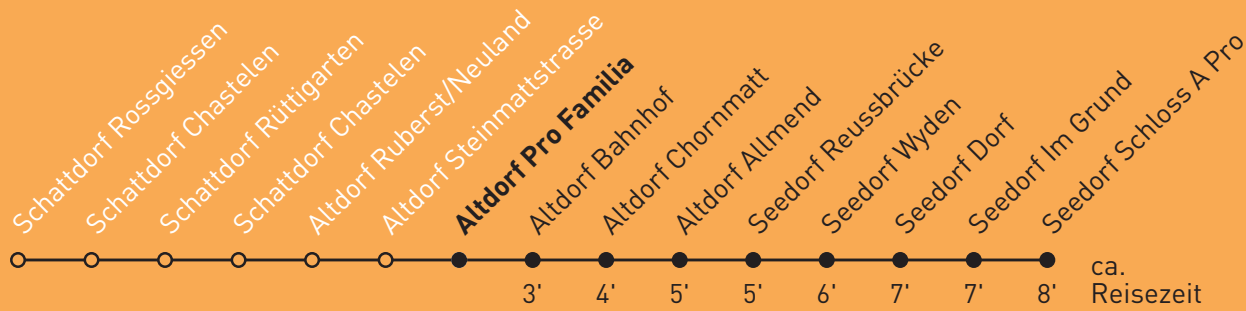

🕒	Montag - Freitag	Samstag	Sonn- und Feiertag	🕒
6	17 55_A			6
7	17 55_A			7
8	17			8
9	17			9
10	17			10
11	17			11
12	17			12
13	17			13
14	17			14
15	17			15
16	17 55_A			16
17	17 55_A			17
18	17			18
19	17			19

A bis Altdorf Bahnhof