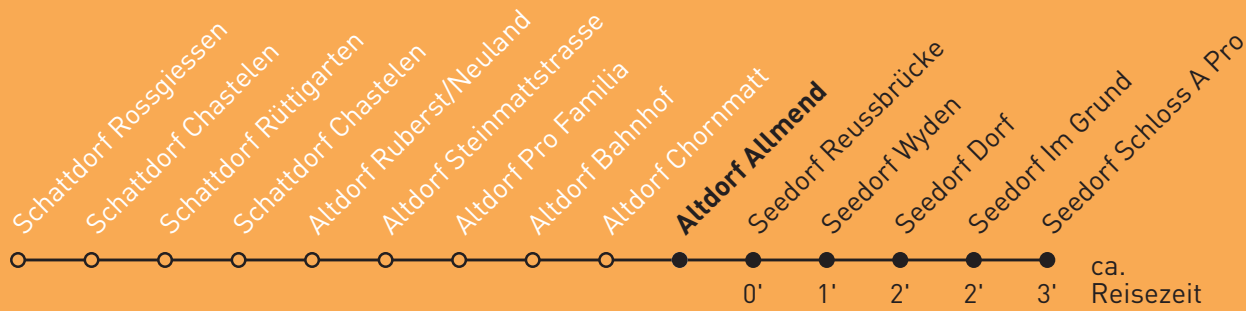

404 Seedorf Schloss A Pro

Altdorf Allmend

🕒	Montag - Freitag	Samstag	Sonn- und Feiertag	🕒
6	22			6
7	22			7
8	22			8
9	22			9
10	22			10
11	22			11
12	22			12
13	22			13
14	22			14
15	22			15
16	22			16
17	22			17
18	22			18
19	22			19