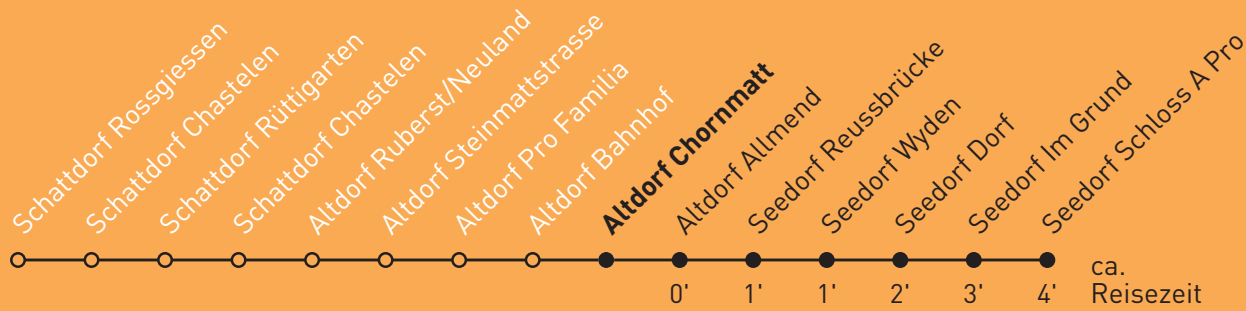

404 Seedorf Schloss A Pro

Altdorf Chornmatt

🕒	Montag - Freitag	Samstag	Sonn- und Feiertag	🕒
6	22			6
7	22			7
8	22			8
9	22			9
10	22			10
11	22			11
12	22			12
13	22			13
14	22			14
15	22			15
16	22			16
17	22			17
18	22			18
19	22			19