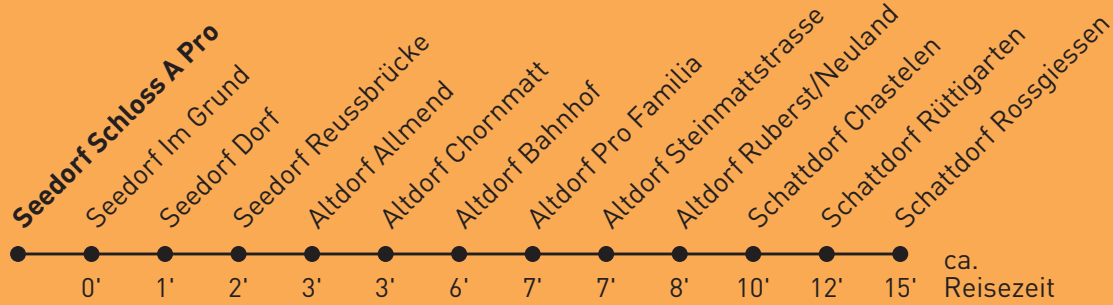

404 Schattdorf Rossgiessen

Seedorf Schloss A Pro

🕒	Montag - Freitag	Samstag	Sonn- und Feiertag	🕒
6	29			6
7	29			7
8	29			8
9	29			9
10	29			10
11	29			11
12	29			12
13	29			13
14	29			14
15	29			15
16	29			16
17	29			17
18	29			18
19	29			19