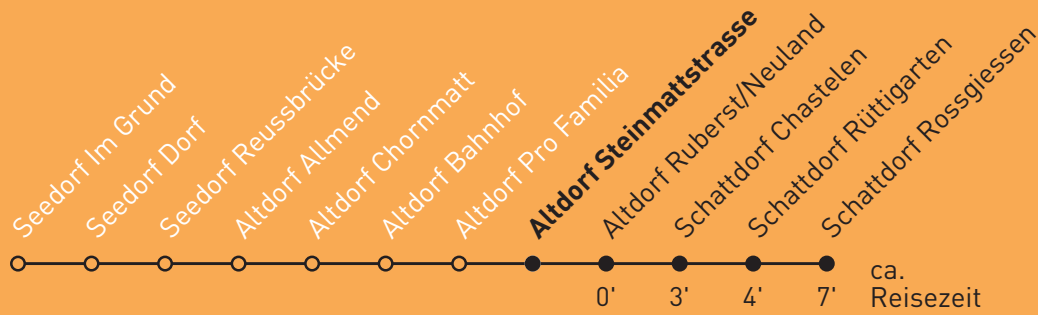

404 Schattdorf Rossgiessen

Altdorf Steinmattstrasse

🕒	Montag - Freitag	Samstag	Sonn- und Feiertag	🕒
6	36 58			6
7	36 58			7
8	36			8
9	36			9
10	36			10
11	36			11
12	36			12
13	36			13
14	36			14
15	36			15
16	36 58			16
17	36 58			17
18	36			18
19	36			19