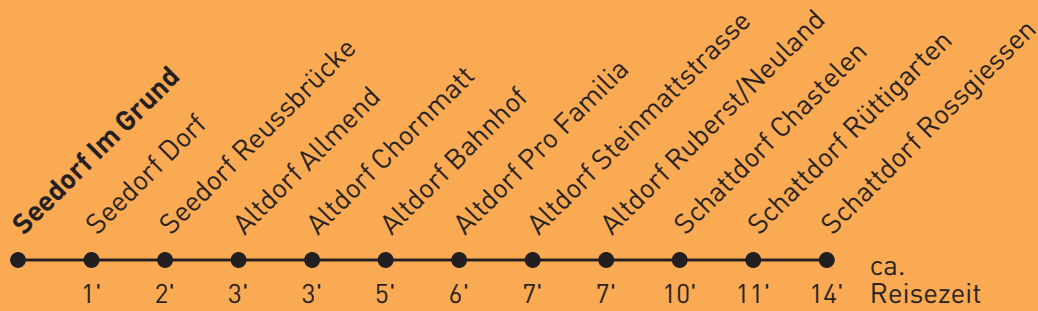

404 Schattdorf Rossgiessen

Seedorf Im Grund

🕒	Montag - Freitag	Samstag	Sonn- und Feiertag	🕒
6	29			6
7	29			7
8	29			8
9	29			9
10	29			10
11	29			11
12	29			12
13	29			13
14	29			14
15	29			15
16	29			16
17	29			17
18	29			18
19	29			19