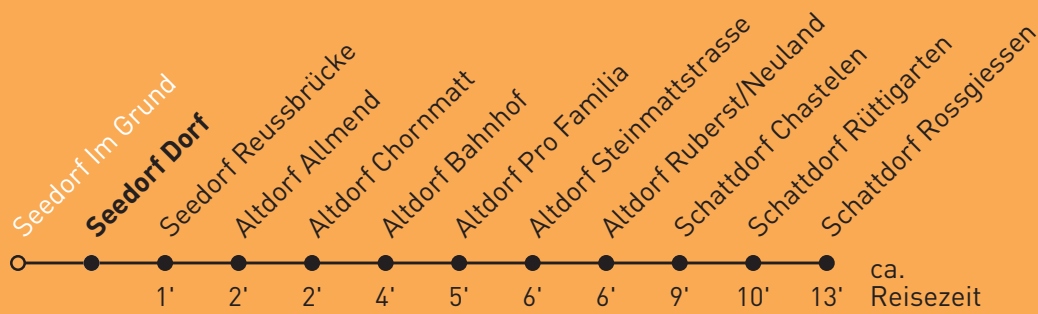

404 Schattdorf Rossgiessen

Seedorf Dorf

🕒	Montag - Freitag	Samstag	Sonn- und Feiertag	🕒
6	30			6
7	30			7
8	30			8
9	30			9
10	30			10
11	30			11
12	30			12
13	30			13
14	30			14
15	30			15
16	30			16
17	30			17
18	30			18
19	30			19