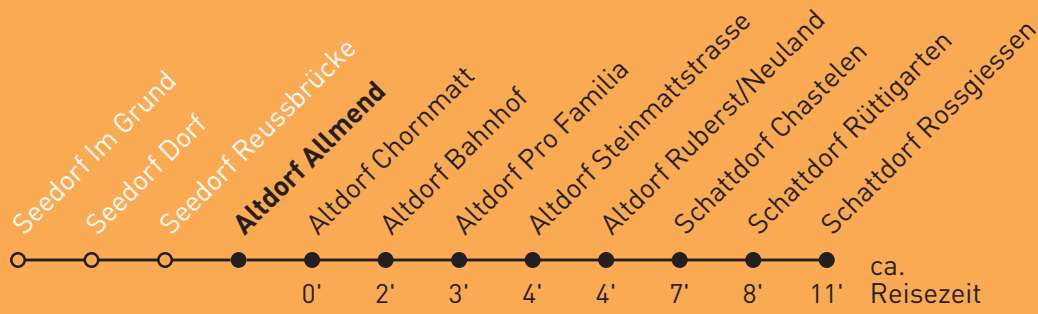

404 Schattdorf Rossgiessen

Altdorf Allmend

🕒	Montag - Freitag	Samstag	Sonn- und Feiertag	🕒
6	32			6
7	32			7
8	32			8
9	32			9
10	32			10
11	32			11
12	32			12
13	32			13
14	32			14
15	32			15
16	32			16
17	32			17
18	32			18
19	32			19