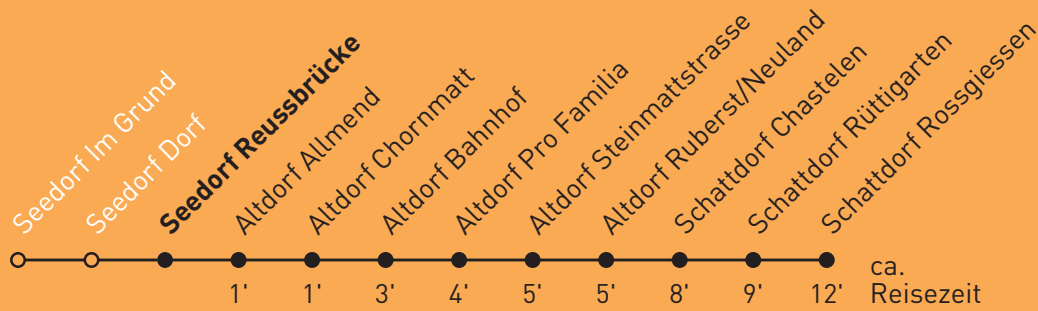

404 Schattdorf Rossgiessen

Seedorf Reussbrücke

🕒	Montag - Freitag	Samstag	Sonn- und Feiertag	🕒
6	31			6
7	31			7
8	31			8
9	31			9
10	31			10
11	31			11
12	31			12
13	31			13
14	31			14
15	31			15
16	31			16
17	31			17
18	31			18
19	31			19