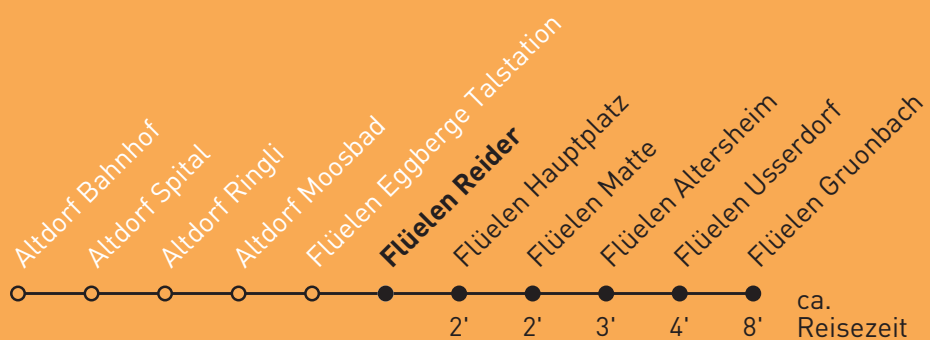

413 Flüelen Gruonbach

Flüelen Reider

🕒	Montag - Freitag	Samstag	Sonn- und Feiertag	🕒
6	34			6
7	04 34			7
8	04 34			8
9	04 34			9
10	04 34			10
11	04 34			11
12	04 34			12
13	04 34			13
14	04 34			14
15	04 34			15
16	04 34			16
17	04 34			17
18	04 34			18
19	04 34			19