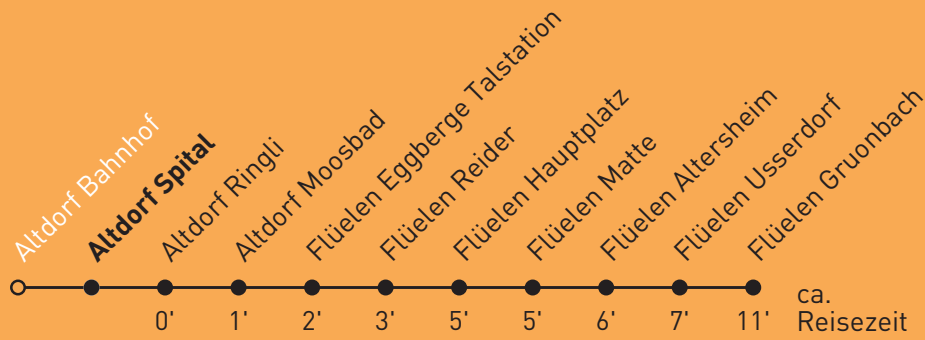

413 Flüelen Gruonbach

Altdorf Spital

🕒	Montag - Freitag	Samstag	Sonn- und Feiertag	🕒
6	31			6
7	01 31			7
8	01 31			8
9	01 31			9
10	01 31			10
11	01 31			11
12	01 31			12
13	01 31			13
14	01 31			14
15	01 31			15
16	01 31			16
17	01 31			17
18	01 31			18
19	01 31			19