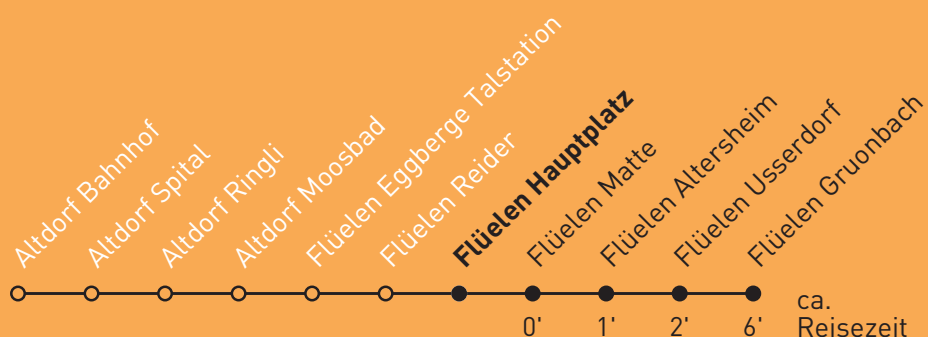

413 Flüelen Gruonbach

Flüelen Hauptplatz

🕒	Montag - Freitag	Samstag	Sonn- und Feiertag	🕒
6	36			6
7	06 36			7
8	06 36			8
9	06 36			9
10	06 36			10
11	06 36			11
12	06 36			12
13	06 36			13
14	06 36			14
15	06 36			15
16	06 36			16
17	06 36			17
18	06 36			18
19	06 36			19