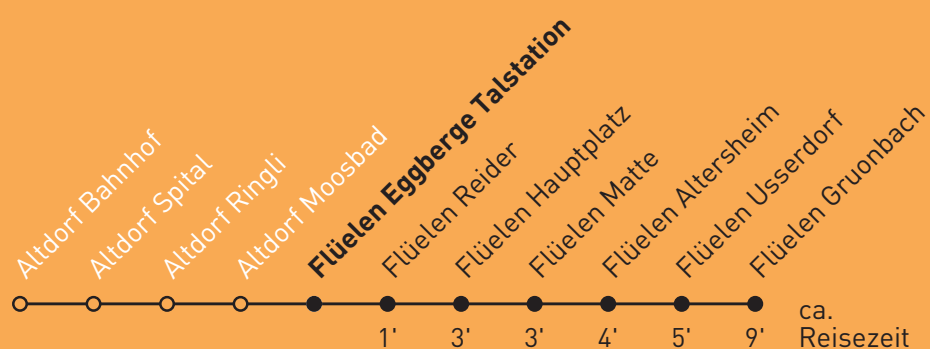

413 Flüelen Gruonbach

Flüelen Eggberge Talstation

🕒	Montag - Freitag	Samstag	Sonn- und Feiertag	🕒
6	33			6
7	03 33			7
8	03 33			8
9	03 33			9
10	03 33			10
11	03 33			11
12	03 33			12
13	03 33			13
14	03 33			14
15	03 33			15
16	03 33			16
17	03 33			17
18	03 33			18
19	03 33			19