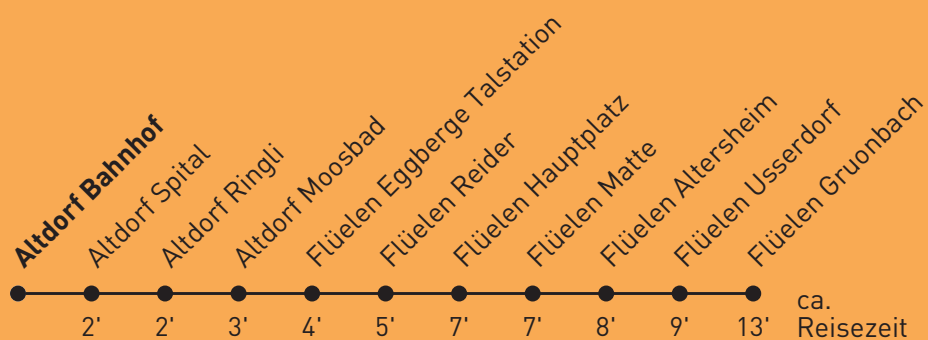

413 Flüelen Gruonbach

Altdorf Bahnhof

🕒	Montag - Freitag	Samstag	Sonn- und Feiertag	🕒
6	29 59			6
7	29 59			7
8	29 59			8
9	29 59			9
10	29 59			10
11	29 59			11
12	29 59			12
13	29 59			13
14	29 59			14
15	29 59			15
16	29 59			16
17	29 59			17
18	29 59			18
19	29			19