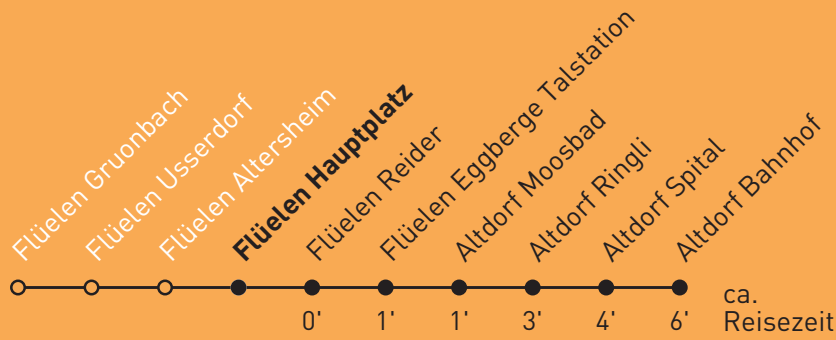

413 Altdorf Bahnhof

Flüelen Hauptplatz

🕒	Montag - Freitag	Samstag	Sonn- und Feiertag	🕒
6	21 51			6
7	21 51			7
8	21 51			8
9	21 51			9
10	21 51			10
11	21 51			11
12	21 51			12
13	21 51			13
14	21 51			14
15	21 51			15
16	21 51			16
17	21 51			17
18	21 51			18
19	21 51			19