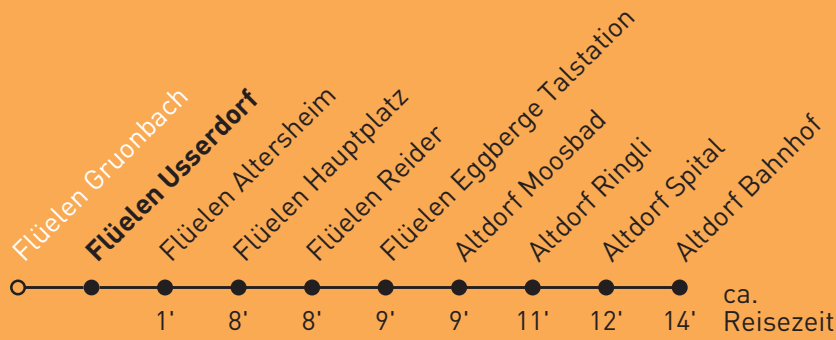

413 Altdorf Bahnhof

Flüelen Usserdorf

🕒	Montag - Freitag	Samstag	Sonn- und Feiertag	🕒
6	13 43			6
7	13 43			7
8	13 43			8
9	13 43			9
10	13 43			10
11	13 43			11
12	13 43			12
13	13 43			13
14	13 43			14
15	13 43			15
16	13 43			16
17	13 43			17
18	13 43			18
19	13 43			19