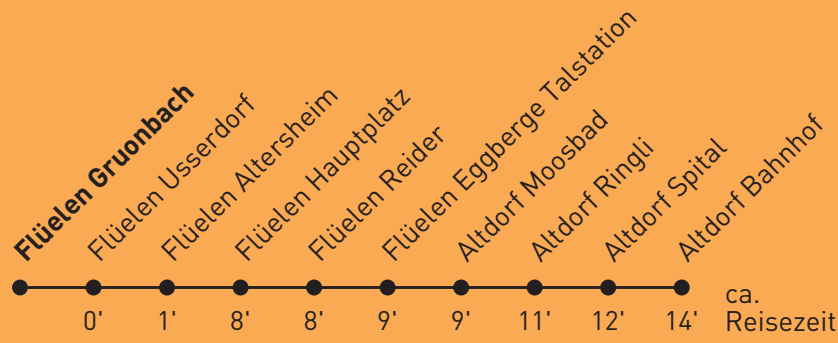

413 Altdorf Bahnhof

Flüelen Gruonbach

🕒	Montag - Freitag	Samstag	Sonn- und Feiertag	🕒
6	13 43			6
7	13 43			7
8	13 43			8
9	13 43			9
10	13 43			10
11	13 43			11
12	13 43			12
13	13 43			13
14	13 43			14
15	13 43			15
16	13 43			16
17	13 43			17
18	13 43			18
19	13 43			19