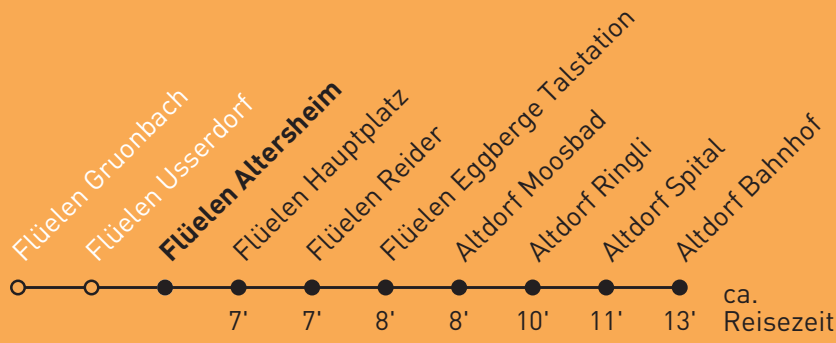

413 Altdorf Bahnhof

Flüelen Altersheim

🕒	Montag - Freitag	Samstag	Sonn- und Feiertag	🕒
6	14 44			6
7	14 44			7
8	14 44			8
9	14 44			9
10	14 44			10
11	14 44			11
12	14 44			12
13	14 44			13
14	14 44			14
15	14 44			15
16	14 44			16
17	14 44			17
18	14 44			18
19	14 44			19