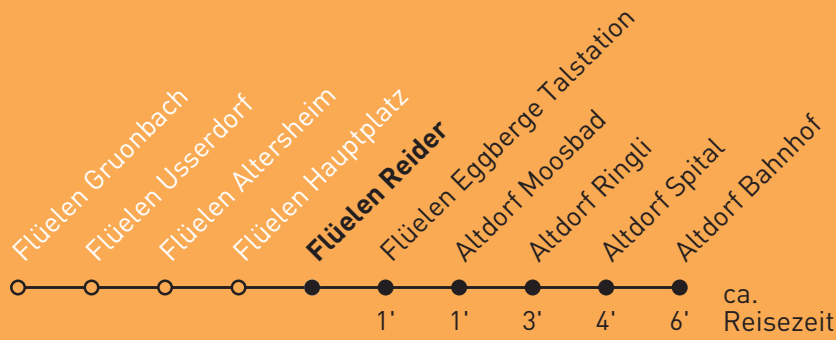

413 Altdorf Bahnhof

Flüelen Reider

🕒	Montag - Freitag	Samstag	Sonn- und Feiertag	🕒
6	21 51			6
7	21 51			7
8	21 51			8
9	21 51			9
10	21 51			10
11	21 51			11
12	21 51			12
13	21 51			13
14	21 51			14
15	21 51			15
16	21 51			16
17	21 51			17
18	21 51			18
19	21 51			19