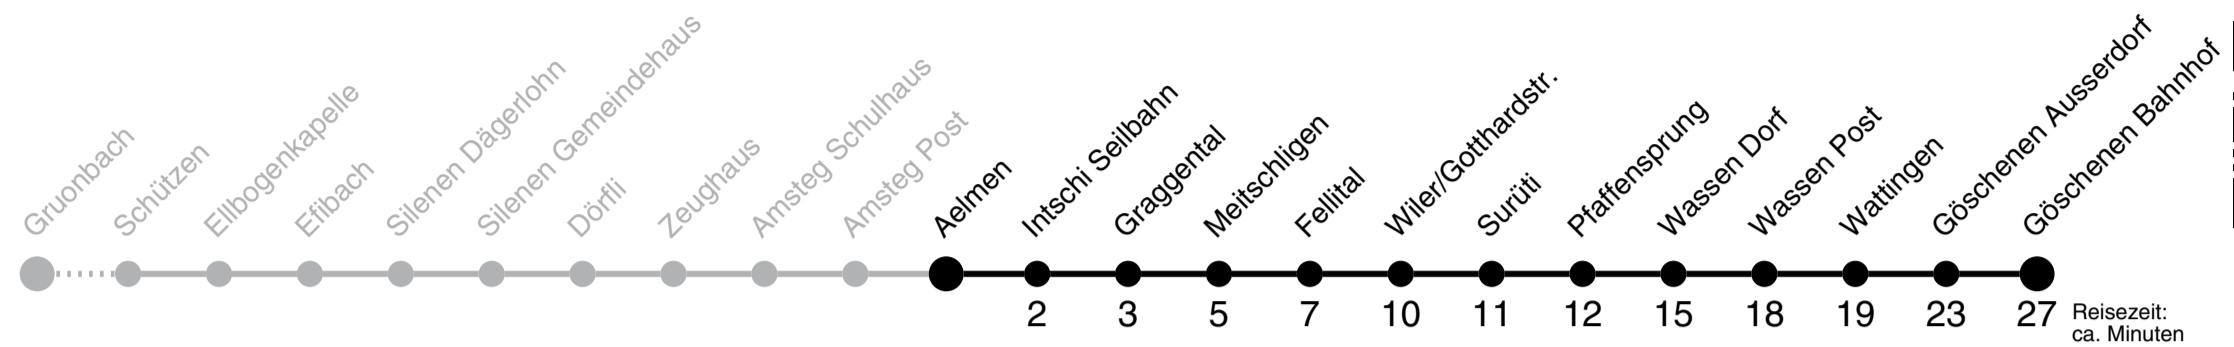

« Durch die Nacht ... CHF 7.- pro Person. »

// NACHTBUS URI www.aagu.ch

Aelmen ▶▶▶ Göschenen Bahnhof

1

Gültig ab 09.06.2019

	Montag - Freitag			Samstag			Sonn- und Feiertag			
6 ^h	10	57		10	35		10			6 ^h
7 ^h	12	40	57	12	40	57	12	40	57	7 ^h
8 ^h	40	57		40	57		40	57		8 ^h
9 ^h	40	57		40	57		40	57		9 ^h
10 ^h	40	57		40	57		40	57		10 ^h
11 ^h	40	57		40	57		40	57		11 ^h
12 ^h	40	57		40	57		40	57		12 ^h
13 ^h	40	57		40	57		40	57		13 ^h
14 ^h	40	57		40	57		40	57		14 ^h
15 ^h	40	57		40	57		40	57		15 ^h
16 ^h	40	57		40	57		40	57		16 ^h
17 ^h	40	57		40	57		40	57		17 ^h
18 ^h	40	57		40	57		40	57		18 ^h
19 ^h	40	57		40	57		40	57		19 ^h
20 ^h	57			55			57			20 ^h
21 ^h	10	57		10	57		10	57		21 ^h
22 ^h	57			55			57			22 ^h
23 ^h	57			55			57			23 ^h
0 ^h										0 ^h
1 ^h										1 ^h
2 ^h	42 ^B			42 ^C						2 ^h