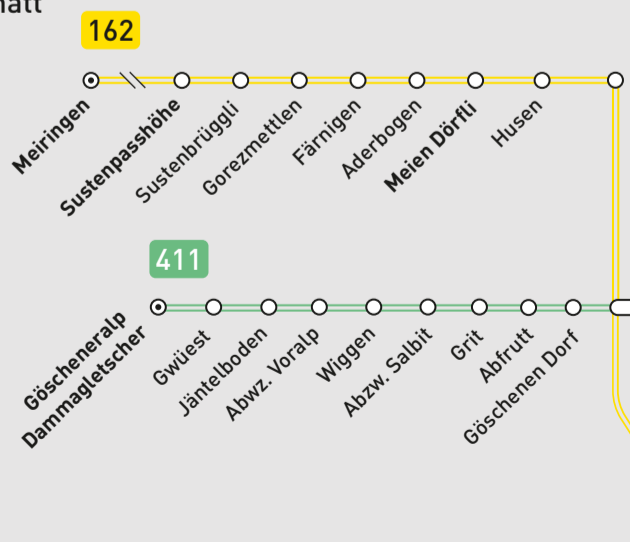

Gültigkeitsbereich
Check-In Ticket Urner Talboden
(Haltestellengenau)

Buslinien

- 401 Flüelen – Göschenen
- 402 Attinghausen – Bürglen
- 403 Seedorf – Bürglen
- 405 Schattdorf – Isenthal
- 407 Amsteg – Bristen
- 408 Attinghausen – Unterschächen – Urigen (- Linthal)
- 411 Göschenen – Göscheneralp
- 412 Altdorf – Amsteg
- 413 Flüelen – Altdorf

- 493 Tellbus: Altdorf – Luzern
- 310 Winkelriedbus: Altdorf – Stans
- 162 Andermatt – Meiringen

- Saisonal befahren
- ▶ Halt nur in eine Richtung
- ⊙ Endhaltestelle
- ≡ Tunnel

Bahnlinien

- IC Basel SBB – Arth-Goldau – Altdorf – Lugano
- IR Basel SBB/Zürich HB – Flüelen – Göschenen (Bergstrecke)
- S2 Baar Lindenpark – Flüelen – Erstfeld
- R44 Göschenen – Andermatt

Gültig vom 10. Dezember 2023 bis 14. Dezember 2024

Mehr Infos finden Sie unter:
aagu.ch/fahrplan