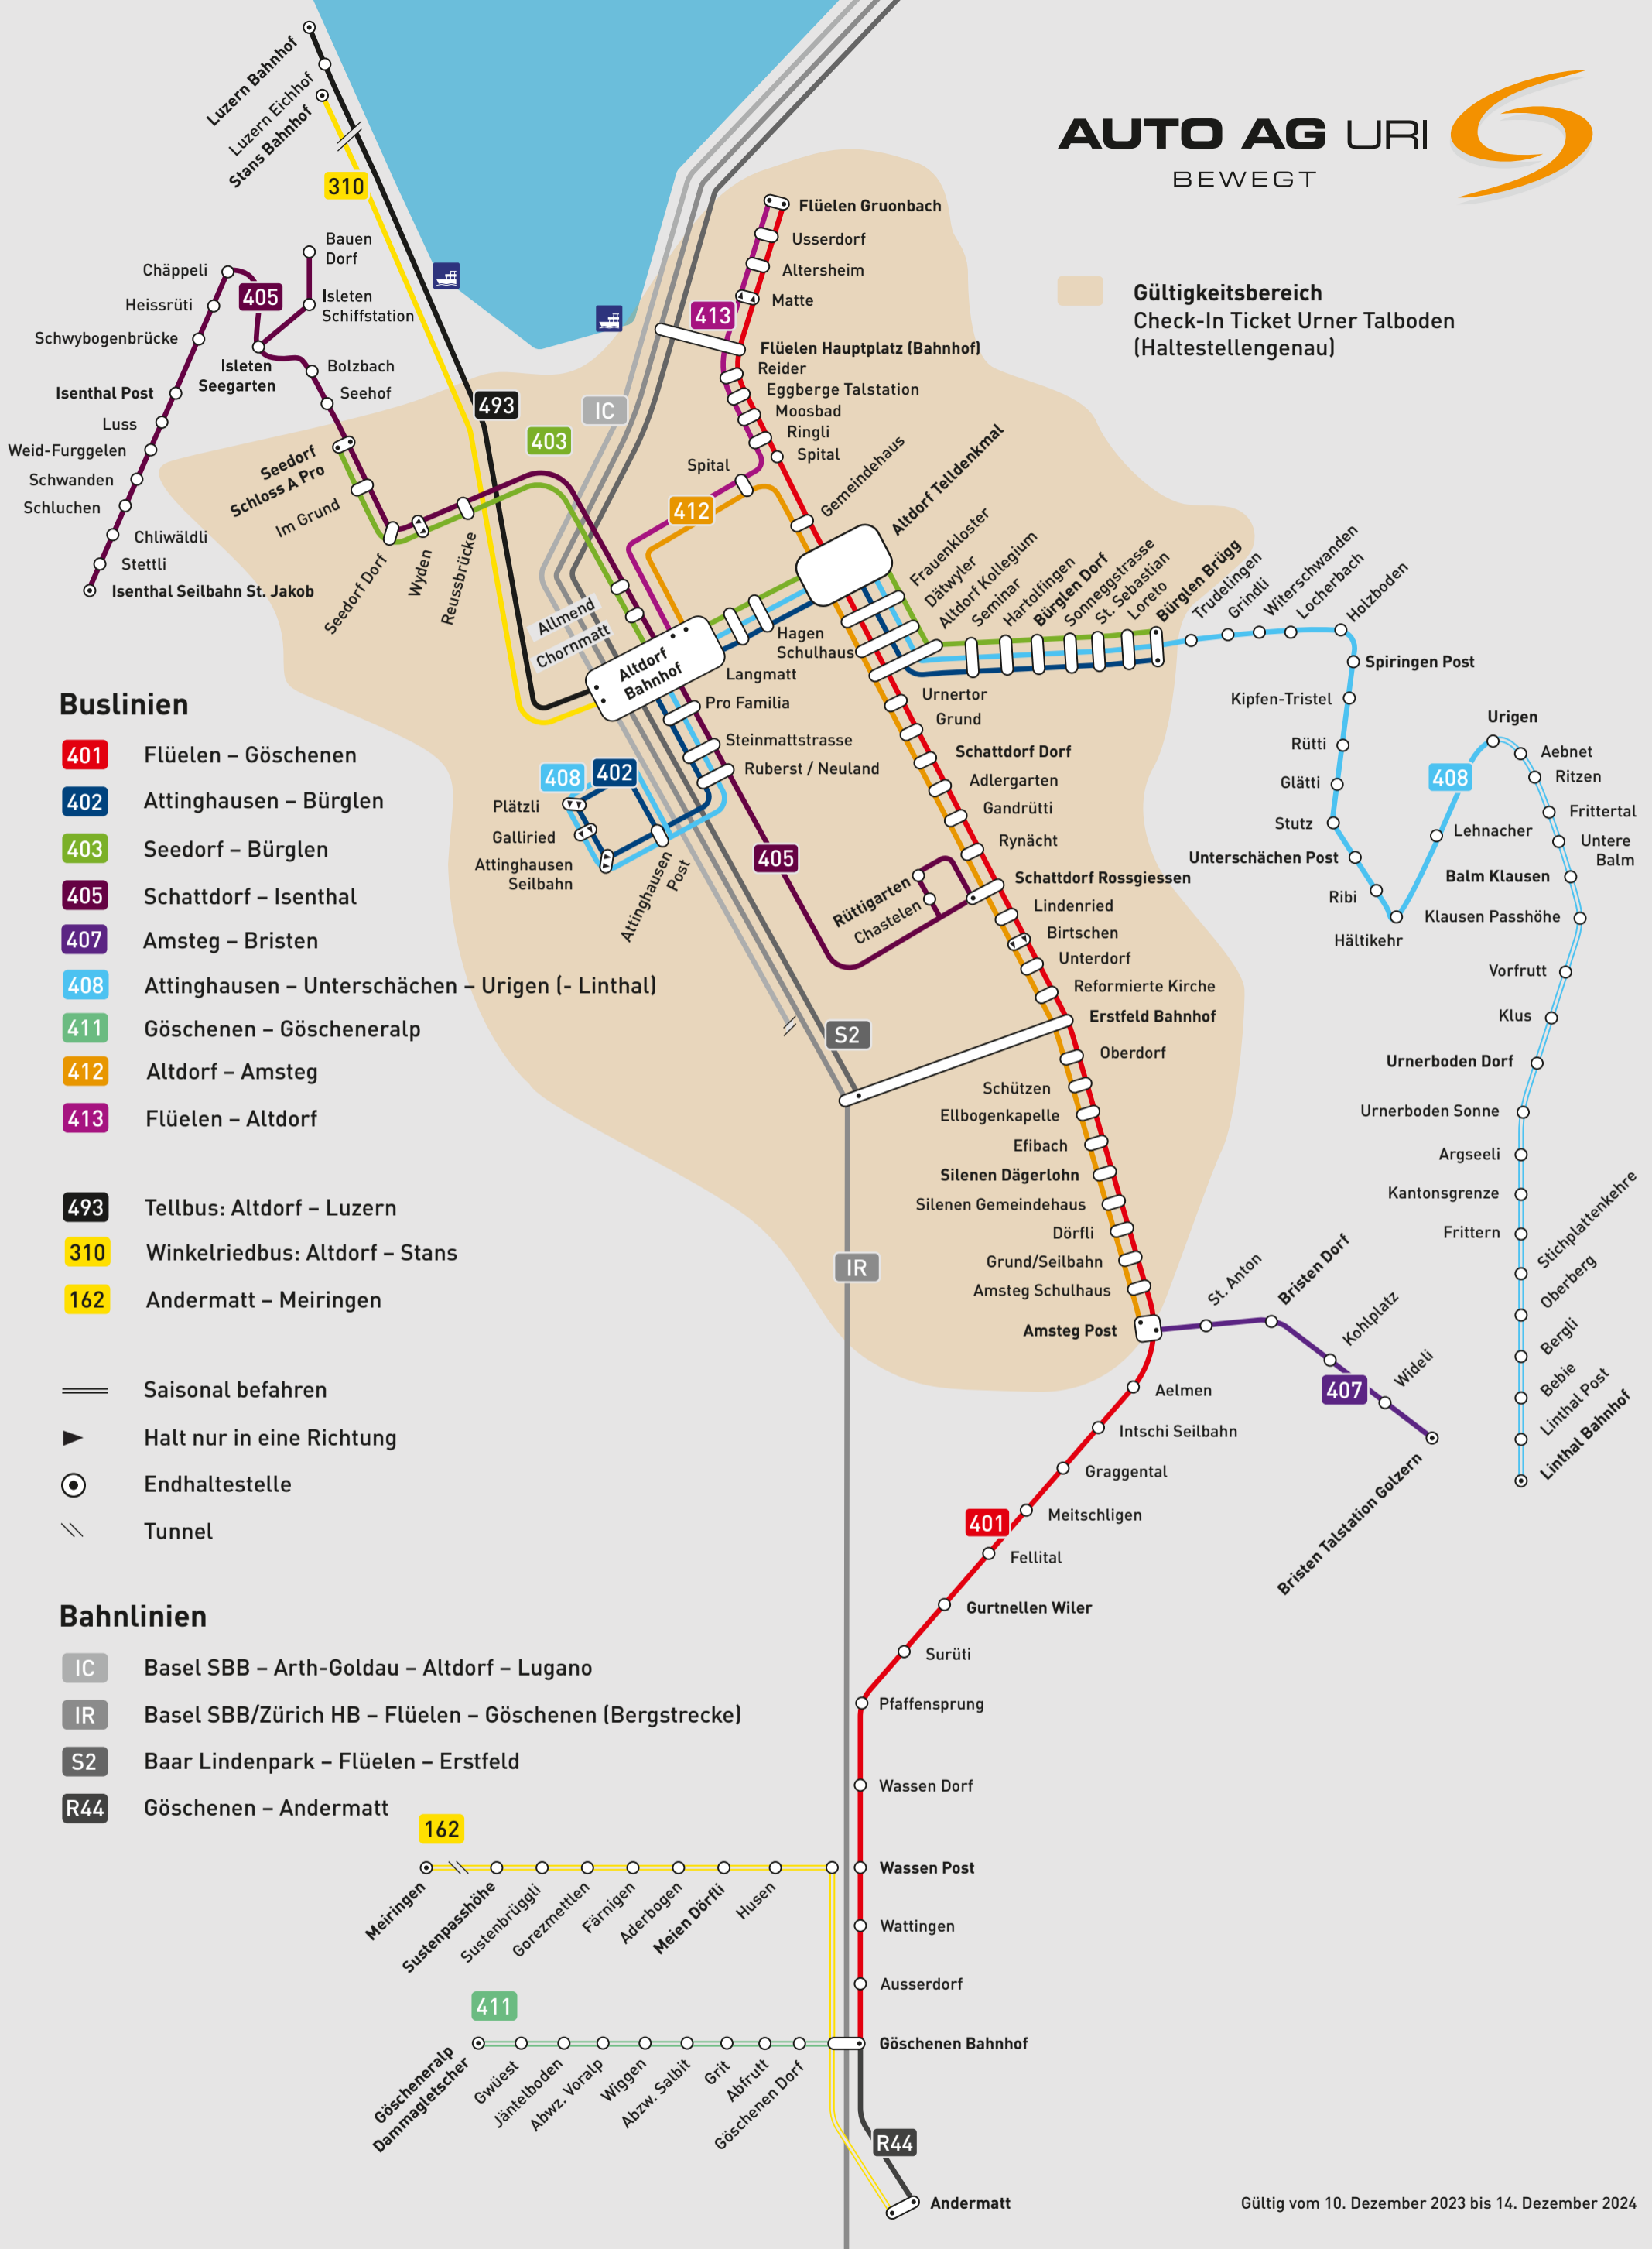

Gültigkeitsbereich
Check-In Ticket Urner Talboden
(Haltestellengenau)

Buslinien

- 401 Flüelen – Göschenen
- 402 Attinghausen – Bürglen
- 403 Seedorf – Bürglen
- 405 Schattdorf – Isenthal
- 407 Amsteg – Bristen
- 408 Attinghausen – Unterschächen – Urigen (- Linthal)
- 411 Göschenen – Göscheneralp
- 412 Altdorf – Amsteg
- 413 Flüelen – Altdorf

- 493 Tellbus: Altdorf – Luzern
- 310 Winkelriedbus: Altdorf – Stans
- 162 Andermatt – Meiringen

- Saisonal befahren
- ▶ Halt nur in eine Richtung
- ⊙ Endhaltestelle
- ≡ Tunnel

Bahnlinien

- IC Basel SBB – Arth-Goldau – Altdorf – Lugano
- IR Basel SBB/Zürich HB – Flüelen – Göschenen (Bergstrecke)
- S2 Baar Lindenpark – Flüelen – Erstfeld
- R44 Göschenen – Andermatt

Gültig vom 10. Dezember 2023 bis 14. Dezember 2024

Mehr Infos finden Sie unter:
aagu.ch/fahrplan