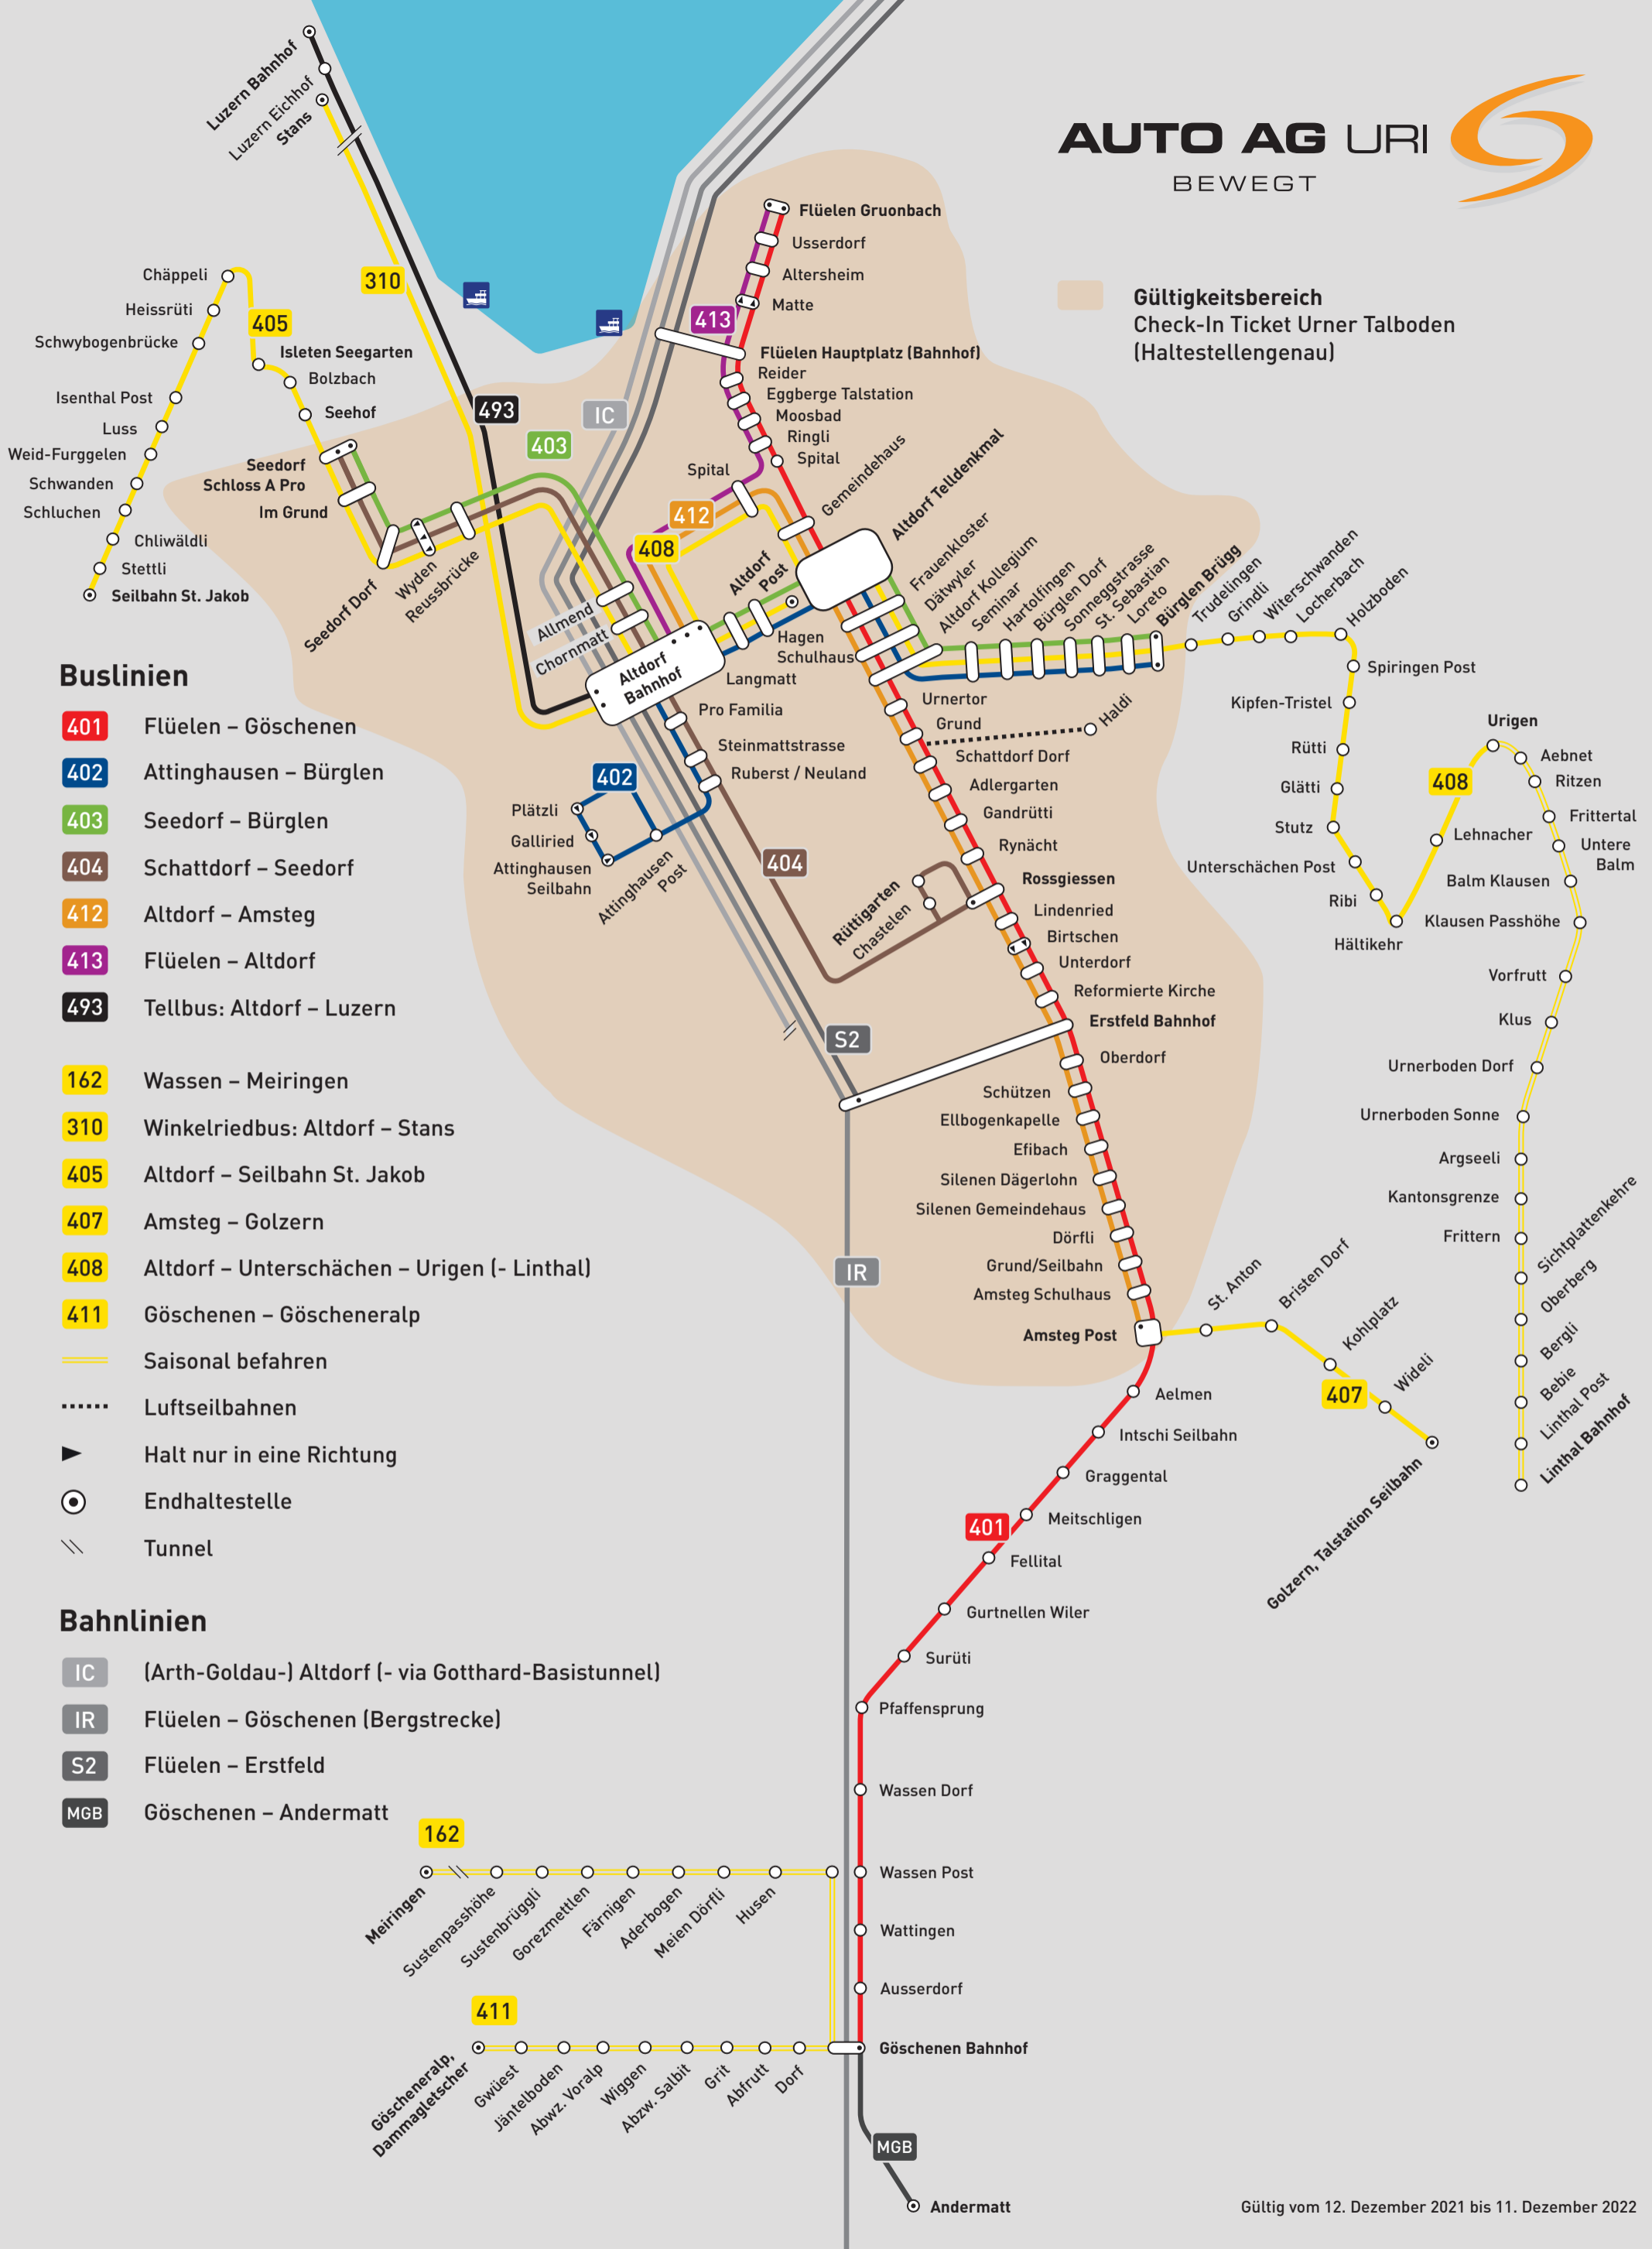

Gültigkeitsbereich
Check-In Ticket Urner Talboden
(Haltestellengenau)

Buslinien

- 401 Flüelen - Göschenen
- 402 Attinghausen - Bürglen
- 403 Seedorf - Bürglen
- 404 Schattdorf - Seedorf
- 412 Altdorf - Amsteg
- 413 Flüelen - Altdorf
- 493 Tellbus: Altdorf - Luzern

- 162 Wassen - Meiringen
- 310 Winkelriedbus: Altdorf - Stans
- 405 Altdorf - Seilbahn St. Jakob
- 407 Amsteg - Golzern
- 408 Altdorf - Unterschächen - Urigen (- Linthal)
- 411 Göschenen - Göscheneralp
- Saisonal befahren
- Luftseilbahnen
- Halt nur in eine Richtung
- Endhaltestelle
- Tunnel

Bahnlinien

- IC (Arth-Goldau-) Altdorf (- via Gotthard-Basistunnel)
- IR Flüelen - Göschenen (Bergstrecke)
- S2 Flüelen - Erstfeld
- MGB Göschenen - Andermatt

Gültig vom 12. Dezember 2021 bis 11. Dezember 2022