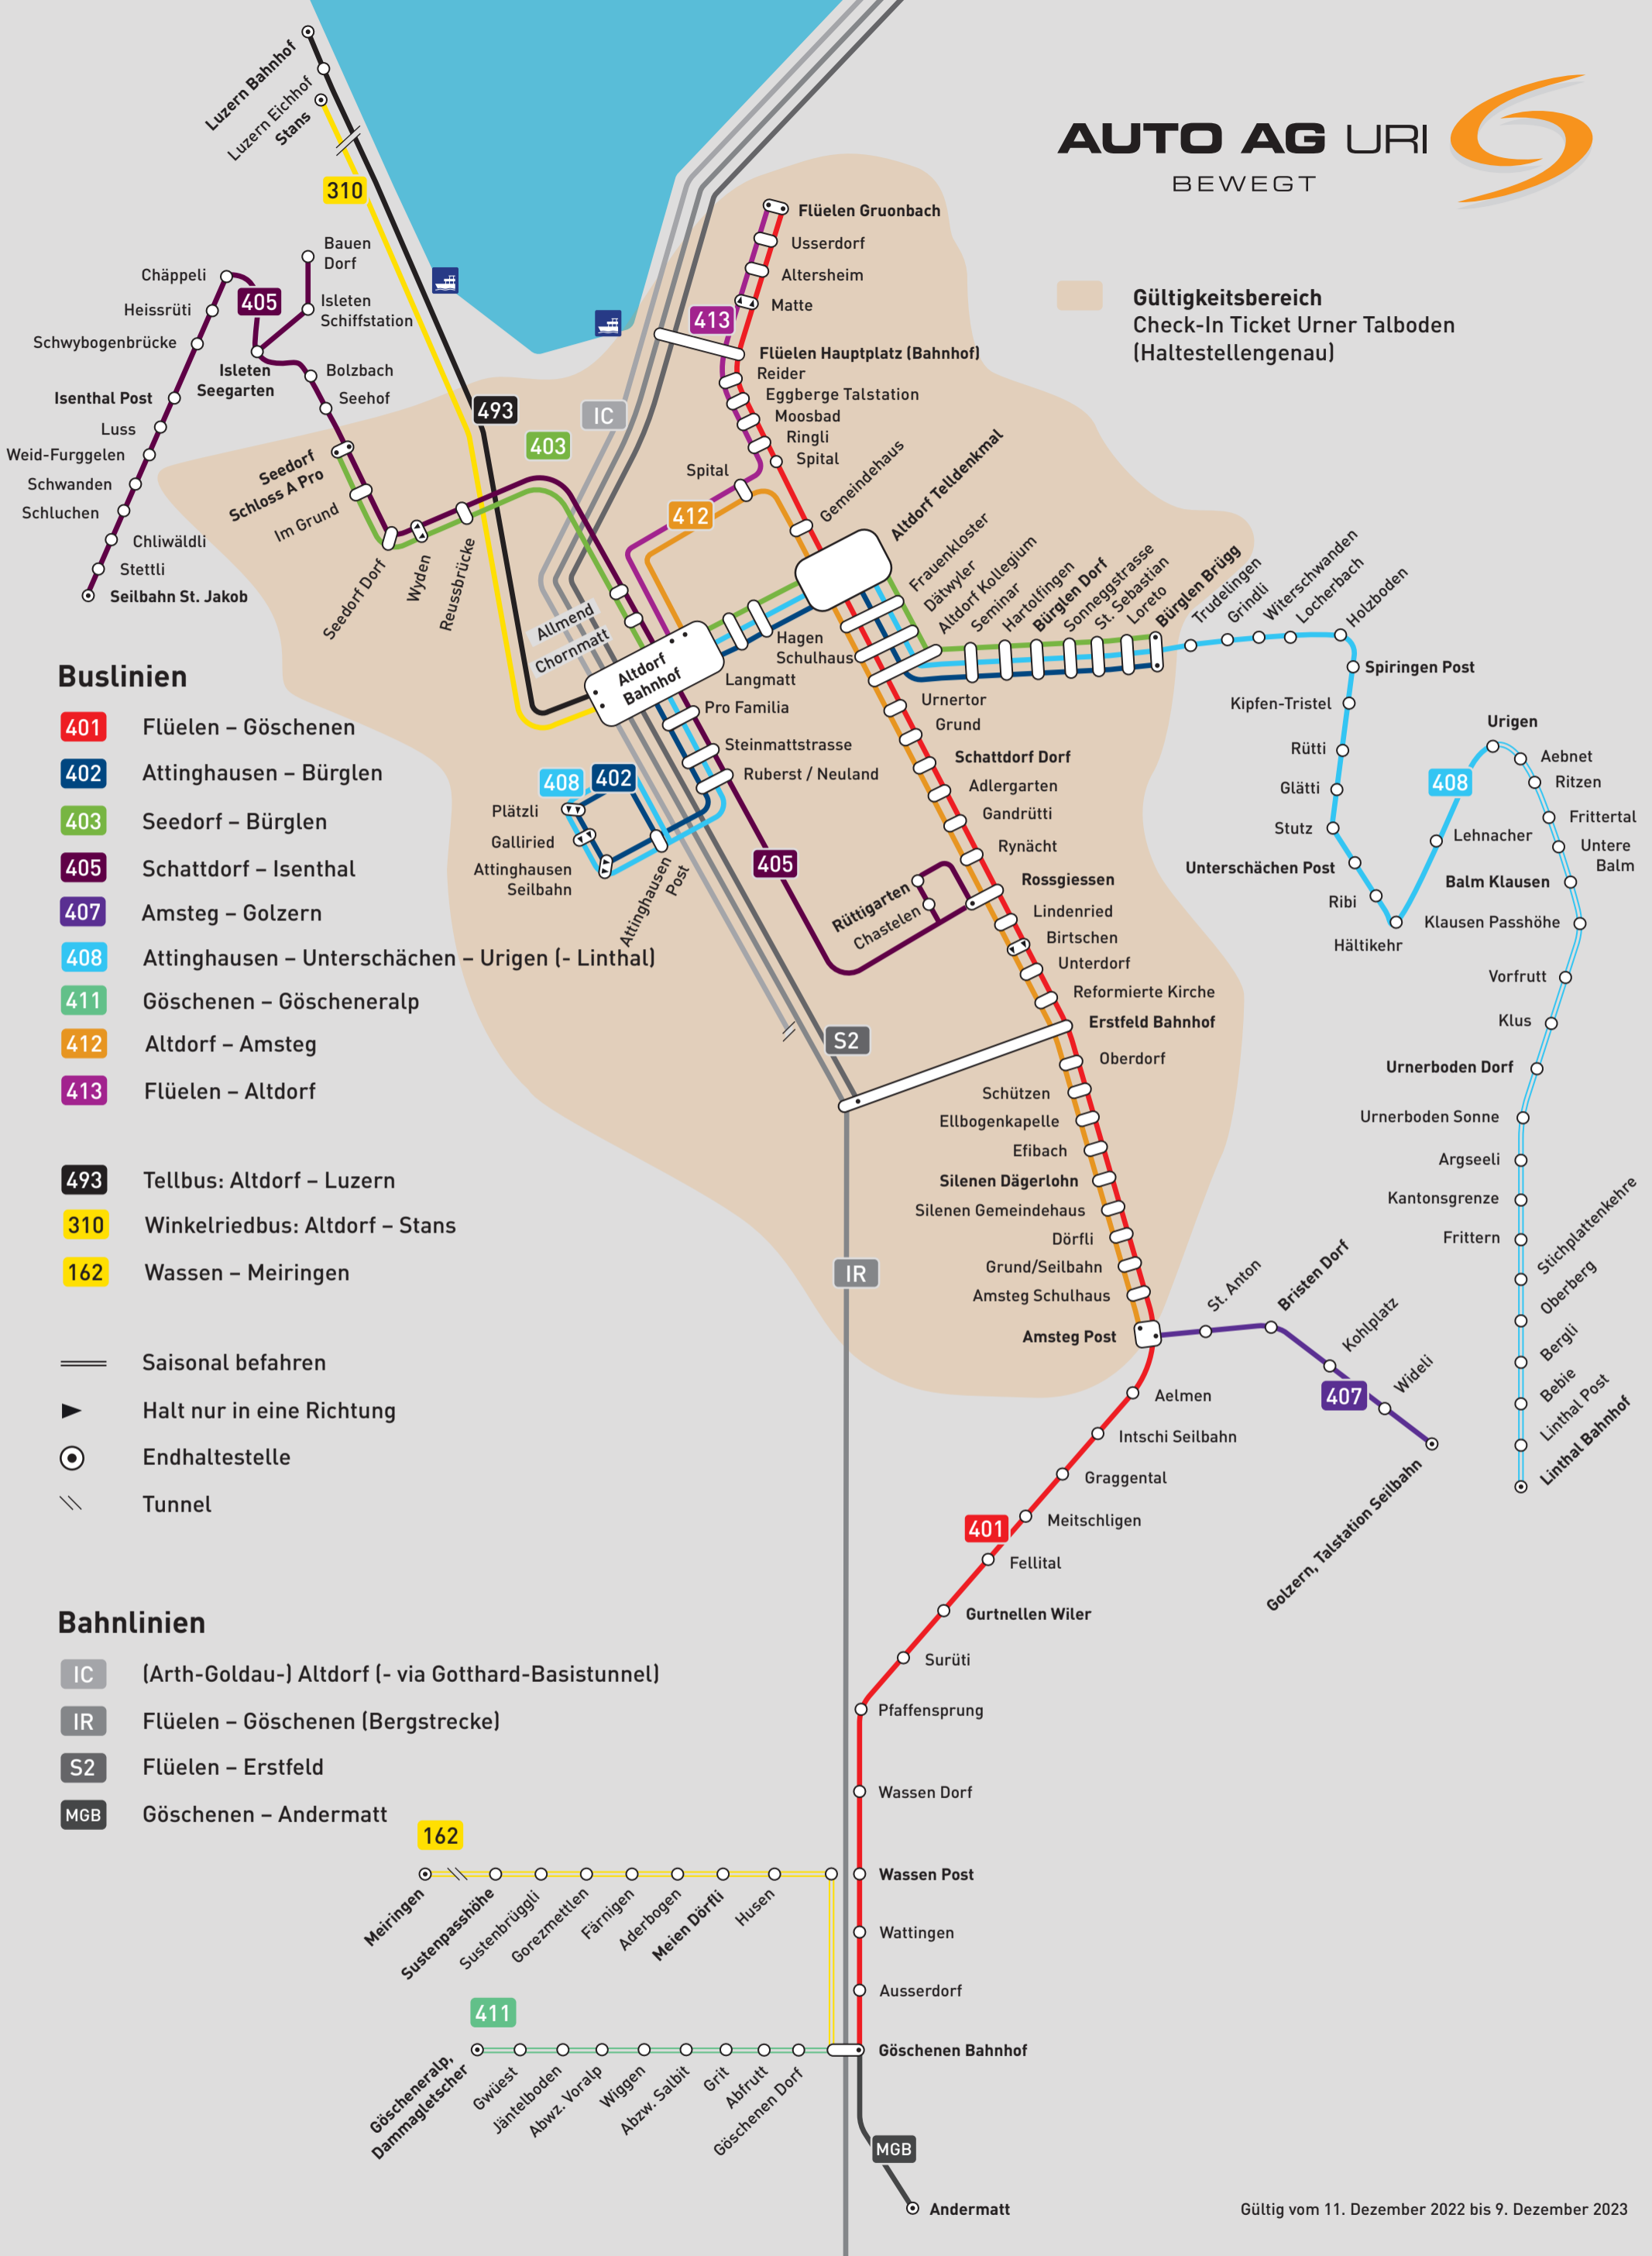

Gültigkeitsbereich
Check-In Ticket Urner Talboden
(Haltestellengenau)

Buslinien

- 401** Flüelen - Göschenen
- 402** Attinghausen - Bürglen
- 403** Seedorf - Bürglen
- 405** Schattdorf - Isenthal
- 407** Amsteg - Golzern
- 408** Attinghausen - Unterschächen - Urigen (- Linthal)
- 411** Göschenen - Göscheneralp
- 412** Altdorf - Amsteg
- 413** Flüelen - Altdorf

- 493** Tellbus: Altdorf - Luzern
- 310** Winkelriedbus: Altdorf - Stans
- 162** Wassen - Meiringen

- Saisonal befahren
- ▶ Halt nur in eine Richtung
- ⊙ Endhaltestelle
- ∕ Tunnel

Bahnlinien

- IC** (Arth-Goldau-) Altdorf (- via Gotthard-Basistunnel)
- IR** Flüelen - Göschenen (Bergstrecke)
- S2** Flüelen - Erstfeld
- MGB** Göschenen - Andermatt

Gültig vom 11. Dezember 2022 bis 9. Dezember 2023

Mehr Infos finden Sie unter:
aagu.ch/fahrplan/fahrplan-uri