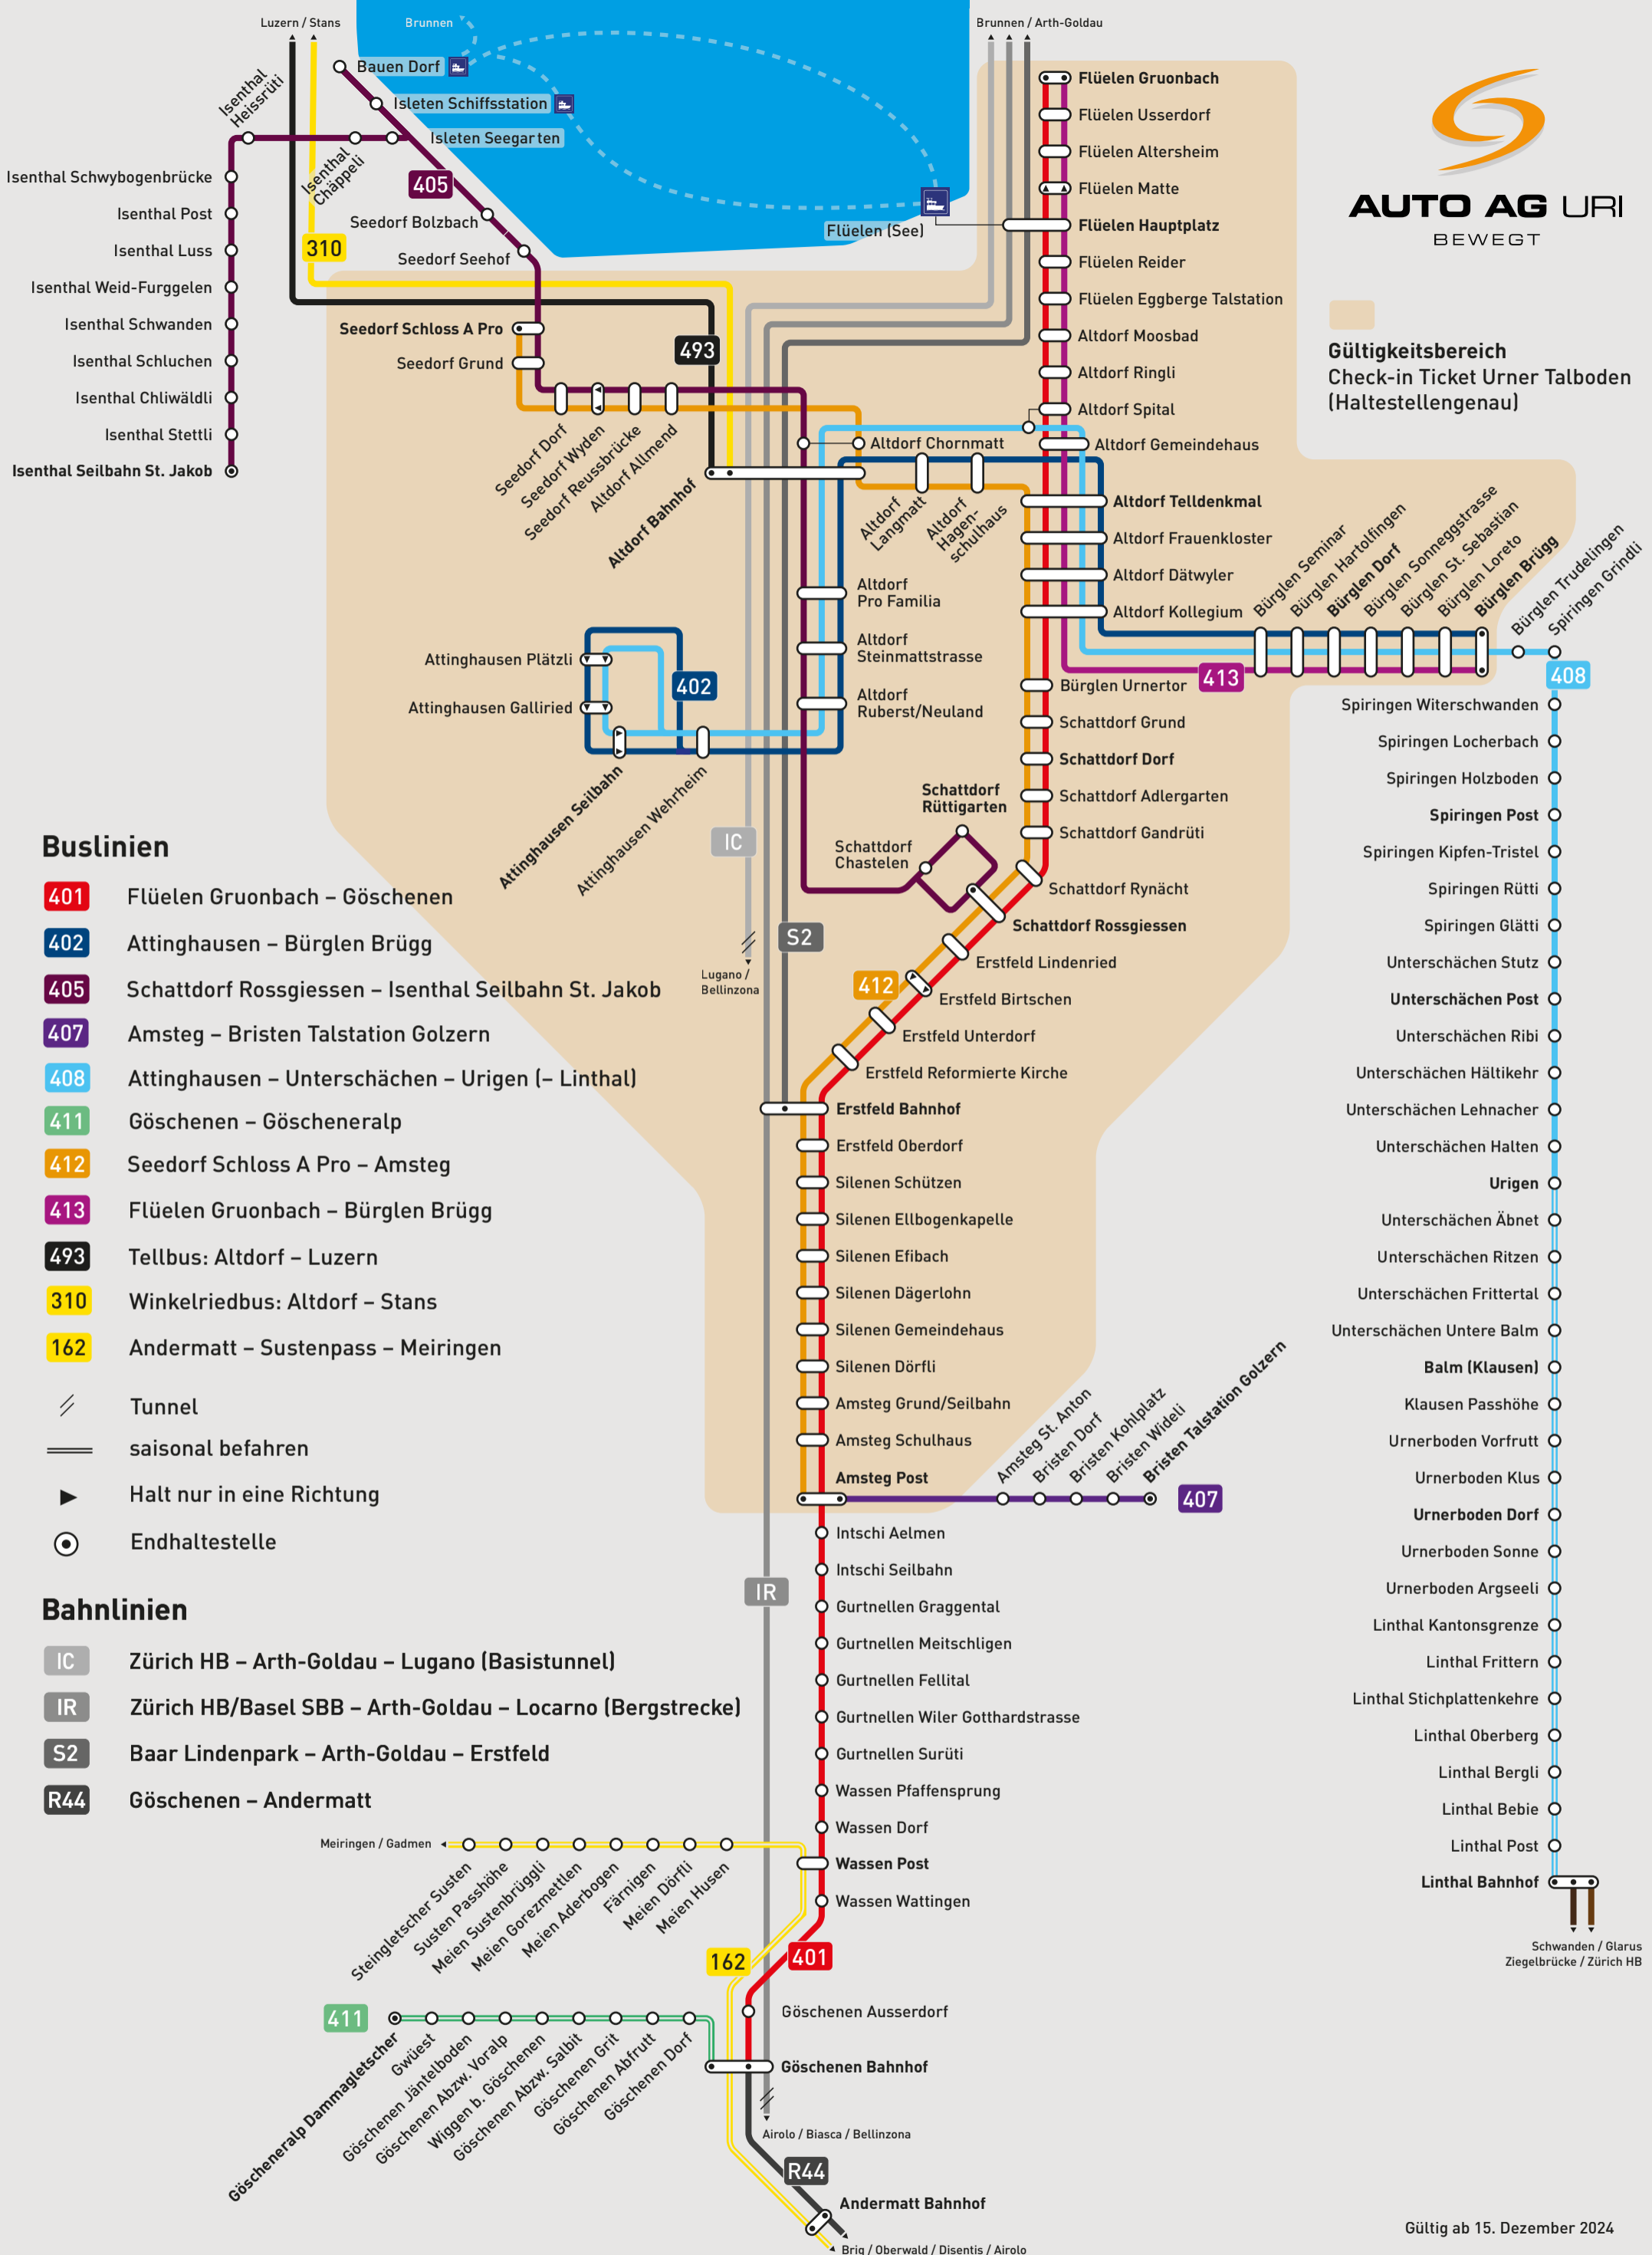

AUTO AG URI
BEWEGT

Gültigkeitsbereich
Check-in Ticket Urner Talboden
(Haltestellengenau)

Buslinien

- 401** Flüelen Gruonbach – Göschenen
- 402** Attinghausen – Bürglen Brügg
- 405** Schattdorf Rossgiessen – Isenthal Seilbahn St. Jakob
- 407** Amsteg – Bristen Talstation Golzern
- 408** Attinghausen – Unterschächen – Urigen (– Linthal)
- 411** Göschenen – Göscheneralp
- 412** Seedorf Schloss A Pro – Amsteg
- 413** Flüelen Gruonbach – Bürglen Brügg
- 493** Tellbus: Altdorf – Luzern
- 310** Winkelriedbus: Altdorf – Stans
- 162** Andermatt – Sustenpass – Meiringen

- Tunnel
- saisonal befahren
- Halt nur in eine Richtung
- Endhaltestelle

Bahnlinien

- IC** Zürich HB – Arth-Goldau – Lugano (Basistunnel)
- IR** Zürich HB/Basel SBB – Arth-Goldau – Locarno (Bergstrecke)
- S2** Baar Lindenpark – Arth-Goldau – Erstfeld
- R44** Göschenen – Andermatt