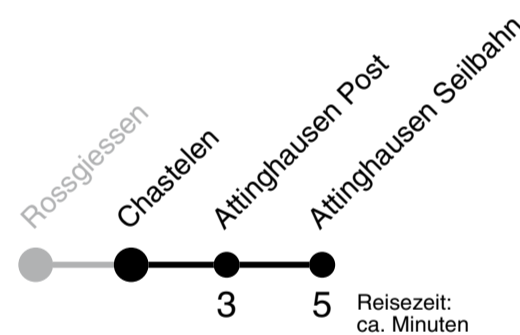

Chastelen ▶▶▶ Gruonbach

1

Gültig ab 09.06.2019

	Montag - Freitag	Samstag	Sonn- und Feiertag	
5h	52 _B			5h
6h	37 _B			6h
7h	07 _C 37 _B			7h
8h	43 _A	43 _A	43 _A	8h
9h	43 _A	43 _A	43 _A	9h
10h	43 _A	43 _A	43 _A	10h
11h	43 _A	43 _A	43 _A	11h
12h		43 _A	43 _A	12h
13h	43 _A	43 _A	43 _A	13h
14h	43 _A	43 _A	43 _A	14h
15h	43 _A	43 _A	43 _A	15h
16h	43 _A	43 _A	43 _A	16h
17h		43 _A	43 _A	17h
18h		43 _A	43 _A	18h
19h		43 _A	43 _A	19h

A bis Flüelen Gruonbach B nach Göschenen C nach Amsteg

Chastelen ▶▶▶ Altdorf Telldenkmal

2/4

Gültig ab 09.06.2019

	Montag - Freitag	Samstag	Sonn- und Feiertag	
6h	36 _B 58 _A			6h
7h				7h
8h	07 _A			8h
9h	07 _A			9h
10h	07 _A			10h
11h	07 _A			11h
12h	07 _A			12h
13h	07 _A			13h
14h	07 _A			14h
15h	07 _A			15h
16h	07 _A			16h
17h	07 _A			17h
18h	07 _A			18h
19h	07 _A			19h

A ab Attinghausen Seilbahn nach Altdorf Telldenkmal B fährt nach Seedorf

Chastelen ▶▶▶ Göschenen Bahnhof

1

Gültig ab 09.06.2019

	Montag - Freitag	Samstag	Sonn- und Feiertag	
5h	42 _B			5h
6h	44 _B			6h
7h	00 _B			7h
8h	09 _A	09 _A		8h
9h	09 _A	09 _A	09 _A	9h
10h	09 _A	09 _A	09 _A	10h
11h			09 _A	11h
12h	45 _B	09 _A	09 _A	12h
13h	09 _A	09 _A	09 _A	13h
14h	09 _A	09 _A	09 _A	14h
15h	09 _A	09 _A	09 _A	15h
16h	09 _A	09 _A	09 _A	16h
17h		09 _A	09 _A	17h
18h		09 _A	09 _A	18h
19h		09 _A	09 _A	19h