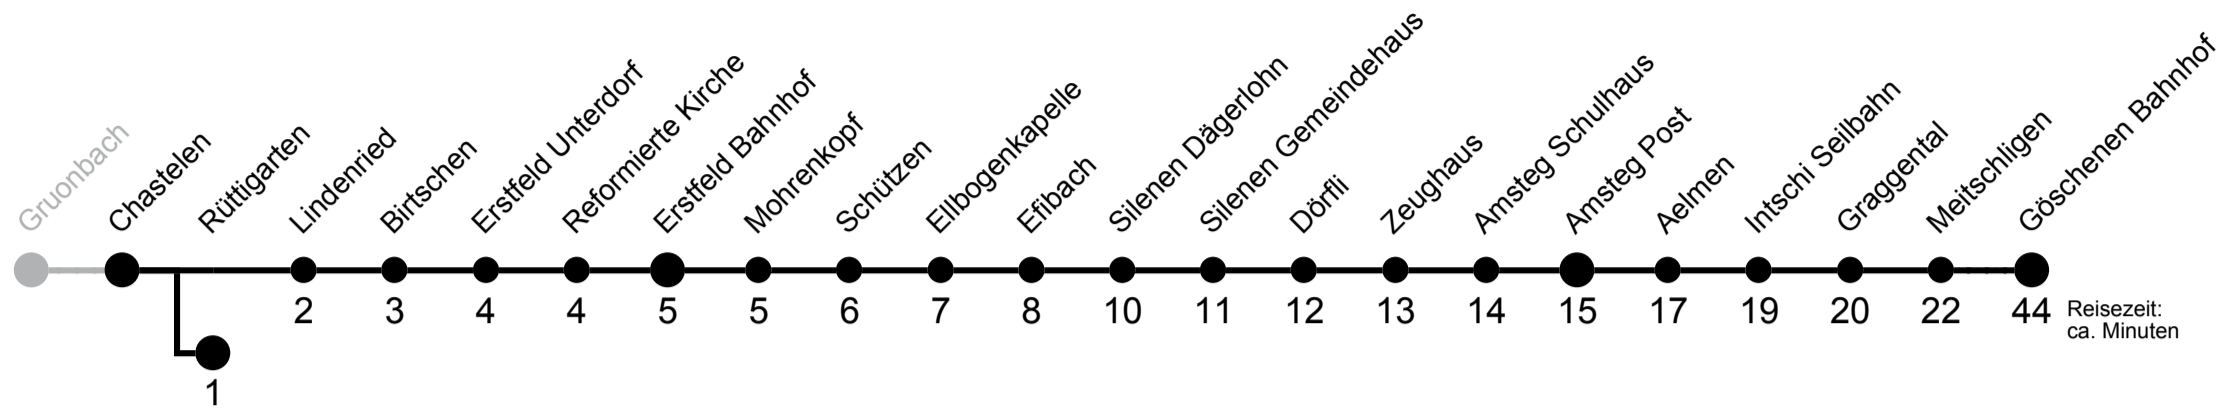

A bis Flüelen Gruonbach B nach Göschenen C nach Amsteg

Chastelen ▶▶▶ Altdorf Telldenkmal

2/4

Gültig ab 09.06.2019

	Montag - Freitag	Samstag	Sonn- und Feiertag	
6h	36 _B 58 _A			6h
7h				7h
8h	07 _A			8h
9h	07 _A			9h
10h	07 _A			10h
11h	07 _A			11h
12h	07 _A			12h
13h	07 _A			13h
14h	07 _A			14h
15h	07 _A			15h
16h	07 _A			16h
17h	07 _A			17h
18h	07 _A			18h
19h	07 _A			19h

A ab Attinghausen Seilbahn nach Altdorf Telldenkmal B fährt nach Seedorf

Chastelen ▶▶▶ Göschenen Bahnhof

1

Gültig ab 09.06.2019

	Montag - Freitag	Samstag	Sonn- und Feiertag	
5h	42 _B			5h
6h	44 _B			6h
7h	00 _B			7h
8h	09 _A	09 _A		8h
9h	09 _A	09 _A	09 _A	9h
10h	09 _A	09 _A	09 _A	10h
11h			09 _A	11h
12h	45 _B	09 _A	09 _A	12h
13h	09 _A	09 _A	09 _A	13h
14h	09 _A	09 _A	09 _A	14h
15h	09 _A	09 _A	09 _A	15h
16h	09 _A	09 _A	09 _A	16h
17h		09 _A	09 _A	17h
18h		09 _A	09 _A	18h
19h		09 _A	09 _A	19h

A bis Rüttigarten B nach Gruonbach

Chastelen ▶▶▶ Rossgiessen

2/4

Gültig ab 09.06.2019

	Montag - Freitag	Samstag	Sonn- und Feiertag	
6h	52			6h
7h	48			7h
8h	48			8h
9h	48			9h
10h	48			10h
11h	48			11h
12h	48			12h
13h	48			13h
14h	48			14h
15h	48			15h
16h	48			16h
17h	48			17h
18h	48			18h