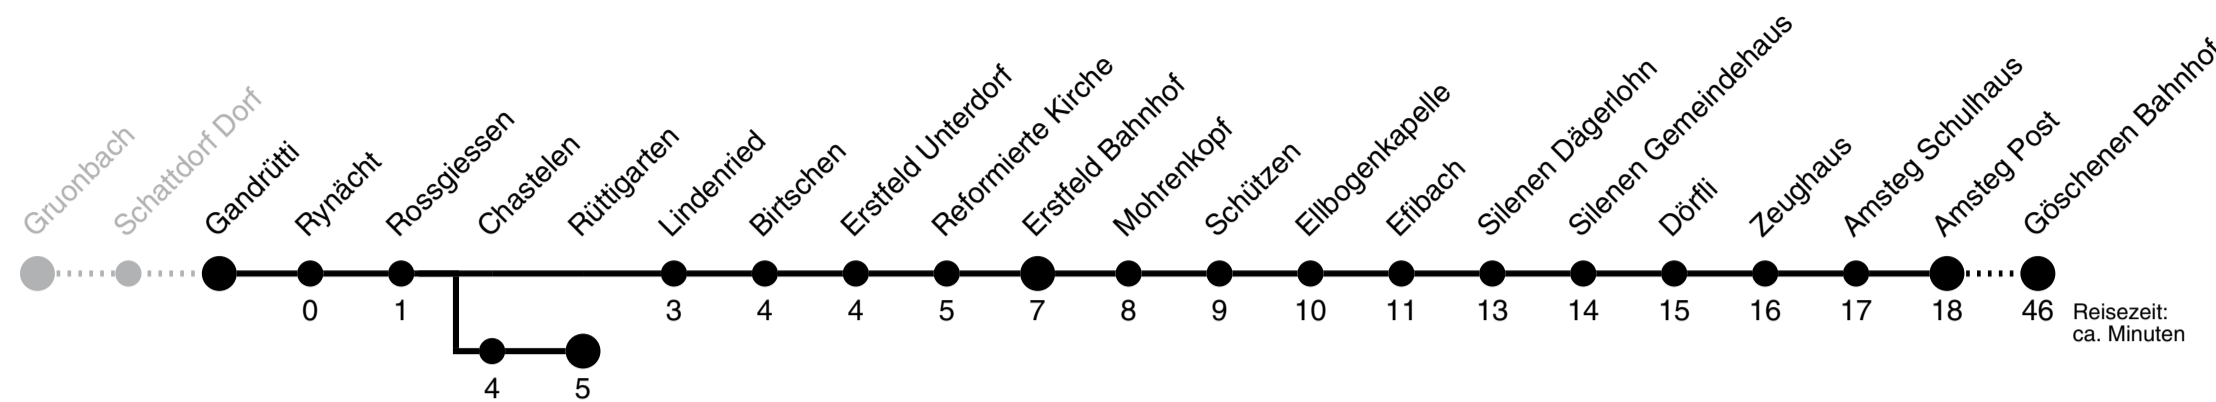

Auto AG Uri

Ausflüge | Firmen | Vereine | Hochzeiten | Alpenpässe
Oldtimer-Reisefahrten erleben. Nur Zeitreisen sind schöner.

Oldiebus
Uri

www.aagu.ch

Gandrütti ▶▶ Göschenen Bahnhof

1

Gültig ab 15.12.2019

	Montag - Freitag				Samstag				Sonn- und Feiertag				
5h	18	52			52				52				5h
6h	16 _E	37	52		16	37 _A	52		52				6h
7h	07 _D	22	37	52 _C	07 _D	22	37	52 _C	22	37			7h
8h	07 _B	22	37	52 _C	07 _B	22	37	52 _C	07 _C	22	37		8h
9h	07 _B	22	37	52 _C	07 _B	22	37	52 _C	07 _B	22	37	52 _C	9h
10h	07 _B	22	37	52 _C	07 _B	22	37	52 _C	07 _B	22	37	52 _C	10h
11h	07 _D	22	37	52 _D	07 _D	22	37	52 _D	07 _B	22	37	52 _C	11h
12h	07 _D	22	37	52 _D	07 _B	22	37	52 _D	07 _B	22	37	52 _C	12h
13h	07 _B	22	37	52 _C	07 _B	22	37	52 _C	07 _B	22	37	52 _C	13h
14h	07 _B	22	37	52 _C	07 _B	22	37	52 _C	07 _B	22	37	52 _C	14h
15h	07 _B	22	37	52 _D	07 _B	22	37	52 _D	07 _B	22	37	52 _C	15h
16h	07 _B	22	37	52 _D	07 _B	22	37	52 _C	07 _B	22	37	52 _C	16h
17h	07 _D	22	37	52 _D	07 _B	22	37	52 _C	07 _B	22	37	52 _C	17h
18h	07 _C	22	37	52 _D	07 _B	22	37	52 _C	07 _B	22	37	52 _C	18h
19h	07 _C	22	37	52 _C	07 _B	22	37	52 _C	07 _B	22	37	52 _C	19h
20h	07 _C	22 _A	37	52	07 _C	22 _A	37	52	07 _C	22 _A	37	52	20h
21h	07 _C	22 _A	37	52 _A	07 _C	22 _A	37	52 _A	07 _C	22 _A	37	52 _A	21h
22h	07 _C	37	52 _A		07 _C	37	52 _A		07 _C	37	52 _A		22h
23h	07 _C	37	52 _A		07 _C	37	52 _A		07 _C	37	52 _A		23h
0h													0h
1h	07 _D	43 _F			07 _D	43 _H			07 _A				1h
2h	24 _F				24 _H								2h

A bis Rossgiessen C bis Erstfeld Bahnhof E Ab Amsteg Eilkurs nach Göschenen G fährt bis Andermatt I fährt Montag bis Donnerstag nur bis Rossgiessen
 B bis Rüttigarten D bis Amsteg Post F fährt nur Freitag, besonderer Fahrschein erforderlich H Besonderer Fahrschein erforderlich