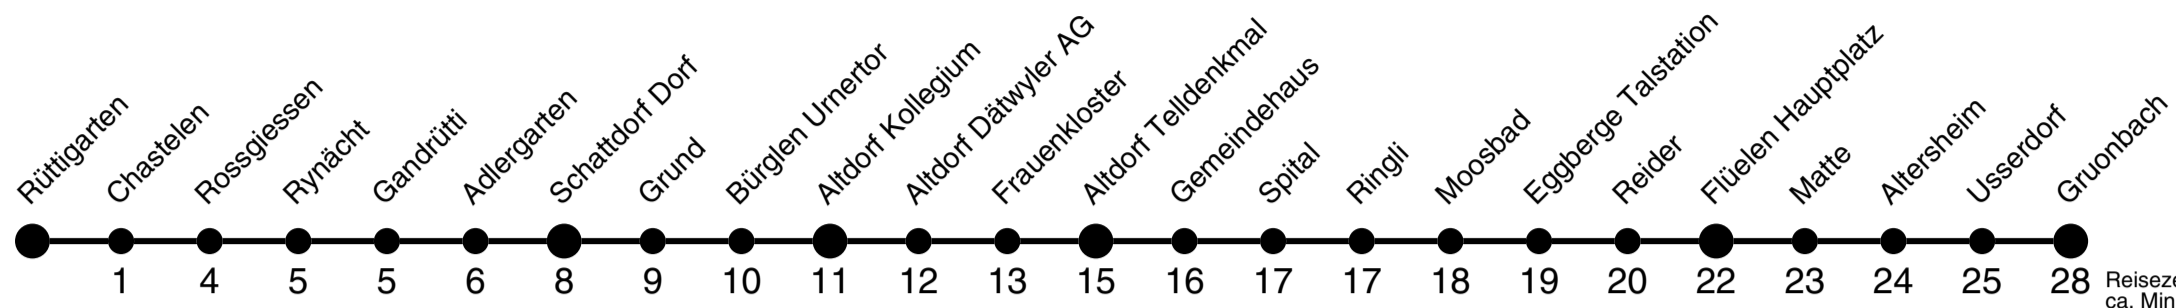

Rüttigarten ▶▶ Gruonbach

1

Gültig ab 23.03.2020

	Montag - Freitag	Samstag	Sonn- und Feiertag	
8h	45	45	45	8h
9h	45	45	45	9h
10h	45	45	45	10h
11h	45	45	45	11h
12h		45	45	12h
13h	45	45	45	13h
14h	45	45	45	14h
15h	45	45	45	15h
16h	45	45	45	16h
17h		45	45	17h
18h		45	45	18h
19h		45	45	19h

Rüttigarten ▶▶ Seedorf, Schloss A Pro

4

Gültig ab 23.03.2020

	Montag - Freitag	Samstag	Sonn- und Feiertag	
6h	29			6h
7h	29			7h
8h	29			8h
9h	29			9h
10h	29			10h
11h	29			11h
12h	29			12h
13h	29			13h
14h	29			14h
15h	29			15h
16h	29			16h
17h	29			17h
18h	29			18h