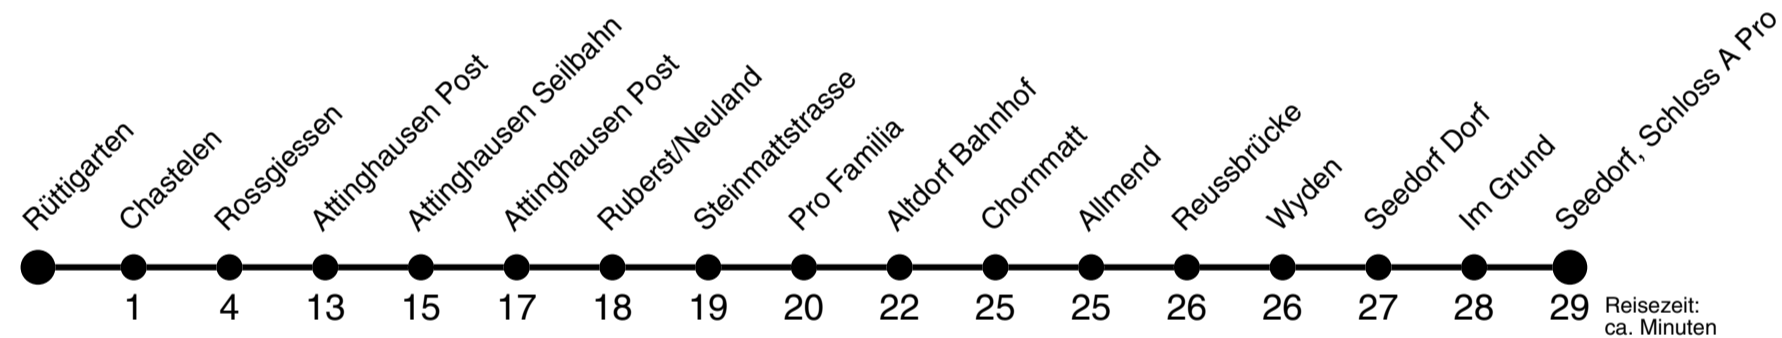

Rüttigarten ▶▶ Gruonbach

1

Gültig ab 23.03.2020

	Montag - Freitag	Samstag	Sonn- und Feiertag	
8h	45	45	45	8h
9h	45	45	45	9h
10h	45	45	45	10h
11h	45	45	45	11h
12h		45	45	12h
13h	45	45	45	13h
14h	45	45	45	14h
15h	45	45	45	15h
16h	45	45	45	16h
17h		45	45	17h
18h		45	45	18h
19h		45	45	19h

Rüttigarten ▶▶ Seedorf, Schloss A Pro

4

Gültig ab 23.03.2020

	Montag - Freitag	Samstag	Sonn- und Feiertag	
6h	29			6h
7h	29			7h
8h	29			8h
9h	29			9h
10h	29			10h
11h	29			11h
12h	29			12h
13h	29			13h
14h	29			14h
15h	29			15h
16h	29			16h
17h	29			17h
18h	29			18h